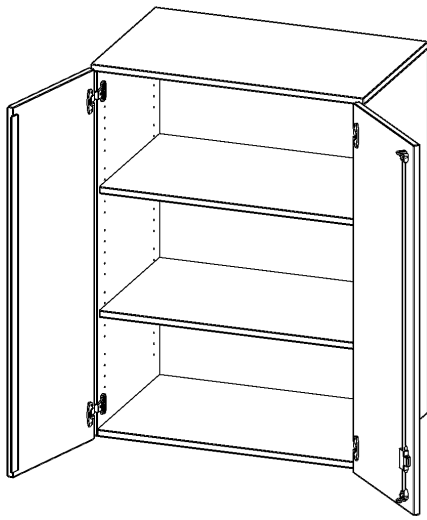

## AUFSATZSCHRANK, 3 ORDNERHÖHEN - SERIE EVO180

2 TÜREN, ABSCHLIESSBAR, B/H/T: 80X108X60 CM

### PRODUKTBESCHREIBUNG

Die evo180 Aufsatzschränke und -regale in verschiedenen Höhen und Breiten sind ein Kernstück unseres evo180 Schrankwandprogrammes. Sie bieten Ihnen die Möglichkeit, Ihre Raumhöhe immer optimal auszunutzen und im wahrsten Sinne des Wortes "noch einen drauf zu setzen". Die Aufsatzschränke werden als Ergänzung zu unseren Basis Schränken angeboten und bei Lieferung optional durch unser Team mit dem jeweiligen Unterschrank fest verschraubt. Die Rückwand ist als Sichrückwand ausgeführt, dementsprechend eignen sich alle evo180 Einzelschränke oder Schrankwände auch als Raumteiler.

Alle Aufsatzschränke werden aus melaminharzbeschichteter E1 Feinspanplatte gefertigt, die FSC zertifiziert und formaldehydfrei sind. Als Kanten verwenden wir besonders robuste 2 mm starke ABS Kanten, die unter hoher Temperatur fest verleimt werden. Bitte wählen Sie Ihr Wunschdekor aus unserer Dekorpalette aus. Die Einlegeböden sind im Raster von 32 mm verstellbar. Unsere hochwertigen Bodenträger verfügen über einen "Ausziehstop", so wird verhindert, dass Böden mit Inhalt darauf aus dem Regal oder Schrank rutschen können. Die Türen lassen sich dank 270° offener Scharniere an den Korpus anlegen. Sie sind mit einem Schloss verschließbar. An den Türen befindet sich eine Staublippe.

### EIGENSCHAFTEN

- Aufsatzschrank, 3 Ordnerhöhen
- abschließbar, 2 Einlegeböden
- Sichrückwand
- Höhe 108 cm für Standard Ordner
- wird mit Unterschrank verschraubt