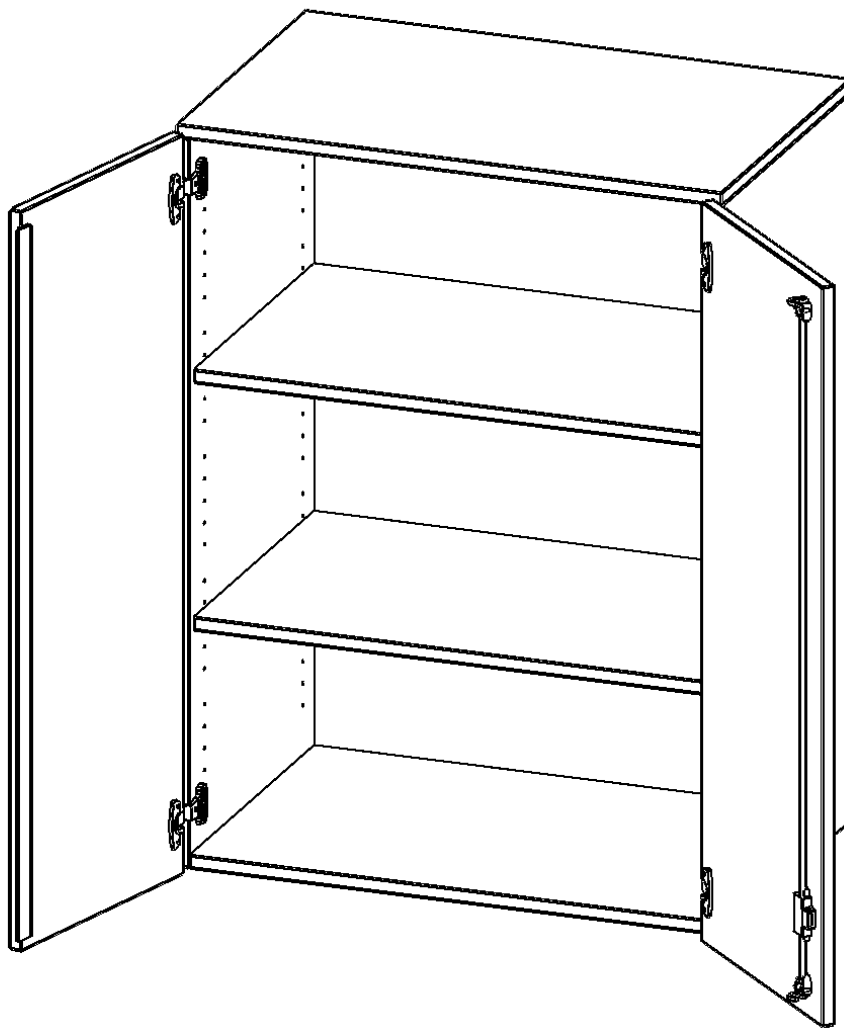

### PRODUKTBESCHREIBUNG

Die evo180 Aufsatzschränke und -regale in verschiedenen Höhen und Breiten sind ein Kernstück unseres evo180 Schrankwandprogrammes. Sie bieten Ihnen die Möglichkeit, Ihre Raumhöhe immer optimal auszunutzen und im wahrsten Sinne des Wortes "noch einen drauf zu setzen". Die Aufsatzschränke werden als Ergänzung zu unseren Basis Schränken angeboten und bei Lieferung optional durch unser Team mit dem jeweiligen Unterschrank fest verschraubt. Die Rückwand ist als Sichrückwand ausgeführt, dementsprechend eignen sich alle evo180 Einzelschränke oder Schrankwände auch als Raumteiler.

Alle Aufsatzschränke werden aus melaminharzbeschichteter E1 Feinspanplatte gefertigt, die FSC zertifiziert und formaldehydfrei sind. Als Kanten verwenden wir besonders robuste 2 mm starke ABS Kanten, die unter hoher Temperatur fest verleimt werden. Bitte wählen Sie Ihr Wunschdekor aus unserer Dekorpalette aus. Die Einlegeböden sind im Raster von 32 mm verstellbar. Unsere hochwertigen Bodenträger verfügen über einen "Ausziehstop", so wird verhindert, dass Böden mit Inhalt darauf aus dem Regal oder Schrank rutschen können. Die Türen lassen sich dank 270° offener Scharniere an den Korpus anlegen. Sie sind mit einem Schloss verschließbar. An den Türen befindet sich eine Staublippe.

### EIGENSCHAFTEN

- Aufsatzschrank, 3 Ordnerhöhen
- abschließbar, 2 Einlegeböden
- Sichrückwand
- Höhe 108 cm für Standard Ordner
- wird mit Unterschrank verschraubt

### Zubehör

Freistehend

20.11.2024  
Seite 1/2

Artikelnummer	T8063AT	
Breite / Höhe / Tiefe	800 mm / 1080 mm / 600 mm	31.5" / 42.5" / 23.6"
Ordnerhöhen	3	
Einlegeböden	2	
Fächer	3	
Montageart	Freistehend	
Einsatzbereich	Grundschule, Weiterführende Schule, Büro und Objekt, Konferenzraum	
Material	Melaminplatte	
Bauart	Abschließbar, Aufsatzmodul	
Produktlinie	evo180	