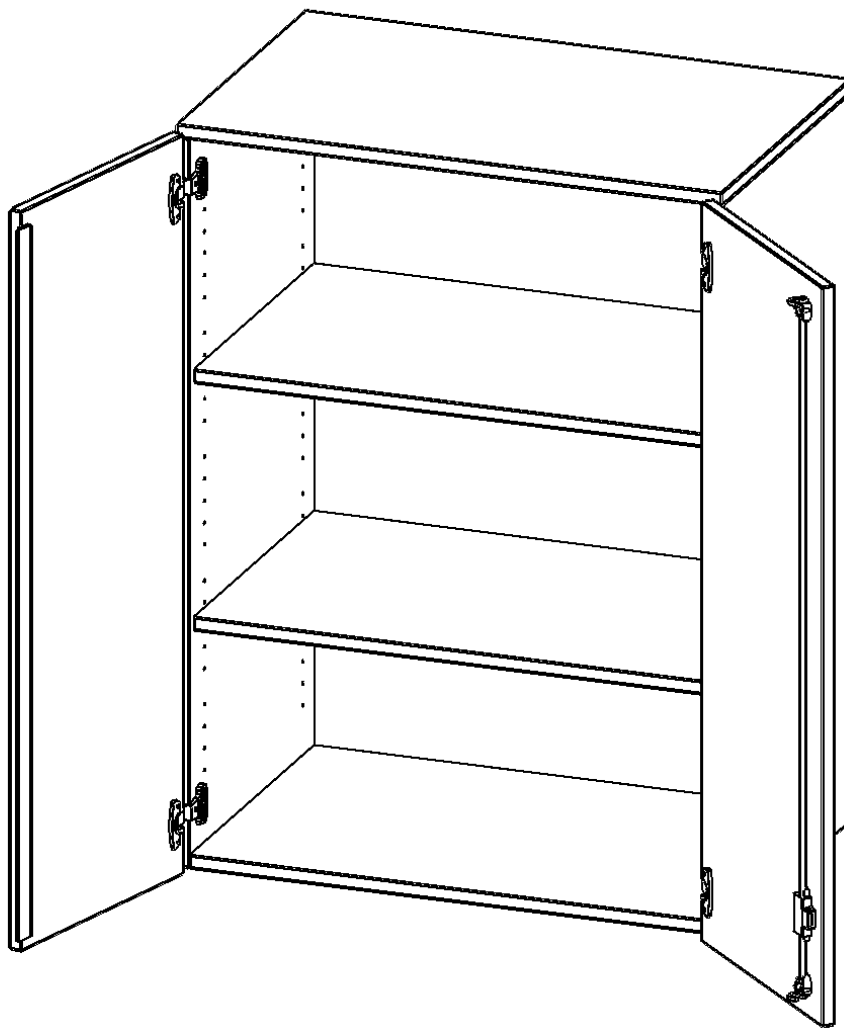

T8053AT

PRODUKTDATENBLATT
WWW.CONEN-PRODUKTE.DE

AUFSATZSCHRANK, 3 ORDNERHÖHEN - SERIE EVO180

2 TÜREN, ABSCHLIESSBAR, B/H/T: 80X108X50 CM

PRODUKTBESCHREIBUNG

Die evo180 Aufsatzschränke und -regale in verschiedenen Höhen und Breiten sind ein Kernstück unseres evo180 Schrankwandprogrammes. Sie bieten Ihnen die Möglichkeit, Ihre Raumhöhe immer optimal auszunutzen und im wahrsten Sinne des Wortes "noch einen drauf zu setzen". Die Aufsatzschränke werden als Ergänzung zu unseren Basis Schränken angeboten und bei Lieferung optional durch unser Team mit dem jeweiligen Unterschrank fest verschraubt. Die Rückwand ist als Sichrückwand ausgeführt, dementsprechend eignen sich alle evo180 Einzelschränke oder Schrankwände auch als Raumteiler.

Alle Aufsatzschränke werden aus melaminharzbeschichteter E1 Feinspanplatte gefertigt, die FSC zertifiziert und formaldehydfrei sind. Als Kanten verwenden wir besonders robuste 2 mm starke ABS Kanten, die unter hoher Temperatur fest verleimt werden. Bitte wählen Sie Ihr Wunschdekor aus unserer Dekorpalette aus. Die Einlegeböden sind im Raster von 32 mm verstellbar. Unsere hochwertigen Bodenträger verfügen über einen "Ausziehstop", so wird verhindert, dass Böden mit Inhalt darauf aus dem Regal oder Schrank rutschen können. Die Türen lassen sich dank 270° offener Scharniere an den Korpus anlegen. Sie sind mit einem Schloss verschließbar. An den Türen befindet sich eine Staublippe.

EIGENSCHAFTEN

- Aufsatzschrank, 3 Ordnerhöhen
- abschließbar, 2 Einlegeböden
- Sichrückwand
- Höhe 108 cm für Standard Ordner
- wird mit Unterschrank verschraubt

Zubehör

Freistehend

Artikelnummer	T8053AT	
Breite / Höhe / Tiefe	800 mm / 1080 mm / 500 mm	31.5" / 42.5" / 19.7"
Ordnerhöhen	3	
Einlegeböden	2	
Fächer	3	
Montageart	Freistehend	
Einsatzbereich	Grundschule, Weiterführende Schule, Büro und Objekt, Konferenzraum	
Material	Melaminplatte	
Bauart	Abschließbar, Aufsatzmodul	
Produktlinie	evo180	