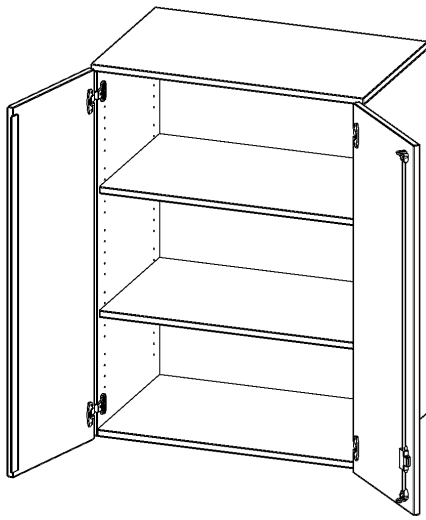

T8053AT

PRODUKTDATENBLATT
WWW.CONEN-PRODUKTE.DE

AUFSATZSCHRANK, 3 ORDNERHÖHEN - SERIE EVO180

2 TÜREN, ABSCHLIESSBAR, B/H/T: 80X108X50 CM

PRODUKTBESCHREIBUNG

Die evo180 Aufsatzschränke und -regale in verschiedenen Höhen und Breiten sind ein Kernstück unseres evo180 Schrankwandprogrammes. Sie bieten Ihnen die Möglichkeit, Ihre Raumhöhe immer optimal auszunutzen und im wahrsten Sinne des Wortes "noch einen drauf zu setzen". Die Aufsatzschränke werden als Ergänzung zu unseren Basis Schränken angeboten und bei Lieferung optional durch unser Team mit dem jeweiligen Unterschrank fest verschraubt. Die Rückwand ist als Sichrückwand ausgeführt, dementsprechend eignen sich alle evo180 Einzelschränke oder Schrankwände auch als Raumteiler.

Alle Aufsatzschränke werden aus melaminharzbeschichteter E1 Feinspanplatte gefertigt, die FSC zertifiziert und formaldehydfrei sind. Als Kanten verwenden wir besonders robuste 2 mm starke ABS Kanten, die unter hoher Temperatur fest verleimt werden. Bitte wählen Sie Ihr Wunschdekor aus unserer Dekorpalette aus. Die Einlegeböden sind im Raster von 32 mm verstellbar. Unsere hochwertigen Bodenträger verfügen über einen "Ausziehstop", so wird verhindert, dass Böden mit Inhalt darauf aus dem Regal oder Schrank rutschen können. Die Türen lassen sich dank 270° offener Scharniere an den Korpus anlegen. Sie sind mit einem Schloss verschließbar. An den Türen befindet sich eine Staublippe.

EIGENSCHAFTEN

- Aufsatzschrank, 3 Ordnerhöhen
- abschließbar, 2 Einlegeböden
- Sichrückwand
- Höhe 108 cm für Standard Ordner
- wird mit Unterschrank verschraubt

Zubehör

Freistehend

Artikelnummer	T8053AT	
Breite / Höhe / Tiefe	800 mm / 1080 mm / 500 mm	31.5" / 42.5" / 19.7"
Ordnerhöhen	3	
Einlegeböden	2	
Fächer	3	
Montageart	Freistehend	
Einsatzbereich	Grundschule, Weiterführende Schule, Büro und Objekt, Konferenzraum	
Material	Melaminplatte	
Bauart	Abschließbar, Aufsatzmodul	
Produktlinie	evo180	