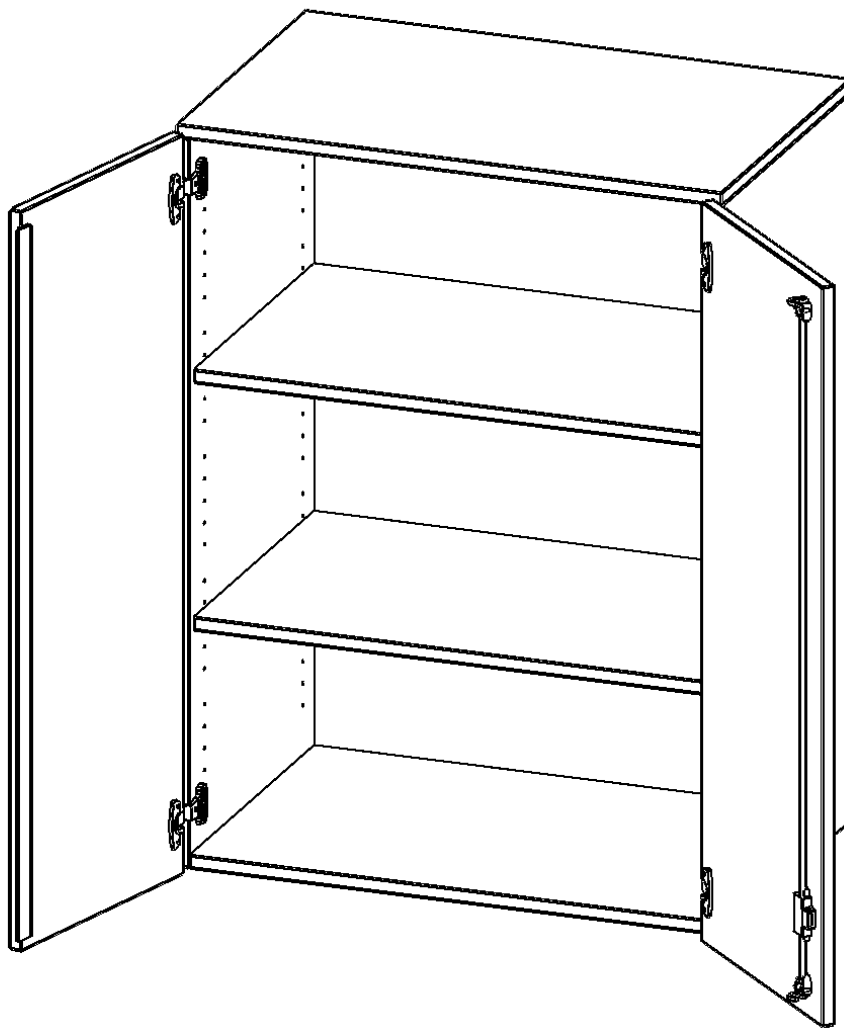

T8053AT

PRODUKTDATENBLATT
WWW.CONEN-PRODUKTE.DE

AUFSATZSCHRANK, 3 ORDNERHÖHEN - SERIE EVO180

2 TÜREN, ABSCHLIESSBAR, B/H/T: 80X108X50 CM

PRODUKTBE SCHREIBUNG

Die evo180 Aufsatzschränke und -regale in verschiedenen Höhen und Breiten sind ein Kernstück unseres evo180 Schrankwandprogrammes. Sie bieten Ihnen die Möglichkeit, Ihre Raumhöhe immer optimal auszunutzen und im wahrsten Sinne des Wortes "noch einen drauf zu setzen". Die Aufsatzschränke werden als Ergänzung zu unseren Basis Schränken angeboten und bei Lieferung optional durch unser Team mit dem jeweiligen Unterschrank fest verschraubt. Die Rückwand ist als Sichrückwand ausgeführt, dementsprechend eignen sich alle evo180 Einzelschränke oder Schrankwände auch als Raumteiler.

Alle Aufsatzschränke werden aus melaminharzbeschichteter E1 Feinspanplatte gefertigt, die FSC zertifiziert und formaldehydfrei sind. Als Kanten verwenden wir besonders robuste 2 mm starke ABS Kanten, die unter hoher Temperatur fest verleimt werden. Bitte wählen Sie Ihr Wunschdekor aus unserer Dekorpalette aus. Die Einlegeböden sind im Raster von 32 mm verstellbar. Unsere hochwertigen Bodenträger verfügen über einen "Ausziehstop", so wird verhindert, dass Böden mit Inhalt darauf aus dem Regal oder Schrank rutschen können. Die Türen lassen sich dank 270° offener Scharniere an den Korpus anlegen. Sie sind mit einem Schloss verschließbar. An den Türen befindet sich eine Staublippe.

EIGENSCHAFTEN

- Aufsatzschrank, 3 Ordnerhöhen
- abschließbar, 2 Einlegeböden
- Sichrückwand
- Höhe 108 cm für Standard Ordner
- wird mit Unterschrank verschraubt

Zubehör

Freistehend

Artikelnummer	T8053AT	
Breite / Höhe / Tiefe	800 mm / 1080 mm / 500 mm	31.5" / 42.5" / 19.7"
Ordnerhöhen	3	
Einlegeböden	2	
Fächer	3	
Montageart	Freistehend	
Einsatzbereich	Grundschule, Weiterführende Schule, Büro und Objekt, Konferenzraum	
Material	Melaminplatte	
Bauart	Abschließbar, Aufsatzmodul	
Produktlinie	evo180	