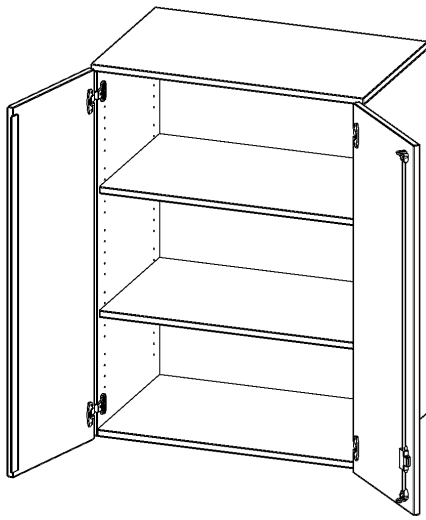

T8053AT

PRODUKTDATENBLATT
WWW.CONEN-PRODUKTE.DE

AUFSATZSCHRANK, 3 ORDNERHÖHEN - SERIE EVO180

2 TÜREN, ABSCHLIESSBAR, B/H/T: 80X108X50 CM

PRODUKTBE SCHREIBUNG

Die evo180 Aufsatzschränke und -regale in verschiedenen Höhen und Breiten sind ein Kernstück unseres evo180 Schrankwandprogrammes. Sie bieten Ihnen die Möglichkeit, Ihre Raumhöhe immer optimal auszunutzen und im wahrsten Sinne des Wortes "noch einen drauf zu setzen". Die Aufsatzschränke werden als Ergänzung zu unseren Basis Schränken angeboten und bei Lieferung optional durch unser Team mit dem jeweiligen Unterschrank fest verschraubt. Die Rückwand ist als Sichrückwand ausgeführt, dementsprechend eignen sich alle evo180 Einzelschränke oder Schrankwände auch als Raumteiler.

Alle Aufsatzschränke werden aus melaminharzbeschichteter E1 Feinspanplatte gefertigt, die FSC zertifiziert und formaldehydfrei sind. Als Kanten verwenden wir besonders robuste 2 mm starke ABS Kanten, die unter hoher Temperatur fest verleimt werden. Bitte wählen Sie Ihr Wunschdekor aus unserer Dekorpalette aus. Die Einlegeböden sind im Raster von 32 mm verstellbar. Unsere hochwertigen Bodenträger verfügen über einen "Ausziehstop", so wird verhindert, dass Böden mit Inhalt darauf aus dem Regal oder Schrank rutschen können. Die Türen lassen sich dank 270° offener Scharniere an den Korpus anlegen. Sie sind mit einem Schloss verschließbar. An den Türen befindet sich eine Staublippe.

EIGENSCHAFTEN

- Aufsatzschrank, 3 Ordnerhöhen
- abschließbar, 2 Einlegeböden
- Sichrückwand
- Höhe 108 cm für Standard Ordner
- wird mit Unterschrank verschraubt

Zubehör

Freistehend

Artikelnummer	T8053AT	
Breite / Höhe / Tiefe	800 mm / 1080 mm / 500 mm	31.5" / 42.5" / 19.7"
Ordnerhöhen	3	
Einlegeböden	2	
Fächer	3	
Montageart	Freistehend	
Einsatzbereich	Grundschule, Weiterführende Schule, Büro und Objekt, Konferenzraum	
Material	Melaminplatte	
Bauart	Abschließbar, Aufsatzmodul	
Produktlinie	evo180	