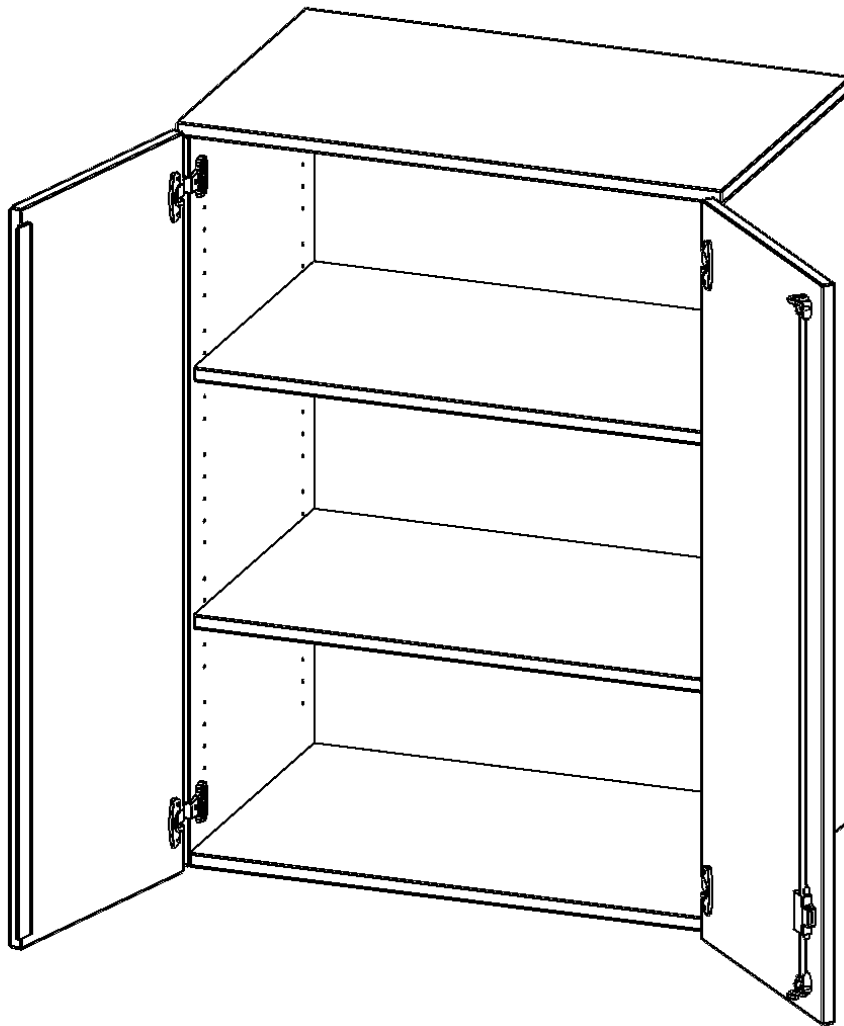

### PRODUKTBESCHREIBUNG

Die evo180 Aufsatzschränke und -regale in verschiedenen Höhen und Breiten sind ein Kernstück unseres evo180 Schrankwandprogrammes. Sie bieten Ihnen die Möglichkeit, Ihre Raumhöhe immer optimal auszunutzen und im wahrsten Sinne des Wortes "noch einen drauf zu setzen". Die Aufsatzschränke werden als Ergänzung zu unseren Basis Schränken angeboten und bei Lieferung optional durch unser Team mit dem jeweiligen Unterschrank fest verschraubt. Die Rückwand ist als Sichrückwand ausgeführt, dementsprechend eignen sich alle evo180 Einzelschränke oder Schrankwände auch als Raumteiler.

Alle Aufsatzschränke werden aus melaminharzbeschichteter E1 Feinspanplatte gefertigt, die FSC zertifiziert und formaldehydfrei sind. Als Kanten verwenden wir besonders robuste 2 mm starke ABS Kanten, die unter hoher Temperatur fest verleimt werden. Bitte wählen Sie Ihr Wunschdekor aus unserer Dekorpalette aus. Die Einlegeböden sind im Raster von 32 mm verstellbar. Unsere hochwertigen Bodenträger verfügen über einen "Ausziehstop", so wird verhindert, dass Böden mit Inhalt darauf aus dem Regal oder Schrank rutschen können. Die Türen lassen sich dank 270° offener Scharniere an den Korpus anlegen. Sie sind mit einem Schloss verschließbar. An den Türen befindet sich eine Staublippe.

### EIGENSCHAFTEN

- Aufsatzschrank, 3 Ordnerhöhen
- abschließbar, 2 Einlegeböden
- Sichrückwand
- Höhe 108 cm für Standard Ordner
- wird mit Unterschrank verschraubt

### Zubehör

Freistehend

Artikelnummer	T8043AT	
Breite / Höhe / Tiefe	800 mm / 1080 mm / 400 mm	31.5" / 42.5" / 15.7"
Ordnerhöhen	3	
Einlegeböden	2	
Fächer	3	
Montageart	Freistehend	
Einsatzbereich	Grundschule, Weiterführende Schule, Büro und Objekt, Konferenzraum	
Material	Melaminplatte	
Bauart	Abschließbar, Aufsatzmodul	
Produktlinie	evo180	