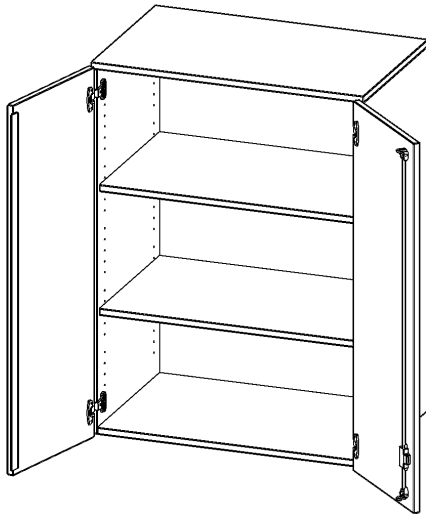

## AUFSATZSCHRANK, 3 ORDNERHÖHEN - SERIE EVO180

2 TÜREN, ABSCHLIESSBAR, B/H/T: 80X108X40 CM

### PRODUKTBESCHREIBUNG

Die evo180 Aufsatzschränke und -regale in verschiedenen Höhen und Breiten sind ein Kernstück unseres evo180 Schrankwandprogrammes. Sie bieten Ihnen die Möglichkeit, Ihre Raumhöhe immer optimal auszunutzen und im wahrsten Sinne des Wortes "noch einen drauf zu setzen". Die Aufsatzschränke werden als Ergänzung zu unseren Basis Schränken angeboten und bei Lieferung optional durch unser Team mit dem jeweiligen Unterschrank fest verschraubt. Die Rückwand ist als Sichrückwand ausgeführt, dementsprechend eignen sich alle evo180 Einzelschränke oder Schrankwände auch als Raumteiler.

Alle Aufsatzschränke werden aus melaminharzbeschichteter E1 Feinspanplatte gefertigt, die FSC zertifiziert und formaldehydfrei sind. Als Kanten verwenden wir besonders robuste 2 mm starke ABS Kanten, die unter hoher Temperatur fest verleimt werden. Bitte wählen Sie Ihr Wunschdekor aus unserer Dekorpalette aus. Die Einlegeböden sind im Raster von 32 mm verstellbar. Unsere hochwertigen Bodenträger verfügen über einen "Ausziehstop", so wird verhindert, dass Böden mit Inhalt darauf aus dem Regal oder Schrank rutschen können. Die Türen lassen sich dank 270° offener Scharniere an den Korpus anlegen. Sie sind mit einem Schloss verschließbar. An den Türen befindet sich eine Staublippe.

### EIGENSCHAFTEN

- Aufsatzschrank, 3 Ordnerhöhen
- abschließbar, 2 Einlegeböden
- Sichrückwand
- Höhe 108 cm für Standard Ordner
- wird mit Unterschrank verschraubt