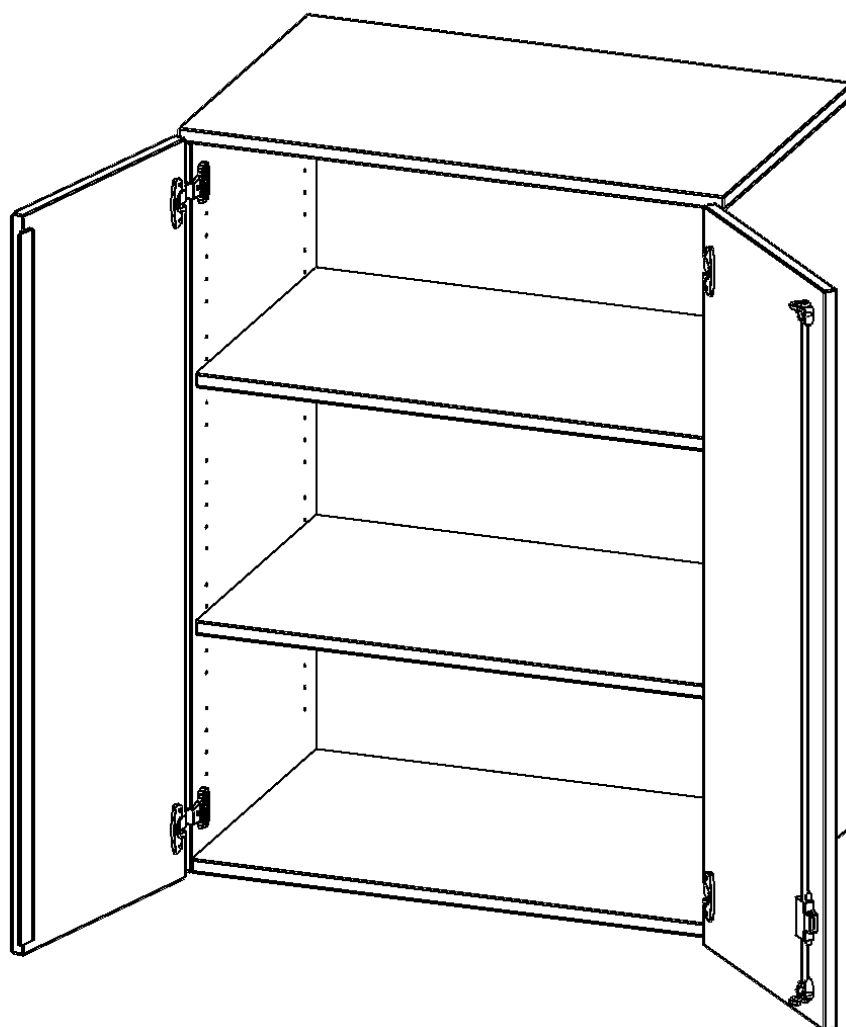

T8043AT

PRODUKTDATENBLATT
WWW.CONEN-PRODUKTE.DE

AUFSATZSCHRANK, 3 ORDNERHÖHEN - SERIE EVO180

2 TÜREN, ABSCHLIESSBAR, B/H/T: 80X108X40 CM

PRODUKTBESCHREIBUNG

Die evo180 Aufsatzschränke und -regale in verschiedenen Höhen und Breiten sind ein Kernstück unseres evo180 Schrankwandprogrammes. Sie bieten Ihnen die Möglichkeit, Ihre Raumhöhe immer optimal auszunutzen und im wahrsten Sinne des Wortes "noch einen drauf zu setzen". Die Aufsatzschränke werden als Ergänzung zu unseren Basis Schränken angeboten und bei Lieferung optional durch unser Team mit dem jeweiligen Unterschrank fest verschraubt. Die Rückwand ist als Sichrückwand ausgeführt, dementsprechend eignen sich alle evo180 Einzelschränke oder Schrankwände auch als Raumteiler.

Alle Aufsatzschränke werden aus melaminharzbeschichteter E1 Feinspanplatte gefertigt, die FSC zertifiziert und formaldehydfrei sind. Als Kanten verwenden wir besonders robuste 2 mm starke ABS Kanten, die unter hoher Temperatur fest verleimt werden. Bitte wählen Sie Ihr Wunschdekor aus unserer Dekorpalette aus. Die Einlegeböden sind im Raster von 32 mm verstellbar. Unsere hochwertigen Bodenträger verfügen über einen "Ausziehstop", so wird verhindert, dass Böden mit Inhalt darauf aus dem Regal oder Schrank rutschen können. Die Türen lassen sich dank 270° offener Scharniere an den Korpus anlegen. Sie sind mit einem Schloss verschließbar. An den Türen befindet sich eine Staublippe.

EIGENSCHAFTEN

- Aufsatzschrank, 3 Ordnerhöhen
- abschließbar, 2 Einlegeböden
- Sichrückwand
- Höhe 108 cm für Standard Ordner
- wird mit Unterschrank verschraubt

Zubehör

Freistehend

Artikelnummer	T8043AT	
Breite / Höhe / Tiefe	800 mm / 1080 mm / 400 mm	31.5" / 42.5" / 15.7"
Ordnerhöhen	3	
Einlegeböden	2	
Fächer	3	
Montageart	Freistehend	
Einsatzbereich	Grundschule, Weiterführende Schule, Büro und Objekt, Konferenzraum	
Material	Melaminplatte	
Bauart	Abschließbar, Aufsatzmodul	
Produktlinie	evo180	