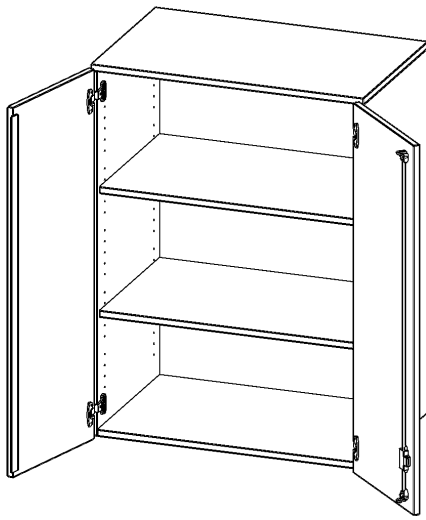

T8043AT

PRODUKTDATENBLATT
WWW.CONEN-PRODUKTE.DE

AUFSATZSCHRANK, 3 ORDNERHÖHEN - SERIE EVO180

2 TÜREN, ABSCHLIESSBAR, B/H/T: 80X108X40 CM

PRODUKTBESCHREIBUNG

Die evo180 Aufsatzschränke und -regale in verschiedenen Höhen und Breiten sind ein Kernstück unseres evo180 Schrankwandprogrammes. Sie bieten Ihnen die Möglichkeit, Ihre Raumhöhe immer optimal auszunutzen und im wahrsten Sinne des Wortes "noch einen drauf zu setzen". Die Aufsatzschränke werden als Ergänzung zu unseren Basis Schränken angeboten und bei Lieferung optional durch unser Team mit dem jeweiligen Unterschrank fest verschraubt. Die Rückwand ist als Sichrückwand ausgeführt, dementsprechend eignen sich alle evo180 Einzelschränke oder Schrankwände auch als Raumteiler.

Alle Aufsatzschränke werden aus melaminharzbeschichteter E1 Feinspanplatte gefertigt, die FSC zertifiziert und formaldehydfrei sind. Als Kanten verwenden wir besonders robuste 2 mm starke ABS Kanten, die unter hoher Temperatur fest verleimt werden. Bitte wählen Sie Ihr Wunschdekor aus unserer Dekorpalette aus. Die Einlegeböden sind im Raster von 32 mm verstellbar. Unsere hochwertigen Bodenträger verfügen über einen "Ausziehstop", so wird verhindert, dass Böden mit Inhalt darauf aus dem Regal oder Schrank rutschen können. Die Türen lassen sich dank 270° offener Scharniere an den Korpus anlegen. Sie sind mit einem Schloss verschließbar. An den Türen befindet sich eine Staublippe.

EIGENSCHAFTEN

- Aufsatzschrank, 3 Ordnerhöhen
- abschließbar, 2 Einlegeböden
- Sichrückwand
- Höhe 108 cm für Standard Ordner
- wird mit Unterschrank verschraubt

Zubehör

Freistehend

Artikelnummer	T8043AT	
Breite / Höhe / Tiefe	800 mm / 1080 mm / 400 mm	31.5" / 42.5" / 15.7"
Ordnerhöhen	3	
Einlegeböden	2	
Fächer	3	
Montageart	Freistehend	
Einsatzbereich	Grundschule, Weiterführende Schule, Büro und Objekt, Konferenzraum	
Material	Melaminplatte	
Bauart	Abschließbar, Aufsatzmodul	
Produktlinie	evo180	