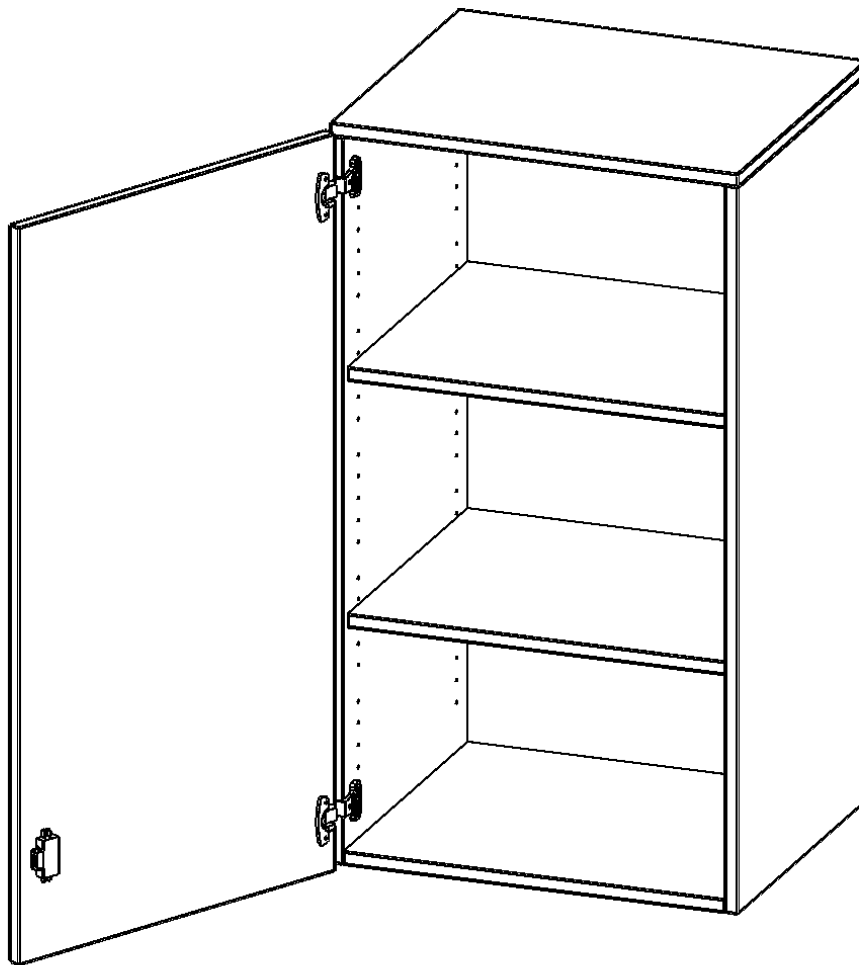

T6053ATLI

PRODUKTDATENBLATT
WWW.CONEN-PRODUKTE.DE

AUFSATZSCHRANK, 3 ORDNERHÖHEN - SERIE EVO180

1 TÜR, ABSCHLIESSBAR, TÜR ÖFFNET NACH LINKS, B/H/T: 60X108X50 CM

PRODUKTBESCHREIBUNG

Die evo180 Aufsatzschränke und -regale in verschiedenen Höhen und Breiten sind ein Kernstück unseres evo180 Schrankwandprogrammes. Sie bieten Ihnen die Möglichkeit, Ihre Raumhöhe immer optimal auszunutzen und im wahrsten Sinne des Wortes "noch einen drauf zu setzen". Die Aufsatzschränke werden als Ergänzung zu unseren Basis Schränken angeboten und bei Lieferung optional durch unser Team mit dem jeweiligen Unterschrank fest verschraubt. Die Rückwand ist als Sichrückwand ausgeführt, dementsprechend eignen sich alle evo180 Einzelschränke oder Schrankwände auch als Raumteiler.

Alle Aufsatzschränke werden aus melaminharzbeschichteter E1 Feinspanplatte gefertigt, die FSC zertifiziert und formaldehydfrei sind. Als Kanten verwenden wir besonders robuste 2 mm starke ABS Kanten, die unter hoher Temperatur fest verleimt werden. Bitte wählen Sie Ihr Wunschdekor aus unserer Dekorpalette aus. Die Einlegeböden sind im Raster von 32 mm verstellbar. Unsere hochwertigen Bodenträger verfügen über einen "Ausziehstop", so wird verhindert, dass Böden mit Inhalt darauf aus dem Regal oder Schrank rutschen können. Die Türen lassen sich dank 270° öffnender Scharniere an den Korpus anlegen. Sie sind mit einem Schloss verschließbar. An den Türen befindet sich eine Staublippe.

EIGENSCHAFTEN

- Aufsatzschrank, 3 Ordnerhöhen
- abschließbar, 2 verstellbare Einlegeböden
- Sichrückwand
- Höhe 108 cm für Standard Ordner
- wird mit Unterschrank verschraubt
- Tür öffnet nach links

Zubehör

Freistehend

Artikelnummer	T6053ATLI	
Breite / Höhe / Tiefe	600 mm / 1080 mm / 500 mm	23.6" / 42.5" / 19.7"
Ordnerhöhen	3	
Einlegeböden	2	
Fächer	3	
Montageart	Freistehend	
Einsatzbereich	Grundschule, Weiterführende Schule, Büro und Objekt, Konferenzraum	
Material	Melaminplatte	
Bauart	Abschließbar, Aufsatzmodul	
Produktlinie	evo180	