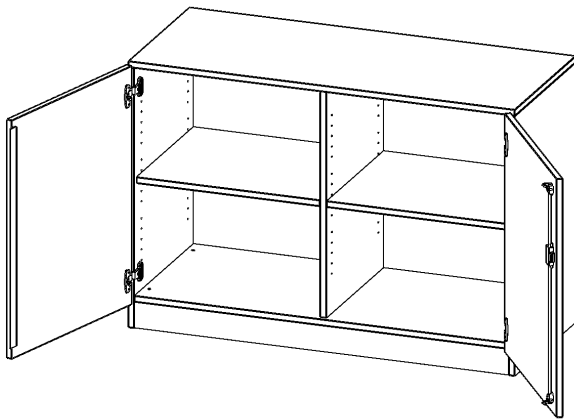

## SCHRANK, 2 ORDNERHÖHEN - SERIE EVO180

2 TÜREN, ABSCHLIESSBAR, MIT MITTELWAND, MIT SOCKEL (81 MM), B/H/T: 120X82X50 CM

### PRODUKTBESCHREIBUNG

Die evo180 Schränke und Regale in verschiedenen Höhen und Breiten sind ein Kernstück unseres evo180 Schrankwandprogrammes. Die Rückwand ist als Sichtrückwand ausgeführt, dementsprechend eignen sich alle evo180 Einzelschränke oder Schrankwände auch als Raumteiler.

Alle Schränke werden aus melaminharzbeschichteter E1 Feinspanplatte gefertigt, die FSC zertifiziert und formaldehydfrei sind. Als Kanten verwenden wir besonders robuste 2 mm starke ABS Kanten, die unter hoher Temperatur fest verleimt werden. Bitte wählen Sie Ihr Wunschdekor aus unserer Dekorpalette aus. Die Einlegeböden sind im Raster von 32 mm verstellbar. Unsere hochwertigen Bodenträger verfügen über einen "Ausziehstop", so wird verhindert, dass Böden mit Inhalt darauf aus dem Regal oder Schrank rutschen können. Die Türen lassen sich dank 270° öffnender Scharniere an den Korpus anlegen. Sie sind mit einem Schloss verschließbar. An den Türen befindet sich eine Staublippe.

### EIGENSCHAFTEN

- Schrank, 2 Ordnerhöhen
- abschließbar, 2 verstellbare Einlegeböden
- mit Mittelwand, Sichtrückwand
- Höhe 82 cm für Standard Ordner
- mit Sockel