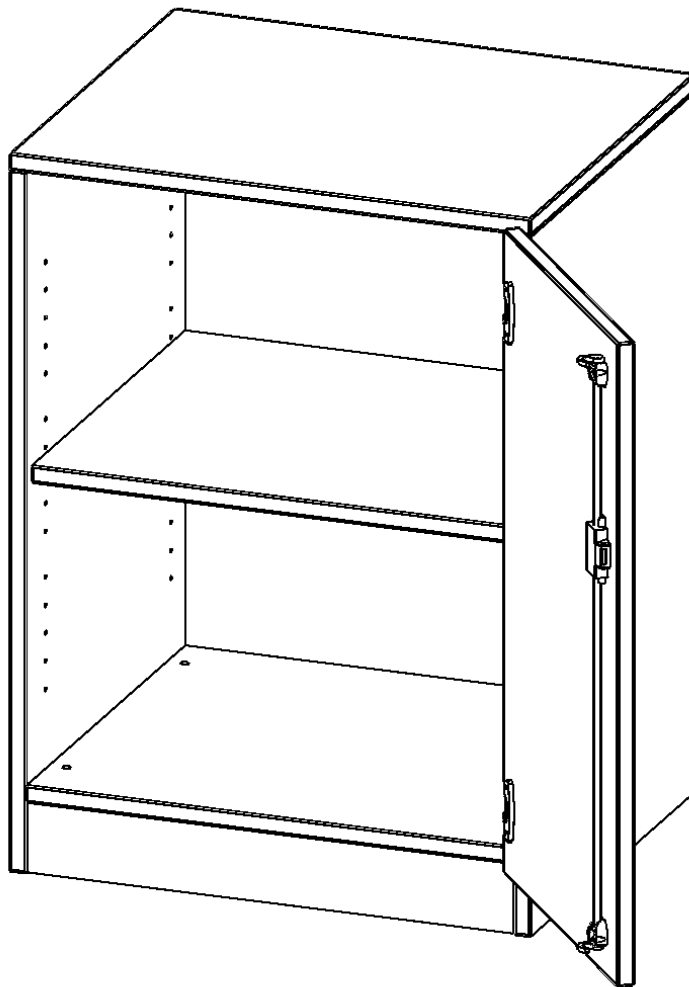

### PRODUKTBESCHREIBUNG

Die evo180 Schränk und -regale in verschiedenen Höhen und Breiten sind ein Kernstück unseres evo180 Schrankwandprogrammes. Die Rückwand ist als Sichtrückwand ausgeführt, dementsprechend eignen sich alle evo180 Einzelschränke oder Schrankwände auch als Raumteiler.

Alle Schränke werden aus melaminharzbeschichteter E1 Feinspanplatte gefertigt, die FSC zertifiziert und formaldehydfrei sind. Als Kanten verwenden wir besonders robuste 2 mm starke ABS Kanten, die unter hoher Temperatur fest verleimt werden. Bitte wählen Sie Ihr Wunschdekor aus unserer Dekorpalette aus. Die Einlegeböden sind im Raster von 32 mm verstellbar. Unsere hochwertigen Bodenträger verfügen über einen "Ausziehstop", so wird verhindert, dass Böden mit Inhalt darauf aus dem Regal oder Schrank rutschen können. Die Türen lassen sich dank 270° öffnender Scharniere an den Korpus anlegen. Sie sind mit einem Schloss verschließbar. An den Türen befindet sich eine Staublippe.

### EIGENSCHAFTEN

- Schrank, 2 Ordnerhöhen
- abschließbar, 1 Einlegeboden
- Sichtrückwand
- Höhe 82 cm für Standard Ordner
- mit Sockel
- Tür öffnet nach rechts

### Zubehör

Freistehend

Artikelnummer	T6052TRE	
Breite / Höhe / Tiefe	600 mm / 820 mm / 500 mm	23.6" / 32.3" / 19.7"
Gewicht	34 kg	75 lbs
Ordnerhöhen	2	
Einlegeböden	1	
Fächer	2	
Montageart	Freistehend	
Einsatzbereich	Grundschule, Weiterführende Schule, Büro und Objekt, Konferenzraum	
Material	Melaminplatte	
Bauart	Abschließbar, Untermodul	
Produktlinie	evo180	