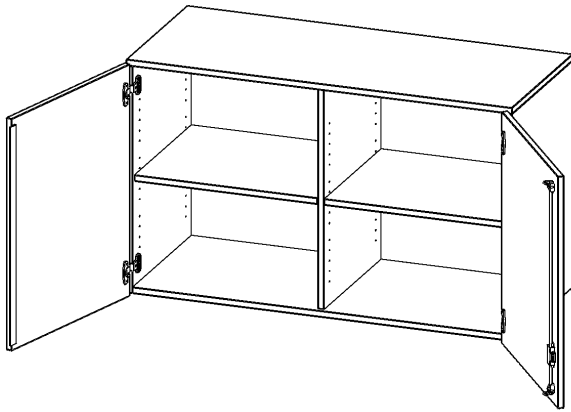

T12062ATM

PRODUKTDATENBLATT
WWW.CONEN-PRODUKTE.DE

AUFSATZSCHRANK, 2 ORDNERHÖHEN - SERIE EVO180

2 TÜREN, ABSCHLIESSBAR, MIT MITTELWAND, B/H/T: 120X72X60 CM

PRODUKTBE SCHREIBUNG

Die evo180 Aufsatzschränke und -regale in verschiedenen Höhen und Breiten sind ein Kernstück unseres evo180 Schrankwandprogrammes. Sie bieten Ihnen die Möglichkeit, Ihre Raumhöhe immer optimal auszunutzen und im wahrsten Sinne des Wortes "noch einen drauf zu setzen". Die Aufsatzschränke werden als Ergänzung zu unseren Basis Schränken angeboten und bei Lieferung optional durch unser Team mit dem jeweiligen Unterschrank fest verschraubt. Die Rückwand ist als Sichtrückwand ausgeführt, dementsprechend eignen sich alle evo180 Einzelschränke oder Schrankwände auch als Raumteiler.

Alle Aufsatzschränke werden aus melaminharzbeschichteter E1 Feinspanplatte gefertigt, die FSC zertifiziert und formaldehydfrei sind. Als Kanten verwenden wir besonders robuste 2 mm starke ABS Kanten, die unter hoher Temperatur fest verleimt werden. Bitte wählen Sie Ihr Wunschdekor aus unserer Dekorpalette aus. Die Einlegeböden sind im Raster von 32 mm verstellbar. Unsere hochwertigen Bodenträger verfügen über einen "Ausziehstop", so wird verhindert, dass Böden mit Inhalt darauf aus dem Regal oder Schrank rutschen können. Die Türen lassen sich dank 270° offnender Scharniere an den Korpus anlegen. Sie sind mit einem Schloss verschließbar. An den Türen befindet sich eine Staublippe.

EIGENSCHAFTEN

- Aufsatzschrank, 2 Ordnerhöhen
- abschließbar, 2 verstellbare Einlegeböden
- mit Mittelwand, Sichtrückwand
- Höhe 72 cm für Standard Ordner
- wird mit Unterschrank verschraubt

Zubehör

Freistehend

Artikelnummer	T12062ATM	
Breite / Höhe / Tiefe	1200 mm / 720 mm / 600 mm	47.2" / 28.3" / 23.6"
Ordnerhöhen	2	
Einlegeböden	2	
Fächer	4	
Montageart	Freistehend	
Einsatzbereich	Grundschule, Weiterführende Schule, Büro und Objekt, Konferenzraum	
Material	Melaminplatte	
Bauart	Abschließbar, Aufsatzmodul, Mittelwand	
Produktlinie	evo180	