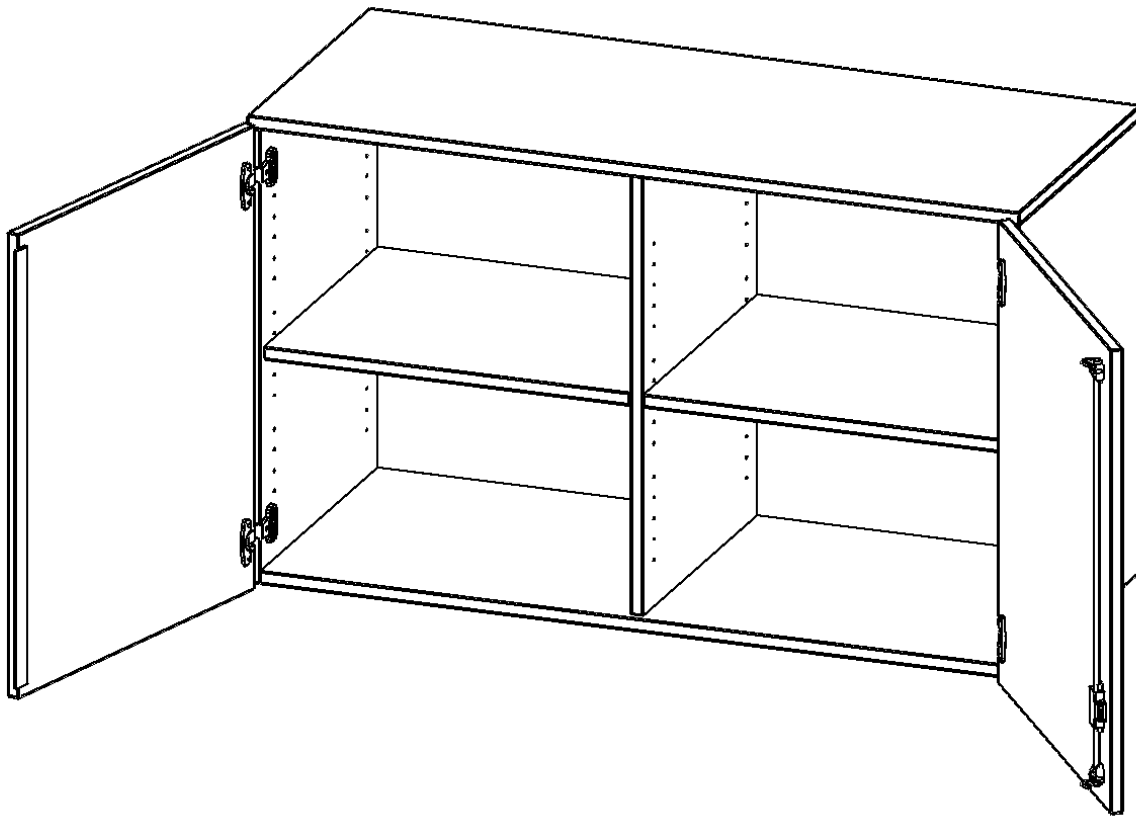

T12062ATM

PRODUKTDATENBLATT
WWW.CONEN-PRODUKTE.DE

AUFSATZSCHRANK, 2 ORDNERHÖHEN - SERIE EVO180

2 TÜREN, ABSCHLIESSBAR, MIT MITTELWAND, B/H/T: 120X72X60 CM

PRODUKTBE SCHREIBUNG

Die evo180 Aufsatzschränke und -regale in verschiedenen Höhen und Breiten sind ein Kernstück unseres evo180 Schrankwandprogrammes. Sie bieten Ihnen die Möglichkeit, Ihre Raumhöhe immer optimal auszunutzen und im wahrsten Sinne des Wortes "noch einen drauf zu setzen". Die Aufsatzschränke werden als Ergänzung zu unseren Basis Schränken angeboten und bei Lieferung optional durch unser Team mit dem jeweiligen Unterschrank fest verschraubt. Die Rückwand ist als Sichtrückwand ausgeführt, dementsprechend eignen sich alle evo180 Einzelschränke oder Schrankwände auch als Raumteiler.

Alle Aufsatzschränke werden aus melaminharzbeschichteter E1 Feinspanplatte gefertigt, die FSC zertifiziert und formaldehydfrei sind. Als Kanten verwenden wir besonders robuste 2 mm starke ABS Kanten, die unter hoher Temperatur fest verleimt werden. Bitte wählen Sie Ihr Wunschdekor aus unserer Dekorpalette aus. Die Einlegeböden sind im Raster von 32 mm verstellbar. Unsere hochwertigen Bodenträger verfügen über einen "Ausziehstop", so wird verhindert, dass Böden mit Inhalt darauf aus dem Regal oder Schrank rutschen können. Die Türen lassen sich dank 270° offnender Scharniere an den Korpus anlegen. Sie sind mit einem Schloss verschließbar. An den Türen befindet sich eine Staublippe.

EIGENSCHAFTEN

- Aufsatzschrank, 2 Ordnerhöhen
- abschließbar, 2 verstellbare Einlegeböden
- mit Mittelwand, Sichtrückwand
- Höhe 72 cm für Standard Ordner
- wird mit Unterschrank verschraubt

Zubehör

Freistehend

Artikelnummer	T12062ATM	
Breite / Höhe / Tiefe	1200 mm / 720 mm / 600 mm	47.2" / 28.3" / 23.6"
Ordnerhöhen	2	
Einlegeböden	2	
Fächer	4	
Montageart	Freistehend	
Einsatzbereich	Grundschule, Weiterführende Schule, Büro und Objekt, Konferenzraum	
Material	Melaminplatte	
Bauart	Abschließbar, Aufsatzmodul, Mittelwand	
Produktlinie	evo180	