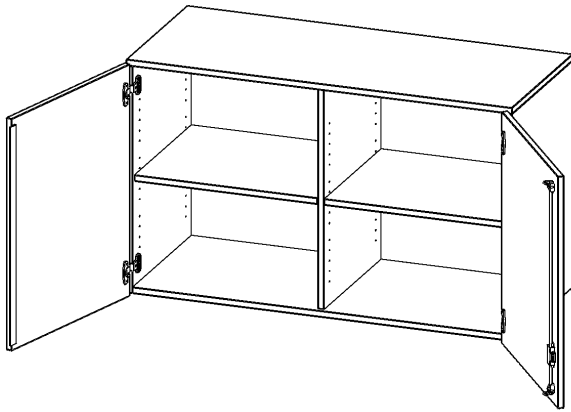

T12062ATM

PRODUKTDATENBLATT
WWW.CONEN-PRODUKTE.DE

AUFSATZSCHRANK, 2 ORDNERHÖHEN - SERIE EVO180

2 TÜREN, ABSCHLIESSBAR, MIT MITTELWAND, B/H/T: 120X72X60 CM

PRODUKTBESCHREIBUNG

Die evo180 Aufsatzschränke und -regale in verschiedenen Höhen und Breiten sind ein Kernstück unseres evo180 Schrankwandprogrammes. Sie bieten Ihnen die Möglichkeit, Ihre Raumhöhe immer optimal auszunutzen und im wahrsten Sinne des Wortes "noch einen drauf zu setzen". Die Aufsatzschränke werden als Ergänzung zu unseren Basis Schränken angeboten und bei Lieferung optional durch unser Team mit dem jeweiligen Unterschrank fest verschraubt. Die Rückwand ist als Sichrückwand ausgeführt, dementsprechend eignen sich alle evo180 Einzelschränke oder Schrankwände auch als Raumteiler.

Alle Aufsatzschränke werden aus melaminharzbeschichteter E1 Feinspanplatte gefertigt, die FSC zertifiziert und formaldehydfrei sind. Als Kanten verwenden wir besonders robuste 2 mm starke ABS Kanten, die unter hoher Temperatur fest verleimt werden. Bitte wählen Sie Ihr Wunschdekor aus unserer Dekorpalette aus. Die Einlegeböden sind im Raster von 32 mm verstellbar. Unsere hochwertigen Bodenträger verfügen über einen "Ausziehstop", so wird verhindert, dass Böden mit Inhalt darauf aus dem Regal oder Schrank rutschen können. Die Türen lassen sich dank 270° offener Scharniere an den Korpus anlegen. Sie sind mit einem Schloss verschließbar. An den Türen befindet sich eine Staublippe.

EIGENSCHAFTEN

- Aufsatzschrank, 2 Ordnerhöhen
- abschließbar, 2 verstellbare Einlegeböden
- mit Mittelwand, Sichrückwand
- Höhe 72 cm für Standard Ordner
- wird mit Unterschrank verschraubt

Zubehör

Freistehend

Artikelnummer	T12062ATM	
Breite / Höhe / Tiefe	1200 mm / 720 mm / 600 mm	47.2" / 28.3" / 23.6"
Ordnerhöhen	2	
Einlegeböden	2	
Fächer	4	
Montageart	Freistehend	
Einsatzbereich	Grundschule, Weiterführende Schule, Büro und Objekt, Konferenzraum	
Material	Melaminplatte	
Bauart	Abschließbar, Aufsatzmodul, Mittelwand	
Produktlinie	evo180	