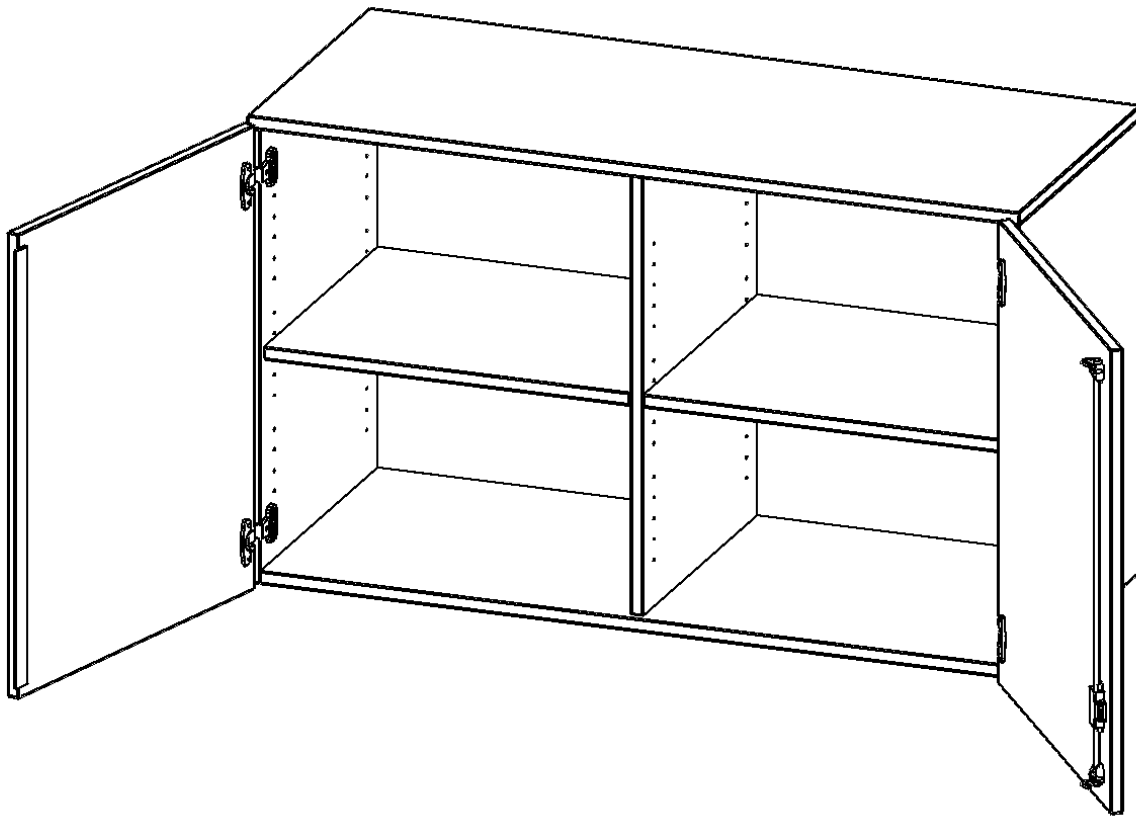

T12062ATM

PRODUKTDATENBLATT
WWW.CONEN-PRODUKTE.DE

AUFSATZSCHRANK, 2 ORDNERHÖHEN - SERIE EVO180

2 TÜREN, ABSCHLIESSBAR, MIT MITTELWAND, B/H/T: 120X72X60 CM

PRODUKTBESCHREIBUNG

Die evo180 Aufsatzschränke und -regale in verschiedenen Höhen und Breiten sind ein Kernstück unseres evo180 Schrankwandprogrammes. Sie bieten Ihnen die Möglichkeit, Ihre Raumhöhe immer optimal auszunutzen und im wahrsten Sinne des Wortes "noch einen drauf zu setzen". Die Aufsatzschränke werden als Ergänzung zu unseren Basis Schränken angeboten und bei Lieferung optional durch unser Team mit dem jeweiligen Unterschrank fest verschraubt. Die Rückwand ist als Sichrückwand ausgeführt, dementsprechend eignen sich alle evo180 Einzelschränke oder Schrankwände auch als Raumteiler.

Alle Aufsatzschränke werden aus melaminharzbeschichteter E1 Feinspanplatte gefertigt, die FSC zertifiziert und formaldehydfrei sind. Als Kanten verwenden wir besonders robuste 2 mm starke ABS Kanten, die unter hoher Temperatur fest verleimt werden. Bitte wählen Sie Ihr Wunschdekor aus unserer Dekorpalette aus. Die Einlegeböden sind im Raster von 32 mm verstellbar. Unsere hochwertigen Bodenträger verfügen über einen "Ausziehstop", so wird verhindert, dass Böden mit Inhalt darauf aus dem Regal oder Schrank rutschen können. Die Türen lassen sich dank 270° offener Scharniere an den Korpus anlegen. Sie sind mit einem Schloss verschließbar. An den Türen befindet sich eine Staublippe.

EIGENSCHAFTEN

- Aufsatzschrank, 2 Ordnerhöhen
- abschließbar, 2 verstellbare Einlegeböden
- mit Mittelwand, Sichrückwand
- Höhe 72 cm für Standard Ordner
- wird mit Unterschrank verschraubt

Zubehör

Freistehend

Artikelnummer	T12062ATM	
Breite / Höhe / Tiefe	1200 mm / 720 mm / 600 mm	47.2" / 28.3" / 23.6"
Ordnerhöhen	2	
Einlegeböden	2	
Fächer	4	
Montageart	Freistehend	
Einsatzbereich	Grundschule, Weiterführende Schule, Büro und Objekt, Konferenzraum	
Material	Melaminplatte	
Bauart	Abschließbar, Aufsatzmodul, Mittelwand	
Produktlinie	evo180	