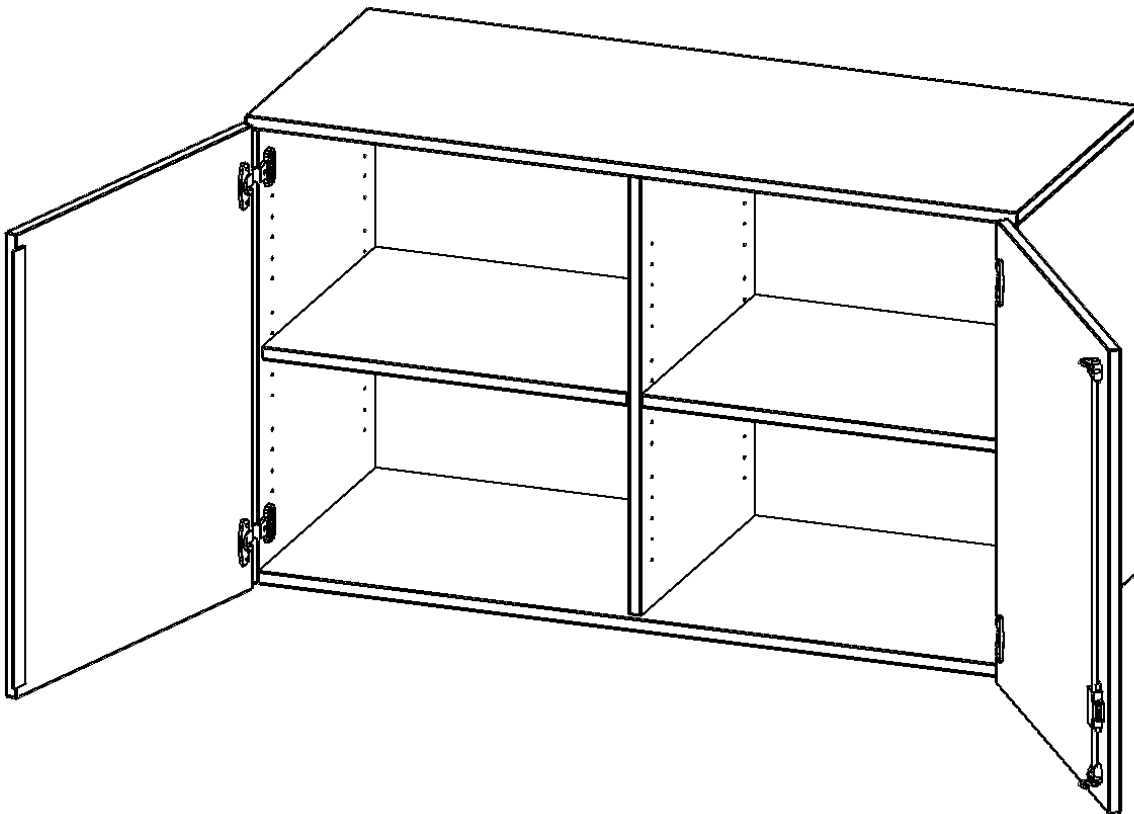

T12042ATM

PRODUKTDATENBLATT
WWW.CONEN-PRODUKTE.DE

AUFSATZSCHRANK, 2 ORDNERHÖHEN - SERIE EVO180

2 TÜREN, ABSCHLIESSBAR, MIT MITTELWAND, B/H/T: 120X72X40 CM

PRODUKTBE SCHREIBUNG

Die evo180 Aufsatzschränke und -regale in verschiedenen Höhen und Breiten sind ein Kernstück unseres evo180 Schrankwandprogrammes. Sie bieten Ihnen die Möglichkeit, Ihre Raumhöhe immer optimal auszunutzen und im wahrsten Sinne des Wortes "noch einen drauf zu setzen". Die Aufsatzschränke werden als Ergänzung zu unseren Basis Schränken angeboten und bei Lieferung optional durch unser Team mit dem jeweiligen Unterschrank fest verschraubt. Die Rückwand ist als Sichtrückwand ausgeführt, dementsprechend eignen sich alle evo180 Einzelschränke oder Schrankwände auch als Raumteiler.

Alle Aufsatzschränke werden aus melaminharzbeschichteter E1 Feinspanplatte gefertigt, die FSC zertifiziert und formaldehydfrei sind. Als Kanten verwenden wir besonders robuste 2 mm starke ABS Kanten, die unter hoher Temperatur fest verleimt werden. Bitte wählen Sie Ihr Wunschdekor aus unserer Dekorpalette aus. Die Einlegeböden sind im Raster von 32 mm verstellbar. Unsere hochwertigen Bodenträger verfügen über einen "Ausziehstop", so wird verhindert, dass Böden mit Inhalt darauf aus dem Regal oder Schrank rutschen können. Die Türen lassen sich dank 270° offener Scharniere an den Korpus anlegen. Sie sind mit einem Schloss verschließbar. An den Türen befindet sich eine Staublippe.

EIGENSCHAFTEN

- Aufsatzschrank, 2 Ordnerhöhen
- abschließbar, 2 verstellbare Einlegeböden
- mit Mittelwand, Sichtrückwand
- Höhe 72 cm für Standard Ordner
- wird mit Unterschrank verschraubt

Zubehör

Freistehend

Artikelnummer	T12042ATM	
Breite / Höhe / Tiefe	1200 mm / 720 mm / 400 mm	47.2" / 28.3" / 15.7"
Ordnerhöhen	2	
Einlegeböden	2	
Fächer	4	
Montageart	Freistehend	
Einsatzbereich	Grundschule, Weiterführende Schule, Büro und Objekt, Konferenzraum	
Material	Melaminplatte	
Bauart	Abschließbar, Aufsatzmodul, Mittelwand	
Produktlinie	evo180	