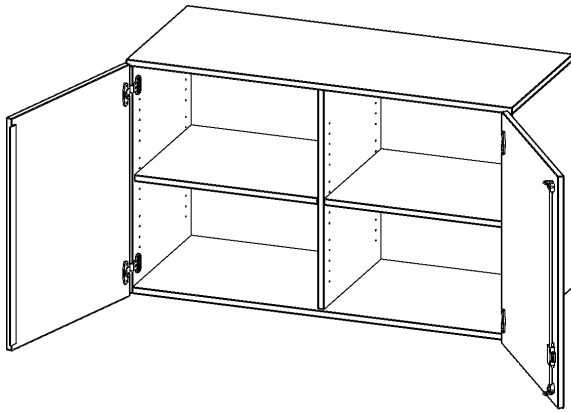

T12042ATM

PRODUKTDATENBLATT
WWW.CONEN-PRODUKTE.DE

AUFSATZSCHRANK, 2 ORDNERHÖHEN - SERIE EVO180

2 TÜREN, ABSCHLIESSBAR, MIT MITTELWAND, B/H/T: 120X72X40 CM

PRODUKTBE SCHREIBUNG

Die evo180 Aufsatzschränke und -regale in verschiedenen Höhen und Breiten sind ein Kernstück unseres evo180 Schrankwandprogrammes. Sie bieten Ihnen die Möglichkeit, Ihre Raumhöhe immer optimal auszunutzen und im wahrsten Sinne des Wortes "noch einen drauf zu setzen". Die Aufsatzschränke werden als Ergänzung zu unseren Basis Schränken angeboten und bei Lieferung optional durch unser Team mit dem jeweiligen Unterschrank fest verschraubt. Die Rückwand ist als Sichtrückwand ausgeführt, dementsprechend eignen sich alle evo180 Einzelschränke oder Schrankwände auch als Raumteiler.

Alle Aufsatzschränke werden aus melaminharzbeschichteter E1 Feinspanplatte gefertigt, die FSC zertifiziert und formaldehydfrei sind. Als Kanten verwenden wir besonders robuste 2 mm starke ABS Kanten, die unter hoher Temperatur fest verleimt werden. Bitte wählen Sie Ihr Wunschdekor aus unserer Dekorpalette aus. Die Einlegeböden sind im Raster von 32 mm verstellbar. Unsere hochwertigen Bodenträger verfügen über einen "Ausziehstop", so wird verhindert, dass Böden mit Inhalt darauf aus dem Regal oder Schrank rutschen können. Die Türen lassen sich dank 270° offener Scharniere an den Korpus anlegen. Sie sind mit einem Schloss verschließbar. An den Türen befindet sich eine Staublippe.

EIGENSCHAFTEN

- Aufsatzschrank, 2 Ordnerhöhen
- abschließbar, 2 verstellbare Einlegeböden
- mit Mittelwand, Sichtrückwand
- Höhe 72 cm für Standard Ordner
- wird mit Unterschrank verschraubt

Zubehör

Freistehend

Artikelnummer	T12042ATM	
Breite / Höhe / Tiefe	1200 mm / 720 mm / 400 mm	47.2" / 28.3" / 15.7"
Ordnerhöhen	2	
Einlegeböden	2	
Fächer	4	
Montageart	Freistehend	
Einsatzbereich	Grundschule, Weiterführende Schule, Büro und Objekt, Konferenzraum	
Material	Melaminplatte	
Bauart	Abschließbar, Aufsatzmodul, Mittelwand	
Produktlinie	evo180	