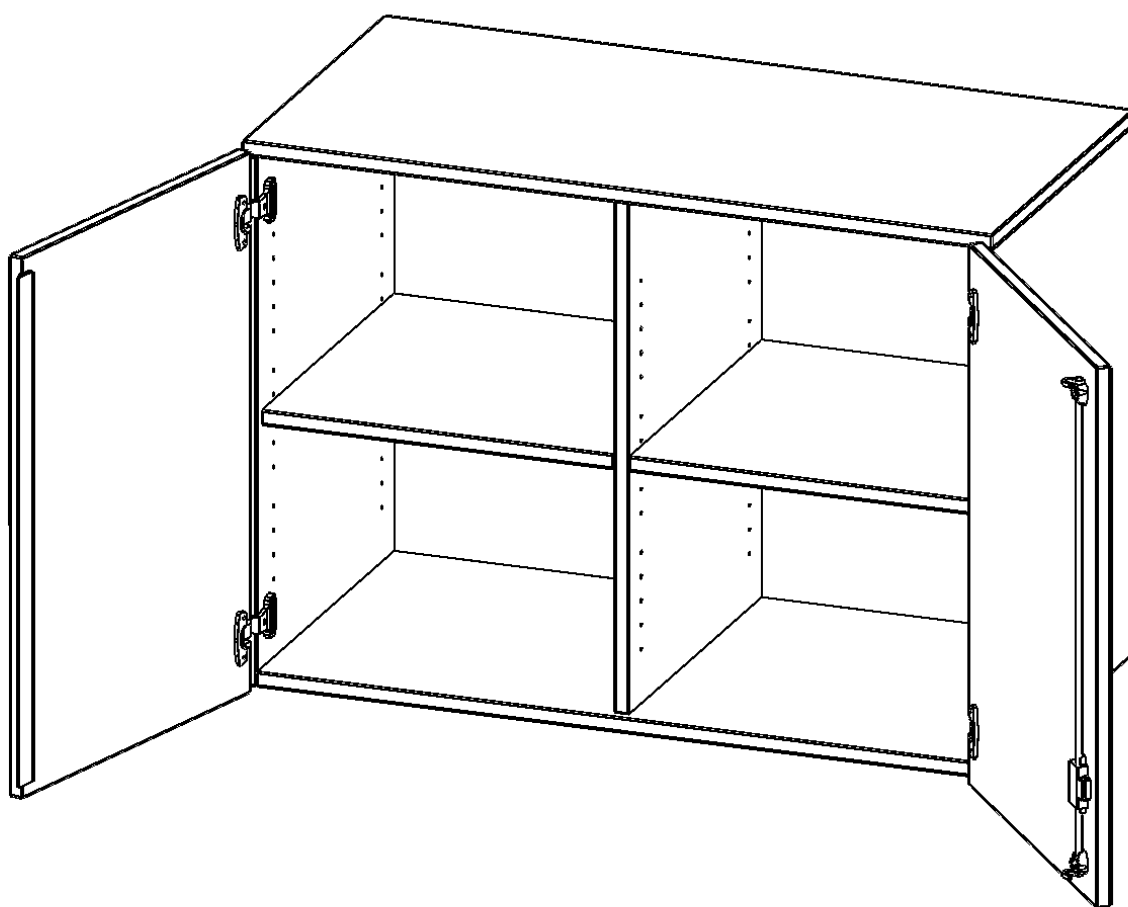

T10042ATM

PRODUKTDATENBLATT
WWW.CONEN-PRODUKTE.DE

AUFSATZSCHRANK, 2 ORDNERHÖHEN - SERIE EVO180

2 TÜREN, ABSCHLIESSBAR, MIT MITTELWAND, B/H/T: 100X72X40 CM

PRODUKTBESCHREIBUNG

Die evo180 Aufsatzschränke und -regale in verschiedenen Höhen und Breiten sind ein Kernstück unseres evo180 Schrankwandprogrammes. Sie bieten Ihnen die Möglichkeit, Ihre Raumhöhe immer optimal auszunutzen und im wahrsten Sinne des Wortes "noch einen drauf zu setzen". Die Aufsatzschränke werden als Ergänzung zu unseren Basis Schränken angeboten und bei Lieferung optional durch unser Team mit dem jeweiligen Unterschrank fest verschraubt. Die Rückwand ist als Sichrückwand ausgeführt, dementsprechend eignen sich alle evo180 Einzelschränke oder Schrankwände auch als Raumteiler.

Alle Aufsatzschränke werden aus melaminharzbeschichteter E1 Feinspanplatte gefertigt, die FSC zertifiziert und formaldehydfrei sind. Als Kanten verwenden wir besonders robuste 2 mm starke ABS Kanten, die unter hoher Temperatur fest verleimt werden. Bitte wählen Sie Ihr Wunschdekor aus unserer Dekorpalette aus. Die Einlegeböden sind im Raster von 32 mm verstellbar. Unsere hochwertigen Bodenträger verfügen über einen "Ausziehstop", so wird verhindert, dass Böden mit Inhalt darauf aus dem Regal oder Schrank rutschen können. Die Türen lassen sich dank 270° offener Scharniere an den Korpus anlegen. Sie sind mit einem Schloss verschließbar. An den Türen befindet sich eine Staublippe.

EIGENSCHAFTEN

- Aufsatzschrank, 2 Ordnerhöhen
- abschließbar, 2 verstellbare Einlegeböden
- mit Mittelwand, Sichrückwand
- Höhe 72 cm für Standard Ordner
- wird mit Unterschrank verschraubt

Zubehör

Freistehend

Artikelnummer	T10042ATM	
Breite / Höhe / Tiefe	1000 mm / 720 mm / 400 mm	39.4" / 28.3" / 15.7"
Ordnerhöhen	2	
Einlegeböden	2	
Fächer	4	
Montageart	Freistehend	
Einsatzbereich	Grundschule, Weiterführende Schule, Büro und Objekt, Konferenzraum	
Material	Melaminplatte	
Bauart	Abschließbar, Aufsatzmodul, Mittelwand	
Produktlinie	evo180	