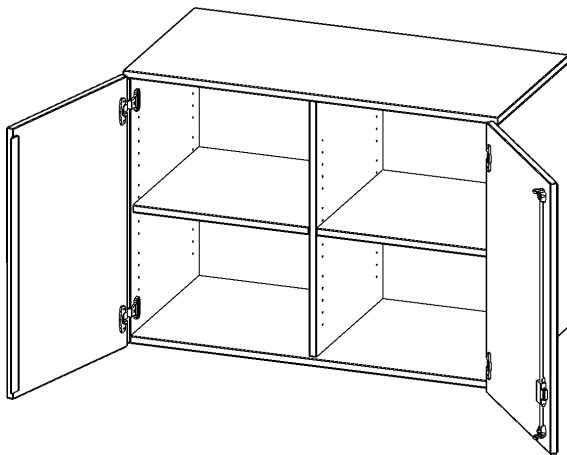

T10042ATM

PRODUKTDATENBLATT
WWW.CONEN-PRODUKTE.DE

AUFSATZSCHRANK, 2 ORDNERHÖHEN - SERIE EVO180

2 TÜREN, ABSCHLIESSBAR, MIT MITTELWAND, B/H/T: 100X72X40 CM

PRODUKTBESCHREIBUNG

Die evo180 Aufsatzschränke und -regale in verschiedenen Höhen und Breiten sind ein Kernstück unseres evo180 Schrankwandprogrammes. Sie bieten Ihnen die Möglichkeit, Ihre Raumhöhe immer optimal auszunutzen und im wahrsten Sinne des Wortes "noch einen drauf zu setzen". Die Aufsatzschränke werden als Ergänzung zu unseren Basis Schränken angeboten und bei Lieferung optional durch unser Team mit dem jeweiligen Unterschrank fest verschraubt. Die Rückwand ist als Sichrückwand ausgeführt, dementsprechend eignen sich alle evo180 Einzelschränke oder Schrankwände auch als Raumteiler.

Alle Aufsatzschränke werden aus melaminharzbeschichteter E1 Feinspanplatte gefertigt, die FSC zertifiziert und formaldehydfrei sind. Als Kanten verwenden wir besonders robuste 2 mm starke ABS Kanten, die unter hoher Temperatur fest verleimt werden. Bitte wählen Sie Ihr Wunschdekor aus unserer Dekorpalette aus. Die Einlegeböden sind im Raster von 32 mm verstellbar. Unsere hochwertigen Bodenträger verfügen über einen "Ausziehstop", so wird verhindert, dass Böden mit Inhalt darauf aus dem Regal oder Schrank rutschen können. Die Türen lassen sich dank 270° offener Scharniere an den Korpus anlegen. Sie sind mit einem Schloss verschließbar. An den Türen befindet sich eine Staublippe.

EIGENSCHAFTEN

- Aufsatzschrank, 2 Ordnerhöhen
- abschließbar, 2 verstellbare Einlegeböden
- mit Mittelwand, Sichrückwand
- Höhe 72 cm für Standard Ordner
- wird mit Unterschrank verschraubt

Zubehör

Freistehend

Artikelnummer	T10042ATM	
Breite / Höhe / Tiefe	1000 mm / 720 mm / 400 mm	39.4" / 28.3" / 15.7"
Ordnerhöhen	2	
Einlegeböden	2	
Fächer	4	
Montageart	Freistehend	
Einsatzbereich	Grundschule, Weiterführende Schule, Büro und Objekt, Konferenzraum	
Material	Melaminplatte	
Bauart	Abschließbar, Aufsatzmodul, Mittelwand	
Produktlinie	evo180	