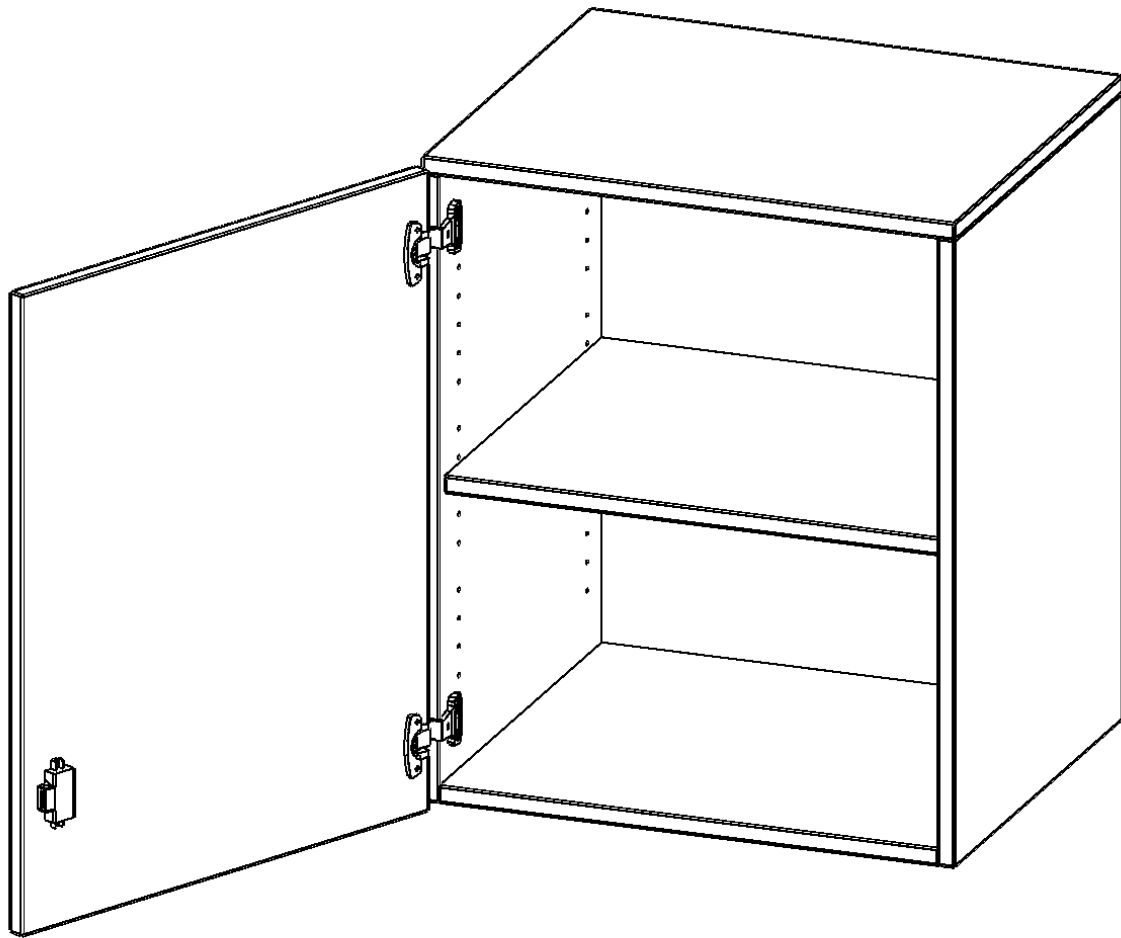

T6062ATLI

PRODUKTDATENBLATT
WWW.CONEN-PRODUKTE.DE

AUFSATZSCHRANK, 2 ORDNERHÖHEN - SERIE EVO180

1 TÜR, ABSCHLIESSBAR, TÜR ÖFFNET NACH LINKS, B/H/T: 60X72X60 CM

PRODUKTBESCHREIBUNG

Die evo180 Aufsatzschränke und -regale in verschiedenen Höhen und Breiten sind ein Kernstück unseres evo180 Schrankwandprogrammes. Sie bieten Ihnen die Möglichkeit, Ihre Raumhöhe immer optimal auszunutzen und im wahrsten Sinne des Wortes "noch einen drauf zu setzen". Die Aufsatzschränke werden als Ergänzung zu unseren Basis Schränken angeboten und bei Lieferung optional durch unser Team mit dem jeweiligen Unterschrank fest verschraubt. Die Rückwand ist als Sichrückwand ausgeführt, dementsprechend eignen sich alle evo180 Einzelschränke oder Schrankwände auch als Raumteiler.

EIGENSCHAFTEN

- Aufsatzschrank, 2 Ordnerhöhen
- abschließbar, 1 verstellbarer Einlegeboden
- Sichrückwand
- Höhe 72 cm für Standard Ordner
- wird optional mit vorhandenem Unterschrank verschraubt
- Tür öffnet nach links

Zubehör

Freistehend

Artikelnummer	T6062ATLI	
Breite / Höhe / Tiefe	600 mm / 720 mm / 600 mm	23.6" / 28.3" / 23.6"
Ordnerhöhen	2	
Einlegeböden	1	
Fächer	2	
Montageart	Freistehend	
Einsatzbereich	Grundschule, Weiterführende Schule, Büro und Objekt, Konferenzraum	
Material	Melaminplatte	
Bauart	Abschließbar, Aufsatzmodul	
Produktlinie	evo180	