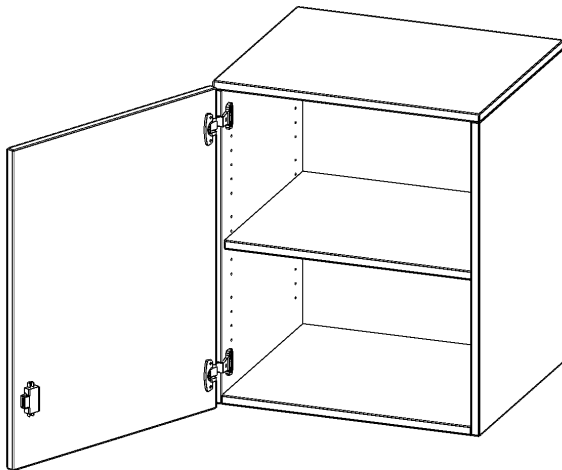

T6062ATLI

PRODUKTDATENBLATT
WWW.CONEN-PRODUKTE.DE

AUFSATZSCHRANK, 2 ORDNERHÖHEN - SERIE EVO180

1 TÜR, ABSCHLIESSBAR, TÜR ÖFFNET NACH LINKS, B/H/T: 60X72X60 CM

PRODUKTBESCHREIBUNG

Die evo180 Aufsatzschränke und -regale in verschiedenen Höhen und Breiten sind ein Kernstück unseres evo180 Schrankwandprogrammes. Sie bieten Ihnen die Möglichkeit, Ihre Raumhöhe immer optimal auszunutzen und im wahrsten Sinne des Wortes "noch einen drauf zu setzen". Die Aufsatzschränke werden als Ergänzung zu unseren Basis Schränken angeboten und bei Lieferung optional durch unser Team mit dem jeweiligen Unterschrank fest verschraubt. Die Rückwand ist als Sichrückwand ausgeführt, dementsprechend eignen sich alle evo180 Einzelschränke oder Schrankwände auch als Raumteiler.

Alle Aufsatzschränke werden aus melaminharzbeschichteter E1 Feinspanplatte gefertigt, die FSC zertifiziert und formaldehydfrei sind. Als Kanten verwenden wir besonders robuste 2 mm starke ABS Kanten, die unter hoher Temperatur fest verleimt werden. Bitte wählen Sie Ihr Wunschdekor aus unserer Dekorpalette aus. Die Einlegeböden sind im Raster von 32 mm verstellbar. Unsere hochwertigen Bodenträger verfügen über einen "Ausziehstop", so wird verhindert, dass Böden mit Inhalt darauf aus dem Regal oder Schrank rutschen können. Die Türen lassen sich dank 270° öffnender Scharniere an den Korpus anlegen. Sie sind mit einem Schloss verschließbar. An den Türen befindet sich eine Staublippe.

EIGENSCHAFTEN

- Aufsatzschrank, 2 Ordnerhöhen
- abschließbar, 1 verstellbarer Einlegeboden
- Sichrückwand
- Höhe 72 cm für Standard Ordner
- wird optional mit vorhandenem Unterschrank verschraubt
- Tür öffnet nach links