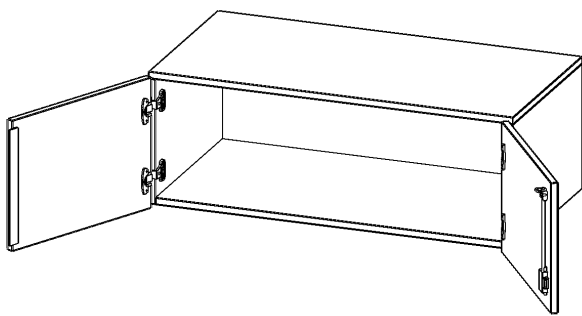

T10061AT

PRODUKTDATENBLATT
WWW.CONEN-PRODUKTE.DE

AUFSATZSCHRANK, 1 ORDNERHÖHE - SERIE EVO180

2 TÜREN, ABSCHLIESSBAR, B/H/T: 100X36X60 CM

PRODUKTBE SCHREIBUNG

Die evo180 Aufsatzschränke und -regale in verschiedenen Höhen und Breiten sind ein Kernstück unseres evo180 Schrankwandprogrammes. Sie bieten Ihnen die Möglichkeit, Ihre Raumhöhe immer optimal auszunutzen und im wahrsten Sinne des Wortes "noch einen drauf zu setzen". Die Aufsatzschränke werden als Ergänzung zu unseren Basis Schränken angeboten und bei Lieferung optional durch unser Team mit dem jeweiligen Unterschrank fest verschraubt. Die Rückwand ist als Sichtrückwand ausgeführt, dementsprechend eignen sich alle evo180 Einzelschränke oder Schrankwände auch als Raumteiler.

Alle Aufsatzschränke werden aus melaminharzbeschichteter E1 Feinspanplatte gefertigt, die FSC zertifiziert und formaldehydfrei sind. Als Kanten verwenden wir besonders robuste 2 mm starke ABS Kanten, die unter hoher Temperatur fest verleimt werden. Bitte wählen Sie Ihr Wunschdekor aus unserer Dekorpalette aus. Die Einlegeböden sind im Raster von 32 mm verstellbar. Unsere hochwertigen Bodenträger verfügen über einen "Ausziehstop", so wird verhindert, dass Böden mit Inhalt darauf aus dem Regal oder Schrank rutschen können. Die Türen lassen sich dank 270° öffnender Scharniere an den Korpus anlegen. Sie sind mit einem Schloss verschließbar. An den Türen befindet sich eine Staublippe.

EIGENSCHAFTEN

- Aufsatzschrank, 1 Ordnerhöhe
- abschließbar
- Sichtrückwand
- Höhe 36 cm für Standard Ordner
- wird optional mit vorhandenem Unterschrank verschraubt

Zubehör

Freistehend

20.11.2024
Seite 1/2

Artikelnummer	T10061AT	
Breite / Höhe / Tiefe	1000 mm / 360 mm / 600 mm	39.4" / 14.2" / 23.6"
Ordnerhöhen	1	
Fächer	1	
Montageart	Freistehend	
Einsatzbereich	Grundschule, Weiterführende Schule, Büro und Objekt, Konferenzraum	
Material	Melaminplatte	
Bauart	Abschließbar, Aufsatzmodul	
Produktlinie	evo180	