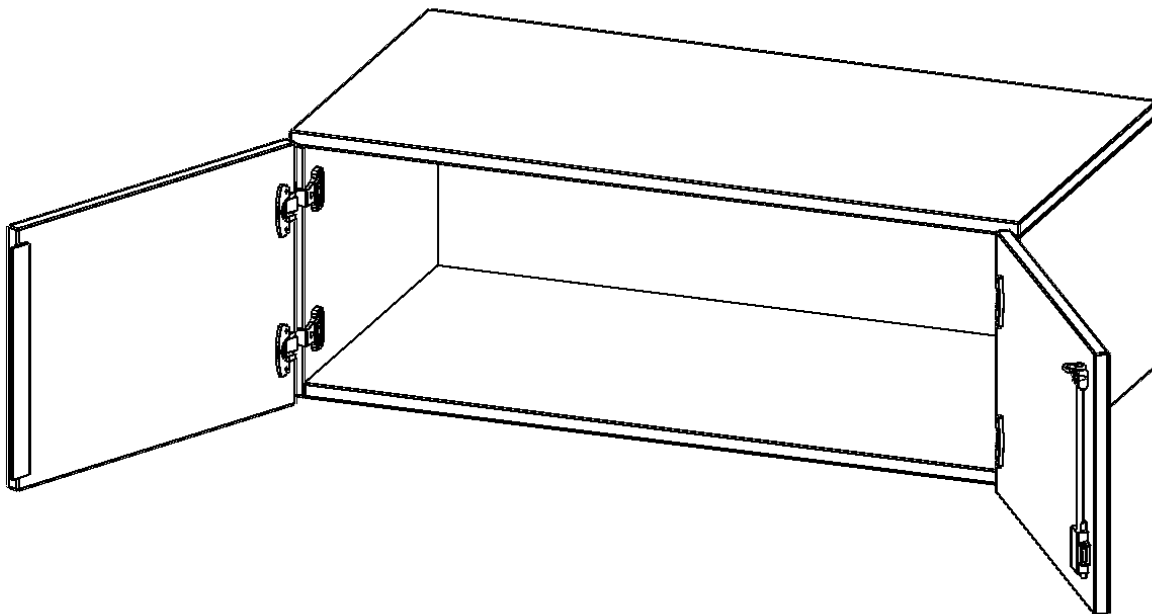

T10061AT

PRODUKTDATENBLATT
WWW.CONEN-PRODUKTE.DE

AUFSATZSCHRANK, 1 ORDNERHÖHE - SERIE EVO180

2 TÜREN, ABSCHLIESSBAR, B/H/T: 100X36X60 CM

PRODUKTBE SCHREIBUNG

Die evo180 Aufsatzschränke und -regale in verschiedenen Höhen und Breiten sind ein Kernstück unseres evo180 Schrankwandprogrammes. Sie bieten Ihnen die Möglichkeit, Ihre Raumhöhe immer optimal auszunutzen und im wahrsten Sinne des Wortes "noch einen drauf zu setzen". Die Aufsatzschränke werden als Ergänzung zu unseren Basis Schränken angeboten und bei Lieferung optional durch unser Team mit dem jeweiligen Unterschrank fest verschraubt. Die Rückwand ist als Sichtrückwand ausgeführt, dementsprechend eignen sich alle evo180 Einzelschränke oder Schrankwände auch als Raumteiler.

Alle Aufsatzschränke werden aus melaminharzbeschichteter E1 Feinspanplatte gefertigt, die FSC zertifiziert und formaldehydfrei sind. Als Kanten verwenden wir besonders robuste 2 mm starke ABS Kanten, die unter hoher Temperatur fest verleimt werden. Bitte wählen Sie Ihr Wunschdekor aus unserer Dekorpalette aus. Die Einlegeböden sind im Raster von 32 mm verstellbar. Unsere hochwertigen Bodenträger verfügen über einen "Ausziehstop", so wird verhindert, dass Böden mit Inhalt darauf aus dem Regal oder Schrank rutschen können. Die Türen lassen sich dank 270° öffnender Scharniere an den Korpus anlegen. Sie sind mit einem Schloss verschließbar. An den Türen befindet sich eine Staublippe.

EIGENSCHAFTEN

- Aufsatzschrank, 1 Ordnerhöhe
- abschließbar
- Sichtrückwand
- Höhe 36 cm für Standard Ordner
- wird optional mit vorhandenem Unterschrank verschraubt

Zubehör

Freistehend

20.11.2024
Seite 1/2

Artikelnummer	T10061AT	
Breite / Höhe / Tiefe	1000 mm / 360 mm / 600 mm	39.4" / 14.2" / 23.6"
Ordnerhöhen	1	
Fächer	1	
Montageart	Freistehend	
Einsatzbereich	Grundschule, Weiterführende Schule, Büro und Objekt, Konferenzraum	
Material	Melaminplatte	
Bauart	Abschließbar, Aufsatzmodul	
Produktlinie	evo180	