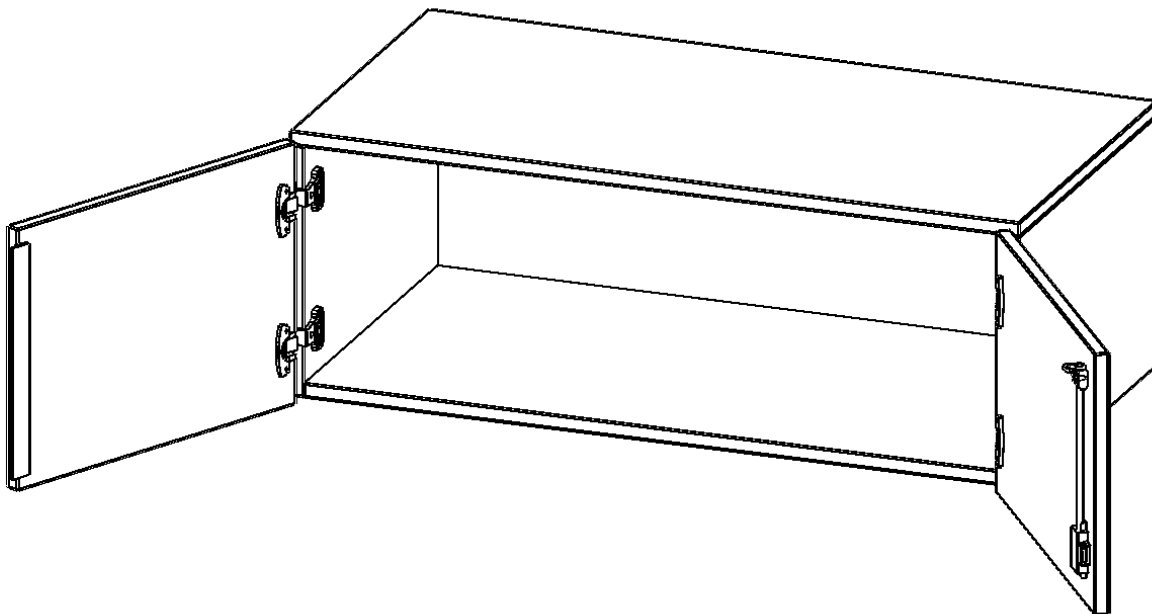

T10061AT

PRODUKTDATENBLATT
WWW.CONEN-PRODUKTE.DE

AUFSATZSCHRANK, 1 ORDNERHÖHE - SERIE EVO180

2 TÜREN, ABSCHLIESSBAR, B/H/T: 100X36X60 CM

PRODUKTBE SCHREIBUNG

Die evo180 Aufsatzschränke und -regale in verschiedenen Höhen und Breiten sind ein Kernstück unseres evo180 Schrankwandprogrammes. Sie bieten Ihnen die Möglichkeit, Ihre Raumhöhe immer optimal auszunutzen und im wahrsten Sinne des Wortes "noch einen drauf zu setzen". Die Aufsatzschränke werden als Ergänzung zu unseren Basis Schränken angeboten und bei Lieferung optional durch unser Team mit dem jeweiligen Unterschrank fest verschraubt. Die Rückwand ist als Sichrückwand ausgeführt, dementsprechend eignen sich alle evo180 Einzelschränke oder Schrankwände auch als Raumteiler.

Alle Aufsatzschränke werden aus melaminharzbeschichteter E1 Feinspanplatte gefertigt, die FSC zertifiziert und formaldehydfrei sind. Als Kanten verwenden wir besonders robuste 2 mm starke ABS Kanten, die unter hoher Temperatur fest verleimt werden. Bitte wählen Sie Ihr Wunschdekor aus unserer Dekorpalette aus. Die Einlegeböden sind im Raster von 32 mm verstellbar. Unsere hochwertigen Bodenträger verfügen über einen "Ausziehstop", so wird verhindert, dass Böden mit Inhalt darauf aus dem Regal oder Schrank rutschen können. Die Türen lassen sich dank 270° öffnender Scharniere an den Korpus anlegen. Sie sind mit einem Schloss verschließbar. An den Türen befindet sich eine Staublippe.

EIGENSCHAFTEN

- Aufsatzschrank, 1 Ordnerhöhe
- abschließbar
- Sichrückwand
- Höhe 36 cm für Standard Ordner
- wird optional mit vorhandenem Unterschrank verschraubt

Zubehör

Freistehend

Artikelnummer	T10061AT	
Breite / Höhe / Tiefe	1000 mm / 360 mm / 600 mm	39.4" / 14.2" / 23.6"
Ordnerhöhen	1	
Fächer	1	
Montageart	Freistehend	
Einsatzbereich	Grundschule, Weiterführende Schule, Büro und Objekt, Konferenzraum	
Material	Melaminplatte	
Bauart	Abschließbar, Aufsatzmodul	
Produktlinie	evo180	