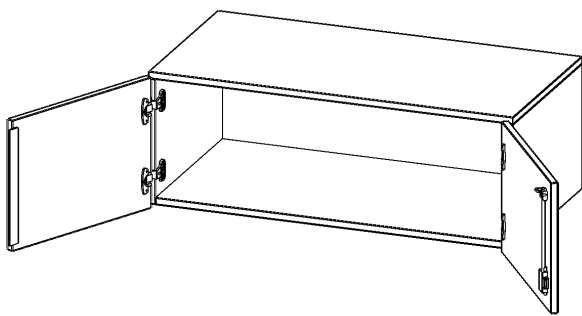

T10061AT

PRODUKTDATENBLATT
WWW.CONEN-PRODUKTE.DE

AUFSATZSCHRANK, 1 ORDNERHÖHE - SERIE EVO180

2 TÜREN, ABSCHLIESSBAR, B/H/T: 100X36X60 CM

PRODUKTBE SCHREIBUNG

Die evo180 Aufsatzschränke und -regale in verschiedenen Höhen und Breiten sind ein Kernstück unseres evo180 Schrankwandprogrammes. Sie bieten Ihnen die Möglichkeit, Ihre Raumhöhe immer optimal auszunutzen und im wahrsten Sinne des Wortes "noch einen drauf zu setzen". Die Aufsatzschränke werden als Ergänzung zu unseren Basis Schränken angeboten und bei Lieferung optional durch unser Team mit dem jeweiligen Unterschrank fest verschraubt. Die Rückwand ist als Sichrückwand ausgeführt, dementsprechend eignen sich alle evo180 Einzelschränke oder Schrankwände auch als Raumteiler.

Alle Aufsatzschränke werden aus melaminharzbeschichteter E1 Feinspanplatte gefertigt, die FSC zertifiziert und formaldehydfrei sind. Als Kanten verwenden wir besonders robuste 2 mm starke ABS Kanten, die unter hoher Temperatur fest verleimt werden. Bitte wählen Sie Ihr Wunschdekor aus unserer Dekorpalette aus. Die Einlegeböden sind im Raster von 32 mm verstellbar. Unsere hochwertigen Bodenträger verfügen über einen "Ausziehstop", so wird verhindert, dass Böden mit Inhalt darauf aus dem Regal oder Schrank rutschen können. Die Türen lassen sich dank 270° öffnender Scharniere an den Korpus anlegen. Sie sind mit einem Schloss verschließbar. An den Türen befindet sich eine Staublippe.

EIGENSCHAFTEN

- Aufsatzschrank, 1 Ordnerhöhe
- abschließbar
- Sichrückwand
- Höhe 36 cm für Standard Ordner
- wird optional mit vorhandenem Unterschrank verschraubt

Zubehör

Freistehend

Artikelnummer	T10061AT	
Breite / Höhe / Tiefe	1000 mm / 360 mm / 600 mm	39.4" / 14.2" / 23.6"
Ordnerhöhen	1	
Fächer	1	
Montageart	Freistehend	
Einsatzbereich	Grundschule, Weiterführende Schule, Büro und Objekt, Konferenzraum	
Material	Melaminplatte	
Bauart	Abschließbar, Aufsatzmodul	
Produktlinie	evo180	