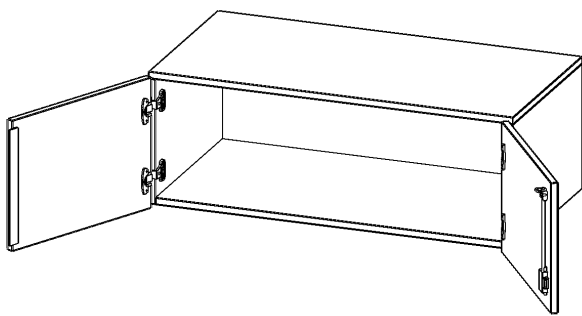

T10051AT

PRODUKTDATENBLATT
WWW.CONEN-PRODUKTE.DE

AUFSATZSCHRANK, 1 ORDNERHÖHE - SERIE EVO180

2 TÜREN, ABSCHLIESSBAR, B/H/T: 100X36X50 CM

PRODUKTBE SCHREIBUNG

Die evo180 Aufsatzschränke und -regale in verschiedenen Höhen und Breiten sind ein Kernstück unseres evo180 Schrankwandprogrammes. Sie bieten Ihnen die Möglichkeit, Ihre Raumhöhe immer optimal auszunutzen und im wahrsten Sinne des Wortes "noch einen drauf zu setzen". Die Aufsatzschränke werden als Ergänzung zu unseren Basis Schränken angeboten und bei Lieferung optional durch unser Team mit dem jeweiligen Unterschrank fest verschraubt. Die Rückwand ist als Sichrückwand ausgeführt, dementsprechend eignen sich alle evo180 Einzelschränke oder Schrankwände auch als Raumteiler.

Alle Aufsatzschränke werden aus melaminharzbeschichteter E1 Feinspanplatte gefertigt, die FSC zertifiziert und formaldehydfrei sind. Als Kanten verwenden wir besonders robuste 2 mm starke ABS Kanten, die unter hoher Temperatur fest verleimt werden. Bitte wählen Sie Ihr Wunschdekor aus unserer Dekorpalette aus. Die Einlegeböden sind im Raster von 32 mm verstellbar. Unsere hochwertigen Bodenträger verfügen über einen "Ausziehstop", so wird verhindert, dass Böden mit Inhalt darauf aus dem Regal oder Schrank rutschen können. Die Türen lassen sich dank 270° öffnender Scharniere an den Korpus anlegen. Sie sind mit einem Schloss verschließbar. An den Türen befindet sich eine Staublippe.

EIGENSCHAFTEN

- Aufsatzschrank, 1 Ordnerhöhe
- abschließbar
- Sichrückwand
- Höhe 36 cm für Standard Ordner
- wird optional mit vorhandenem Unterschrank verschraubt

Zubehör

Freistehend

20.11.2024
Seite 1/2

Artikelnummer	T10051AT	
Breite / Höhe / Tiefe	1000 mm / 360 mm / 500 mm	39.4" / 14.2" / 19.7"
Ordnerhöhen	1	
Fächer	1	
Montageart	Freistehend	
Einsatzbereich	Grundschule, Weiterführende Schule, Büro und Objekt, Konferenzraum	
Material	Melaminplatte	
Bauart	Abschließbar, Aufsatzmodul	
Produktlinie	evo180	