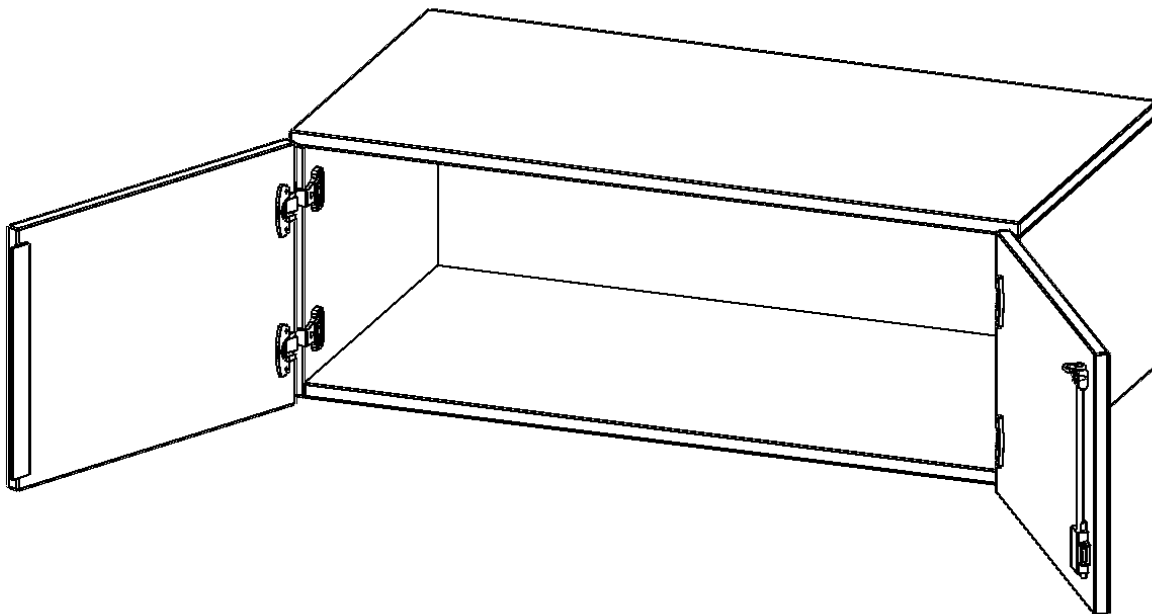

T10051AT

PRODUKTDATENBLATT
WWW.CONEN-PRODUKTE.DE

AUFSATZSCHRANK, 1 ORDNERHÖHE - SERIE EVO180

2 TÜREN, ABSCHLIESSBAR, B/H/T: 100X36X50 CM

PRODUKTBE SCHREIBUNG

Die evo180 Aufsatzschränke und -regale in verschiedenen Höhen und Breiten sind ein Kernstück unseres evo180 Schrankwandprogrammes. Sie bieten Ihnen die Möglichkeit, Ihre Raumhöhe immer optimal auszunutzen und im wahrsten Sinne des Wortes "noch einen drauf zu setzen". Die Aufsatzschränke werden als Ergänzung zu unseren Basis Schränken angeboten und bei Lieferung optional durch unser Team mit dem jeweiligen Unterschrank fest verschraubt. Die Rückwand ist als Sichrückwand ausgeführt, dementsprechend eignen sich alle evo180 Einzelschränke oder Schrankwände auch als Raumteiler.

Alle Aufsatzschränke werden aus melaminharzbeschichteter E1 Feinspanplatte gefertigt, die FSC zertifiziert und formaldehydfrei sind. Als Kanten verwenden wir besonders robuste 2 mm starke ABS Kanten, die unter hoher Temperatur fest verleimt werden. Bitte wählen Sie Ihr Wunschdekor aus unserer Dekorpalette aus. Die Einlegeböden sind im Raster von 32 mm verstellbar. Unsere hochwertigen Bodenträger verfügen über einen "Ausziehstop", so wird verhindert, dass Böden mit Inhalt darauf aus dem Regal oder Schrank rutschen können. Die Türen lassen sich dank 270° öffnender Scharniere an den Korpus anlegen. Sie sind mit einem Schloss verschließbar. An den Türen befindet sich eine Staublippe.

EIGENSCHAFTEN

- Aufsatzschrank, 1 Ordnerhöhe
- abschließbar
- Sichrückwand
- Höhe 36 cm für Standard Ordner
- wird optional mit vorhandenem Unterschrank verschraubt

Zubehör

Freistehend

20.11.2024
Seite 1/2

Artikelnummer	T10051AT	
Breite / Höhe / Tiefe	1000 mm / 360 mm / 500 mm	39.4" / 14.2" / 19.7"
Ordnerhöhen	1	
Fächer	1	
Montageart	Freistehend	
Einsatzbereich	Grundschule, Weiterführende Schule, Büro und Objekt, Konferenzraum	
Material	Melaminplatte	
Bauart	Abschließbar, Aufsatzmodul	
Produktlinie	evo180	