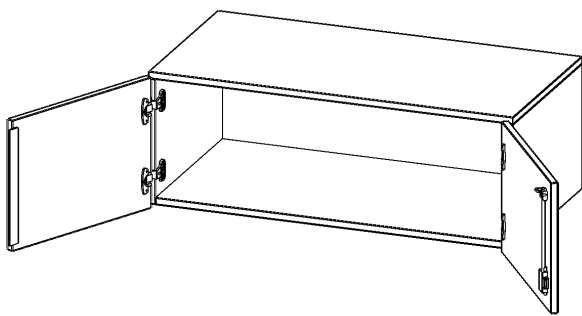

T10051AT

PRODUKTDATENBLATT
WWW.CONEN-PRODUKTE.DE

AUFSATZSCHRANK, 1 ORDNERHÖHE - SERIE EVO180

2 TÜREN, ABSCHLIESSBAR, B/H/T: 100X36X50 CM

PRODUKTBE SCHREIBUNG

Die evo180 Aufsatzschränke und -regale in verschiedenen Höhen und Breiten sind ein Kernstück unseres evo180 Schrankwandprogrammes. Sie bieten Ihnen die Möglichkeit, Ihre Raumhöhe immer optimal auszunutzen und im wahrsten Sinne des Wortes "noch einen drauf zu setzen". Die Aufsatzschränke werden als Ergänzung zu unseren Basis Schränken angeboten und bei Lieferung optional durch unser Team mit dem jeweiligen Unterschrank fest verschraubt. Die Rückwand ist als Sichtrückwand ausgeführt, dementsprechend eignen sich alle evo180 Einzelschränke oder Schrankwände auch als Raumteiler.

Alle Aufsatzschränke werden aus melaminharzbeschichteter E1 Feinspanplatte gefertigt, die FSC zertifiziert und formaldehydfrei sind. Als Kanten verwenden wir besonders robuste 2 mm starke ABS Kanten, die unter hoher Temperatur fest verleimt werden. Bitte wählen Sie Ihr Wunschdekor aus unserer Dekorpalette aus. Die Einlegeböden sind im Raster von 32 mm verstellbar. Unsere hochwertigen Bodenträger verfügen über einen "Ausziehstop", so wird verhindert, dass Böden mit Inhalt darauf aus dem Regal oder Schrank rutschen können. Die Türen lassen sich dank 270° öffnender Scharniere an den Korpus anlegen. Sie sind mit einem Schloss verschließbar. An den Türen befindet sich eine Staublippe.

EIGENSCHAFTEN

- Aufsatzschrank, 1 Ordnerhöhe
- abschließbar
- Sichtrückwand
- Höhe 36 cm für Standard Ordner
- wird optional mit vorhandenem Unterschrank verschraubt

Zubehör

Freistehend

Artikelnummer	T10051AT	
Breite / Höhe / Tiefe	1000 mm / 360 mm / 500 mm	39.4" / 14.2" / 19.7"
Ordnerhöhen	1	
Fächer	1	
Montageart	Freistehend	
Einsatzbereich	Grundschule, Weiterführende Schule, Büro und Objekt, Konferenzraum	
Material	Melaminplatte	
Bauart	Abschließbar, Aufsatzmodul	
Produktlinie	evo180	