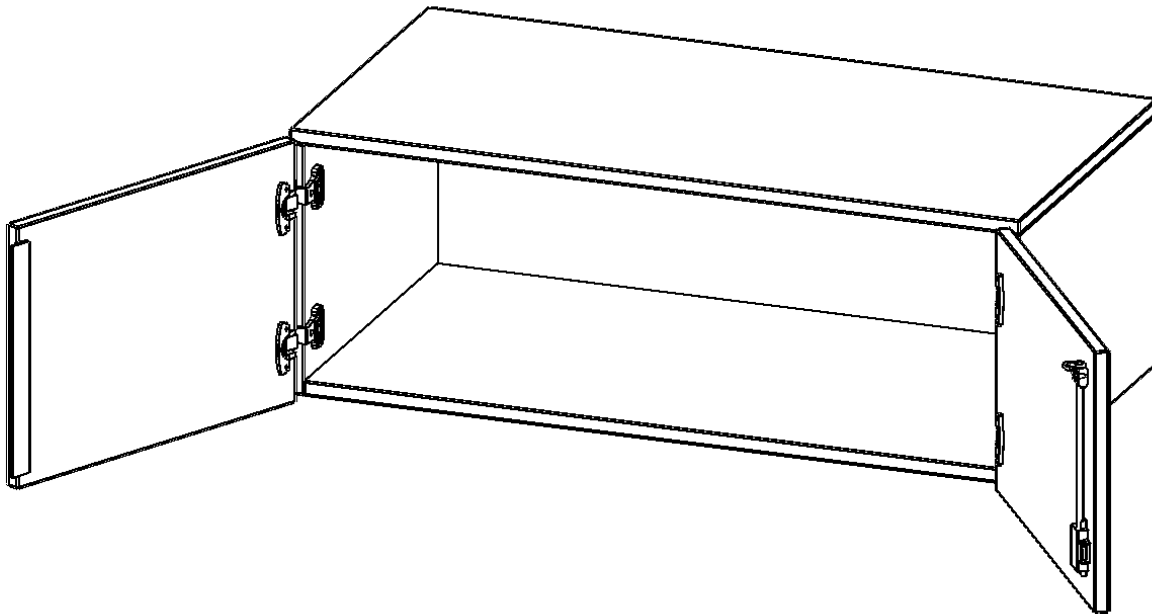

T10051AT

PRODUKTDATENBLATT
WWW.CONEN-PRODUKTE.DE

AUFSATZSCHRANK, 1 ORDNERHÖHE - SERIE EVO180

2 TÜREN, ABSCHLIESSBAR, B/H/T: 100X36X50 CM

PRODUKTBE SCHREIBUNG

Die evo180 Aufsatzschränke und -regale in verschiedenen Höhen und Breiten sind ein Kernstück unseres evo180 Schrankwandprogrammes. Sie bieten Ihnen die Möglichkeit, Ihre Raumhöhe immer optimal auszunutzen und im wahrsten Sinne des Wortes "noch einen drauf zu setzen". Die Aufsatzschränke werden als Ergänzung zu unseren Basis Schränken angeboten und bei Lieferung optional durch unser Team mit dem jeweiligen Unterschrank fest verschraubt. Die Rückwand ist als Sichtrückwand ausgeführt, dementsprechend eignen sich alle evo180 Einzelschränke oder Schrankwände auch als Raumteiler.

Alle Aufsatzschränke werden aus melaminharzbeschichteter E1 Feinspanplatte gefertigt, die FSC zertifiziert und formaldehydfrei sind. Als Kanten verwenden wir besonders robuste 2 mm starke ABS Kanten, die unter hoher Temperatur fest verleimt werden. Bitte wählen Sie Ihr Wunschdekor aus unserer Dekorpalette aus. Die Einlegeböden sind im Raster von 32 mm verstellbar. Unsere hochwertigen Bodenträger verfügen über einen "Ausziehstop", so wird verhindert, dass Böden mit Inhalt darauf aus dem Regal oder Schrank rutschen können. Die Türen lassen sich dank 270° öffnender Scharniere an den Korpus anlegen. Sie sind mit einem Schloss verschließbar. An den Türen befindet sich eine Staublippe.

EIGENSCHAFTEN

- Aufsatzschrank, 1 Ordnerhöhe
- abschließbar
- Sichtrückwand
- Höhe 36 cm für Standard Ordner
- wird optional mit vorhandenem Unterschrank verschraubt

Zubehör

Freistehend

Artikelnummer	T10051AT	
Breite / Höhe / Tiefe	1000 mm / 360 mm / 500 mm	39.4" / 14.2" / 19.7"
Ordnerhöhen	1	
Fächer	1	
Montageart	Freistehend	
Einsatzbereich	Grundschule, Weiterführende Schule, Büro und Objekt, Konferenzraum	
Material	Melaminplatte	
Bauart	Abschließbar, Aufsatzmodul	
Produktlinie	evo180	