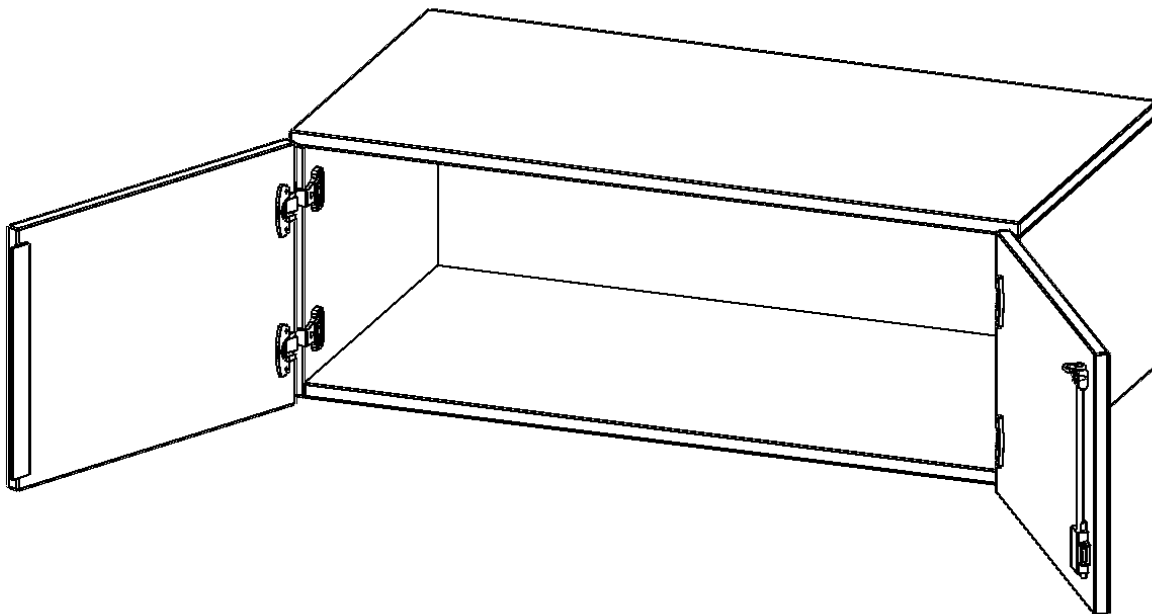

T10041AT

PRODUKTDATENBLATT
WWW.CONEN-PRODUKTE.DE

AUFSATZSCHRANK, 1 ORDNERHÖHE - SERIE EVO180

2 TÜREN, ABSCHLIESSBAR, B/H/T: 100X36X40 CM

PRODUKTBESCHREIBUNG

Die evo180 Aufsatzschränke und -regale in verschiedenen Höhen und Breiten sind ein Kernstück unseres evo180 Schrankwandprogrammes. Sie bieten Ihnen die Möglichkeit, Ihre Raumhöhe immer optimal auszunutzen und im wahrsten Sinne des Wortes "noch einen drauf zu setzen". Die Aufsatzschränke werden als Ergänzung zu unseren Basis Schränken angeboten und bei Lieferung optional durch unser Team mit dem jeweiligen Unterschrank fest verschraubt. Die Rückwand ist als Sichrückwand ausgeführt, dementsprechend eignen sich alle evo180 Einzelschränke oder Schrankwände auch als Raumteiler.

Alle Aufsatzschränke werden aus melaminharzbeschichteter E1 Feinspanplatte gefertigt, die FSC zertifiziert und formaldehydfrei sind. Als Kanten verwenden wir besonders robuste 2 mm starke ABS Kanten, die unter hoher Temperatur fest verleimt werden. Bitte wählen Sie Ihr Wunschdekor aus unserer Dekorpalette aus. Die Einlegeböden sind im Raster von 32 mm verstellbar. Unsere hochwertigen Bodenträger verfügen über einen "Ausziehstop", so wird verhindert, dass Böden mit Inhalt darauf aus dem Regal oder Schrank rutschen können. Die Türen lassen sich dank 270° öffnender Scharniere an den Korpus anlegen. Sie sind mit einem Schloss verschließbar. An den Türen befindet sich eine Staublippe.

EIGENSCHAFTEN

- Aufsatzschrank, 1 Ordnerhöhe
- abschließbar
- Sichrückwand
- Höhe 36 cm für Standard Ordner
- wird optional mit vorhandenem Unterschrank verschraubt

Zubehör

Freistehend

Artikelnummer	T10041AT	
Breite / Höhe / Tiefe	1000 mm / 360 mm / 400 mm	39.4" / 14.2" / 15.7"
Ordnerhöhen	1	
Fächer	1	
Montageart	Freistehend	
Einsatzbereich	Grundschule, Weiterführende Schule, Büro und Objekt, Konferenzraum	
Material	Melaminplatte	
Bauart	Abschließbar, Aufsatzmodul	
Produktlinie	evo180	