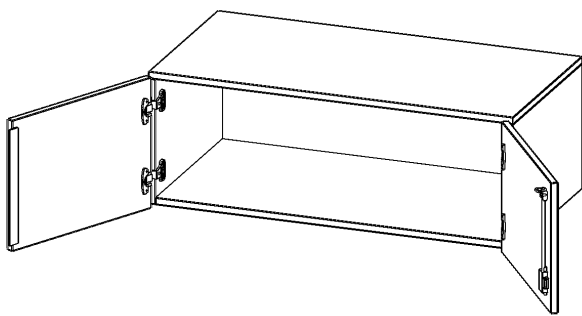

T10041AT

PRODUKTDATENBLATT
WWW.CONEN-PRODUKTE.DE

AUFSATZSCHRANK, 1 ORDNERHÖHE - SERIE EVO180

2 TÜREN, ABSCHLIESSBAR, B/H/T: 100X36X40 CM

PRODUKTBESCHREIBUNG

Die evo180 Aufsatzschränke und -regale in verschiedenen Höhen und Breiten sind ein Kernstück unseres evo180 Schrankwandprogrammes. Sie bieten Ihnen die Möglichkeit, Ihre Raumhöhe immer optimal auszunutzen und im wahrsten Sinne des Wortes "noch einen drauf zu setzen". Die Aufsatzschränke werden als Ergänzung zu unseren Basis Schränken angeboten und bei Lieferung optional durch unser Team mit dem jeweiligen Unterschrank fest verschraubt. Die Rückwand ist als Sichrückwand ausgeführt, dementsprechend eignen sich alle evo180 Einzelschränke oder Schrankwände auch als Raumteiler.

Alle Aufsatzschränke werden aus melaminharzbeschichteter E1 Feinspanplatte gefertigt, die FSC zertifiziert und formaldehydfrei sind. Als Kanten verwenden wir besonders robuste 2 mm starke ABS Kanten, die unter hoher Temperatur fest verleimt werden. Bitte wählen Sie Ihr Wunschdekor aus unserer Dekorpalette aus. Die Einlegeböden sind im Raster von 32 mm verstellbar. Unsere hochwertigen Bodenträger verfügen über einen "Ausziehstop", so wird verhindert, dass Böden mit Inhalt darauf aus dem Regal oder Schrank rutschen können. Die Türen lassen sich dank 270° öffnender Scharniere an den Korpus anlegen. Sie sind mit einem Schloss verschließbar. An den Türen befindet sich eine Staublippe.

EIGENSCHAFTEN

- Aufsatzschrank, 1 Ordnerhöhe
- abschließbar
- Sichrückwand
- Höhe 36 cm für Standard Ordner
- wird optional mit vorhandenem Unterschrank verschraubt

Zubehör

Freistehend

Artikelnummer	T10041AT	
Breite / Höhe / Tiefe	1000 mm / 360 mm / 400 mm	39.4" / 14.2" / 15.7"
Ordnerhöhen	1	
Fächer	1	
Montageart	Freistehend	
Einsatzbereich	Grundschule, Weiterführende Schule, Büro und Objekt, Konferenzraum	
Material	Melaminplatte	
Bauart	Abschließbar, Aufsatzmodul	
Produktlinie	evo180	