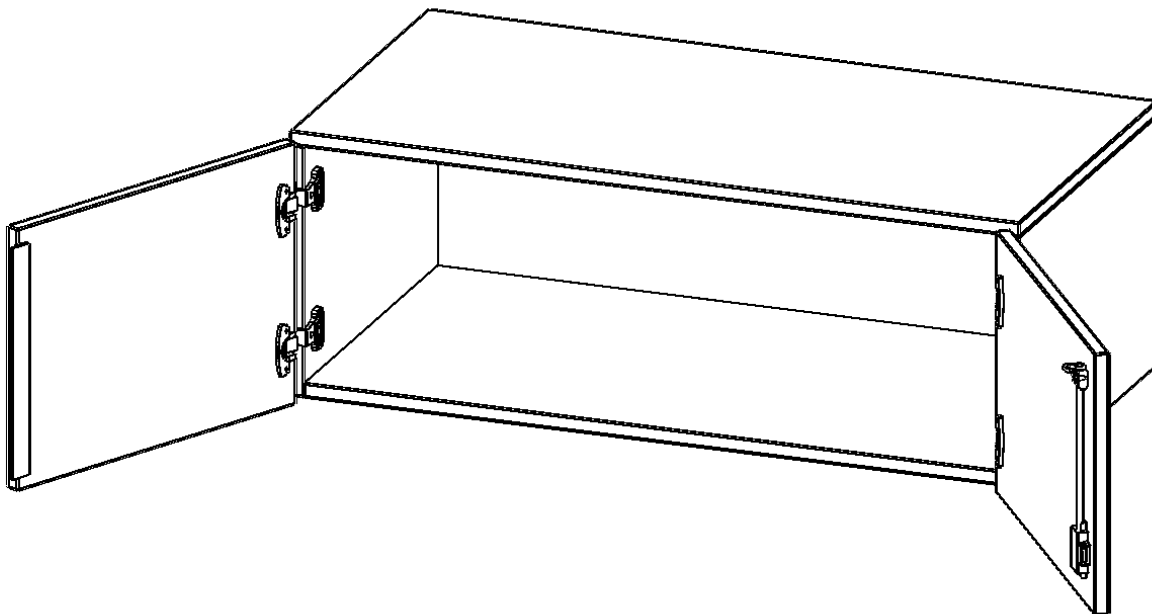

### EIGENSCHAFTEN

- Aufsatzschrank, 1 Ordnerhöhe
- abschließbar
- Sichrückwand
- Höhe 36 cm für Standard Ordner
- wird optional mit vorhandenem Unterschrank verschraubt

### Zubehör

Freistehend

Artikelnummer	T10041AT	
Breite / Höhe / Tiefe	1000 mm / 360 mm / 400 mm	39.4" / 14.2" / 15.7"
Ordnerhöhen	1	
Fächer	1	
Montageart	Freistehend	
Einsatzbereich	Grundschule, Weiterführende Schule, Büro und Objekt, Konferenzraum	
Material	Melaminplatte	
Bauart	Abschließbar, Aufsatzmodul	
Produktlinie	evo180	