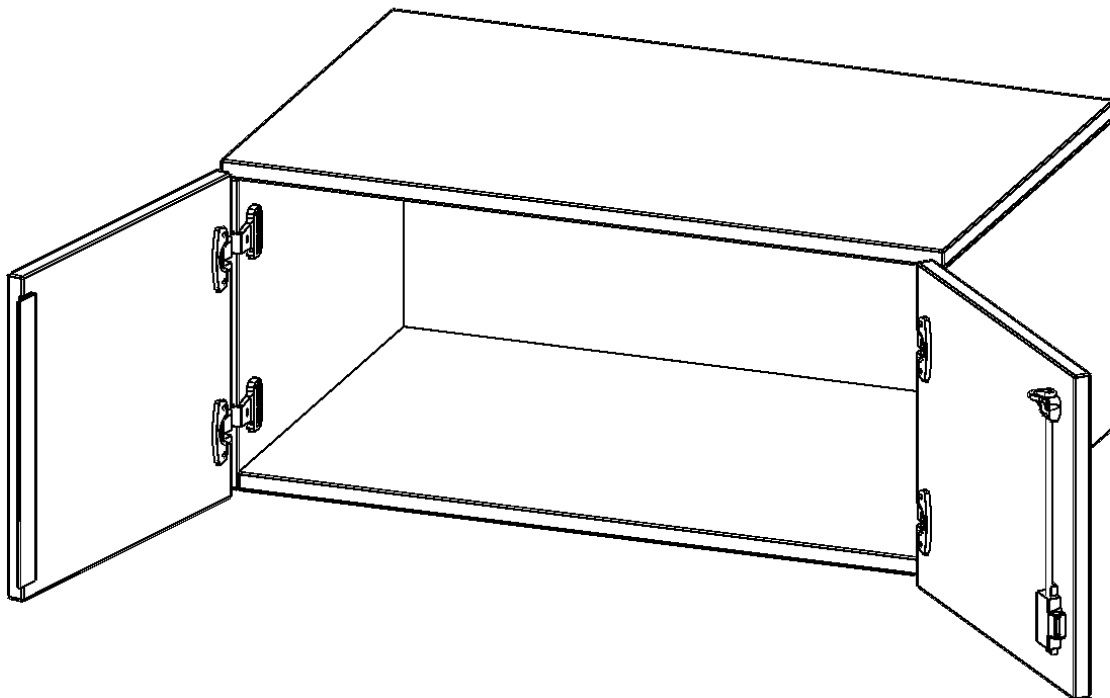

T8061AT

PRODUKTDATENBLATT
WWW.CONEN-PRODUKTE.DE

AUFSATZSCHRANK, 1 ORDNERHÖHE - SERIE EVO180

2 TÜREN, ABSCHLIESSBAR, B/H/T: 80X36X60 CM

PRODUKTBESCHREIBUNG

Die evo180 Aufsatzschränke und -regale in verschiedenen Höhen und Breiten sind ein Kernstück unseres evo180 Schrankwandprogrammes. Sie bieten Ihnen die Möglichkeit, Ihre Raumhöhe immer optimal auszunutzen und im wahrsten Sinne des Wortes "noch einen drauf zu setzen". Die Aufsatzschränke werden als Ergänzung zu unseren Basis Schränken angeboten und bei Lieferung optional durch unser Team mit dem jeweiligen Unterschrank fest verschraubt. Die Rückwand ist als Sichtrückwand ausgeführt, dementsprechend eignen sich alle evo180 Einzelschränke oder Schrankwände auch als Raumteiler.

Alle Aufsatzschränke werden aus melaminharzbeschichteter E1 Feinspanplatte gefertigt, die FSC zertifiziert und formaldehydfrei sind. Als Kanten verwenden wir besonders robuste 2 mm starke ABS Kanten, die unter hoher Temperatur fest verleimt werden. Bitte wählen Sie Ihr Wunschdekor aus unserer Dekorpalette aus. Die Einlegeböden sind im Raster von 32 mm verstellbar. Unsere hochwertigen Bodenträger verfügen über einen "Ausziehstop", so wird verhindert, dass Böden mit Inhalt darauf aus dem Regal oder Schrank rutschen können. Die Türen lassen sich dank 270° öffnender Scharniere an den Korpus anlegen. Sie sind mit einem Schloss verschließbar. An den Türen befindet sich eine Staublippe.

EIGENSCHAFTEN

- Aufsatzschrank, 1 Ordnerhöhe
- abschließbar
- Sichtrückwand
- Höhe 36 cm für Standard Ordner
- wird optional mit vorhandenem Unterschrank verschraubt

Zubehör

Freistehend

Artikelnummer	T8061AT	
Breite / Höhe / Tiefe	800 mm / 360 mm / 600 mm	31.5" / 14.2" / 23.6"
Ordnerhöhen	1	
Fächer	1	
Montageart	Freistehend	
Einsatzbereich	Grundschule, Weiterführende Schule, Büro und Objekt, Konferenzraum	
Material	Melaminplatte	
Bauart	Abschließbar, Aufsatzmodul	
Produktlinie	evo180	