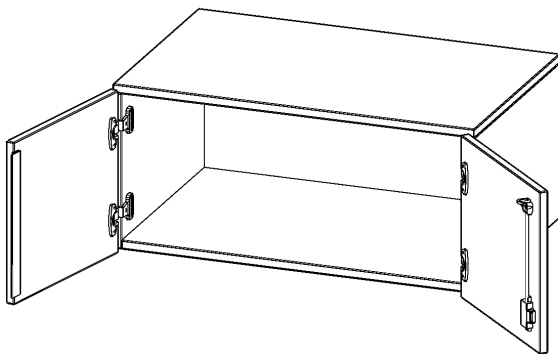

T8061AT

PRODUKTDATENBLATT
WWW.CONEN-PRODUKTE.DE

AUFSATZSCHRANK, 1 ORDNERHÖHE - SERIE EVO180

2 TÜREN, ABSCHLIESSBAR, B/H/T: 80X36X60 CM

PRODUKTBESCHREIBUNG

Die evo180 Aufsatzschränke und -regale in verschiedenen Höhen und Breiten sind ein Kernstück unseres evo180 Schrankwandprogrammes. Sie bieten Ihnen die Möglichkeit, Ihre Raumhöhe immer optimal auszunutzen und im wahrsten Sinne des Wortes "noch einen drauf zu setzen". Die Aufsatzschränke werden als Ergänzung zu unseren Basis Schränken angeboten und bei Lieferung optional durch unser Team mit dem jeweiligen Unterschrank fest verschraubt. Die Rückwand ist als Sichtrückwand ausgeführt, dementsprechend eignen sich alle evo180 Einzelschränke oder Schrankwände auch als Raumteiler.

Alle Aufsatzschränke werden aus melaminharzbeschichteter E1 Feinspanplatte gefertigt, die FSC zertifiziert und formaldehydfrei sind. Als Kanten verwenden wir besonders robuste 2 mm starke ABS Kanten, die unter hoher Temperatur fest verleimt werden. Bitte wählen Sie Ihr Wunschdekor aus unserer Dekorpalette aus. Die Einlegeböden sind im Raster von 32 mm verstellbar. Unsere hochwertigen Bodenträger verfügen über einen "Ausziehstop", so wird verhindert, dass Böden mit Inhalt darauf aus dem Regal oder Schrank rutschen können. Die Türen lassen sich dank 270° öffnender Scharniere an den Korpus anlegen. Sie sind mit einem Schloss verschließbar. An den Türen befindet sich eine Staublippe.

EIGENSCHAFTEN

- Aufsatzschrank, 1 Ordnerhöhe
- abschließbar
- Sichtrückwand
- Höhe 36 cm für Standard Ordner
- wird optional mit vorhandenem Unterschrank verschraubt

Zubehör

Freistehend

Artikelnummer	T8061AT	
Breite / Höhe / Tiefe	800 mm / 360 mm / 600 mm	31.5" / 14.2" / 23.6"
Ordnerhöhen	1	
Fächer	1	
Montageart	Freistehend	
Einsatzbereich	Grundschule, Weiterführende Schule, Büro und Objekt, Konferenzraum	
Material	Melaminplatte	
Bauart	Abschließbar, Aufsatzmodul	
Produktlinie	evo180	