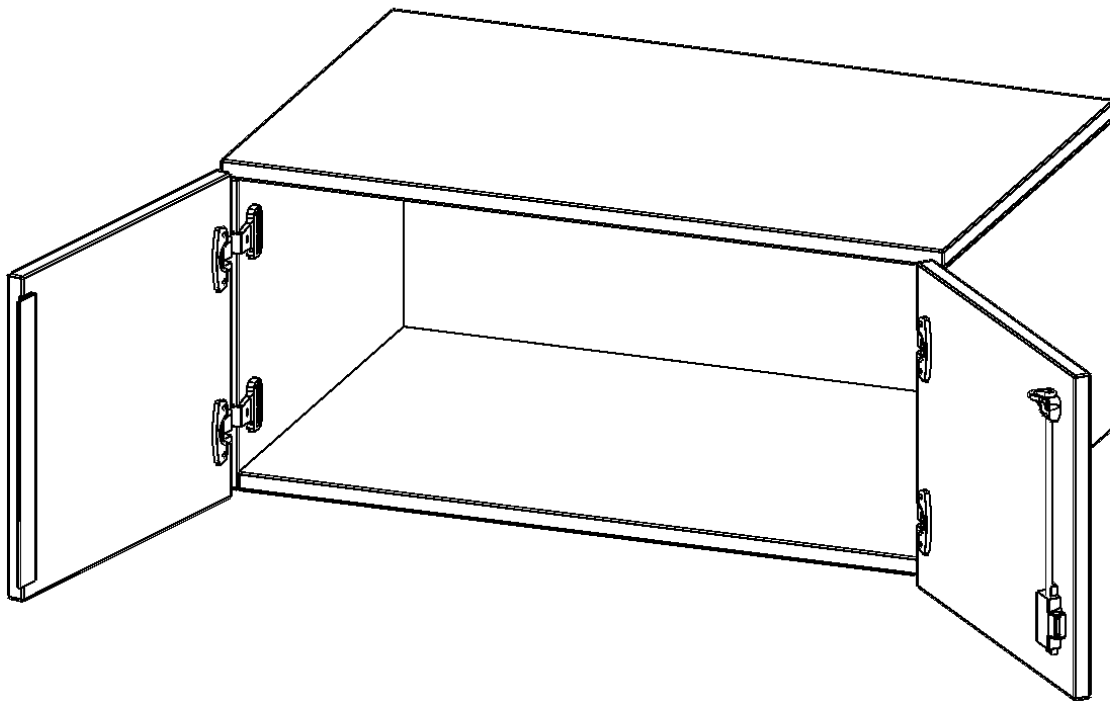

T8061AT

PRODUKTDATENBLATT
WWW.CONEN-PRODUKTE.DE

AUFSATZSCHRANK, 1 ORDNERHÖHE - SERIE EVO180

2 TÜREN, ABSCHLIESSBAR, B/H/T: 80X36X60 CM

PRODUKTBESCHREIBUNG

Die evo180 Aufsatzschränke und -regale in verschiedenen Höhen und Breiten sind ein Kernstück unseres evo180 Schrankwandprogrammes. Sie bieten Ihnen die Möglichkeit, Ihre Raumhöhe immer optimal auszunutzen und im wahrsten Sinne des Wortes "noch einen drauf zu setzen". Die Aufsatzschränke werden als Ergänzung zu unseren Basis Schränken angeboten und bei Lieferung optional durch unser Team mit dem jeweiligen Unterschrank fest verschraubt. Die Rückwand ist als Sichtrückwand ausgeführt, dementsprechend eignen sich alle evo180 Einzelschränke oder Schrankwände auch als Raumteiler.

Alle Aufsatzschränke werden aus melaminharzbeschichteter E1 Feinspanplatte gefertigt, die FSC zertifiziert und formaldehydfrei sind. Als Kanten verwenden wir besonders robuste 2 mm starke ABS Kanten, die unter hoher Temperatur fest verleimt werden. Bitte wählen Sie Ihr Wunschdekor aus unserer Dekorpalette aus. Die Einlegeböden sind im Raster von 32 mm verstellbar. Unsere hochwertigen Bodenträger verfügen über einen "Ausziehstop", so wird verhindert, dass Böden mit Inhalt darauf aus dem Regal oder Schrank rutschen können. Die Türen lassen sich dank 270° öffnender Scharniere an den Korpus anlegen. Sie sind mit einem Schloss verschließbar. An den Türen befindet sich eine Staublippe.

EIGENSCHAFTEN

- Aufsatzschrank, 1 Ordnerhöhe
- abschließbar
- Sichtrückwand
- Höhe 36 cm für Standard Ordner
- wird optional mit vorhandenem Unterschrank verschraubt

Zubehör

Freistehend

Artikelnummer	T8061AT	
Breite / Höhe / Tiefe	800 mm / 360 mm / 600 mm	31.5" / 14.2" / 23.6"
Ordnerhöhen	1	
Fächer	1	
Montageart	Freistehend	
Einsatzbereich	Grundschule, Weiterführende Schule, Büro und Objekt, Konferenzraum	
Material	Melaminplatte	
Bauart	Abschließbar, Aufsatzmodul	
Produktlinie	evo180	