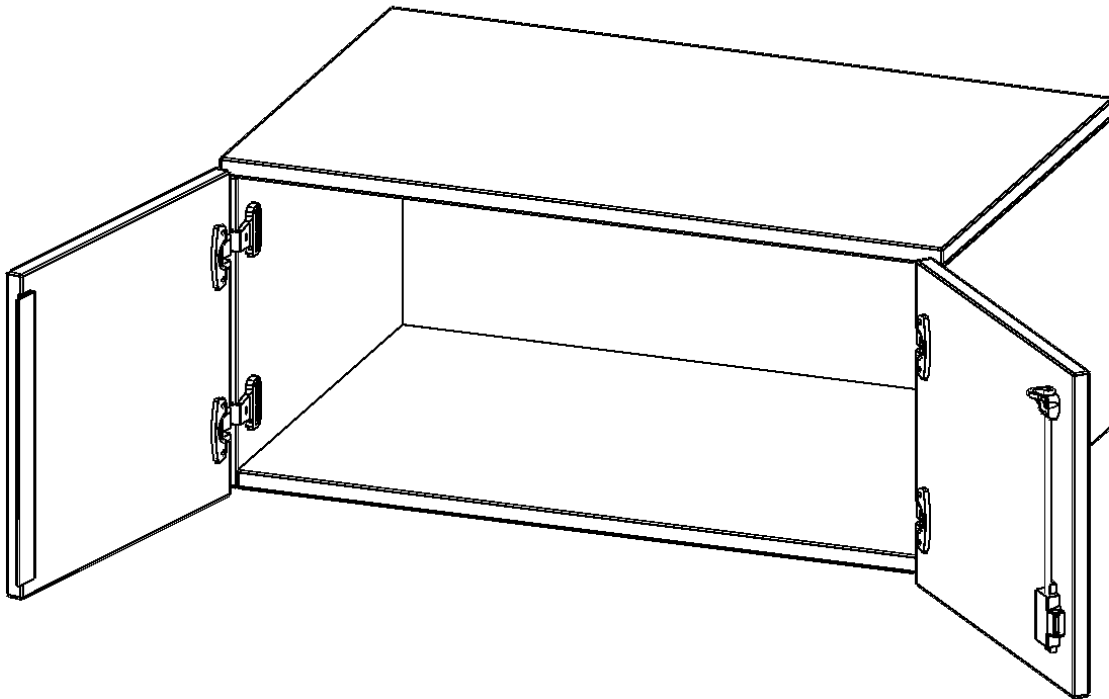

### PRODUKTBESCHREIBUNG

Die evo180 Aufsatzschränke und -regale in verschiedenen Höhen und Breiten sind ein Kernstück unseres evo180 Schrankwandprogrammes. Sie bieten Ihnen die Möglichkeit, Ihre Raumhöhe immer optimal auszunutzen und im wahrsten Sinne des Wortes "noch einen drauf zu setzen". Die Aufsatzschränke werden als Ergänzung zu unseren Basis Schränken angeboten und bei Lieferung optional durch unser Team mit dem jeweiligen Unterschrank fest verschraubt. Die Rückwand ist als Sichtrückwand ausgeführt, dementsprechend eignen sich alle evo180 Einzelschränke oder Schrankwände auch als Raumteiler.

### EIGENSCHAFTEN

- Aufsatzschrank, 1 Ordnerhöhe
- abschließbar
- Sichtrückwand
- Höhe 36 cm für Standard Ordner
- wird optional mit vorhandenem Unterschrank verschraubt

### Zubehör

Freistehend

Artikelnummer	T8061AT	
Breite / Höhe / Tiefe	800 mm / 360 mm / 600 mm	31.5" / 14.2" / 23.6"
Ordnerhöhen	1	
Fächer	1	
Montageart	Freistehend	
Einsatzbereich	Grundschule, Weiterführende Schule, Büro und Objekt, Konferenzraum	
Material	Melaminplatte	
Bauart	Abschließbar, Aufsatzmodul	
Produktlinie	evo180	