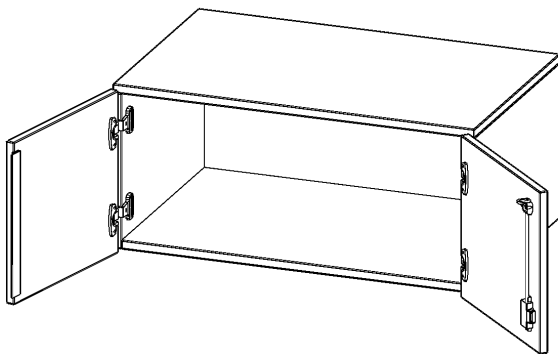

## AUFSATZSCHRANK, 1 ORDNERHÖHE - SERIE EVO180

2 TÜREN, ABSCHLIESSBAR, B/H/T: 80X36X60 CM

### PRODUKTBESCHREIBUNG

Die evo180 Aufsatzschränke und -regale in verschiedenen Höhen und Breiten sind ein Kernstück unseres evo180 Schrankwandprogrammes. Sie bieten Ihnen die Möglichkeit, Ihre Raumhöhe immer optimal auszunutzen und im wahrsten Sinne des Wortes "noch einen drauf zu setzen". Die Aufsatzschränke werden als Ergänzung zu unseren Basis Schränken angeboten und bei Lieferung optional durch unser Team mit dem jeweiligen Unterschrank fest verschraubt. Die Rückwand ist als Sichtrückwand ausgeführt, dementsprechend eignen sich alle evo180 Einzelschränke oder Schrankwände auch als Raumteiler.

Alle Aufsatzschränke werden aus melaminharzbeschichteter E1 Feinspanplatte gefertigt, die FSC zertifiziert und formaldehydfrei sind. Als Kanten verwenden wir besonders robuste 2 mm starke ABS Kanten, die unter hoher Temperatur fest verleimt werden. Bitte wählen Sie Ihr Wunschdekor aus unserer Dekorpalette aus. Die Einlegeböden sind im Raster von 32 mm verstellbar. Unsere hochwertigen Bodenträger verfügen über einen "Ausziehstop", so wird verhindert, dass Böden mit Inhalt darauf aus dem Regal oder Schrank rutschen können. Die Türen lassen sich dank 270° öffnender Scharniere an den Korpus anlegen. Sie sind mit einem Schloss verschließbar. An den Türen befindet sich eine Staublippe.

### EIGENSCHAFTEN

- Aufsatzschrank, 1 Ordnerhöhe
- abschließbar
- Sichtrückwand
- Höhe 36 cm für Standard Ordner
- wird optional mit vorhandenem Unterschrank verschraubt