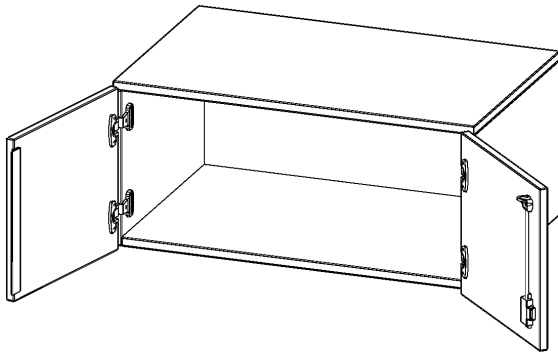

T8061AT

PRODUKTDATENBLATT
WWW.CONEN-PRODUKTE.DE

AUFSATZSCHRANK, 1 ORDNERHÖHE - SERIE EVO180

2 TÜREN, ABSCHLIESSBAR, B/H/T: 80X36X60 CM

PRODUKTBESCHREIBUNG

Die evo180 Aufsatzschränke und -regale in verschiedenen Höhen und Breiten sind ein Kernstück unseres evo180 Schrankwandprogrammes. Sie bieten Ihnen die Möglichkeit, Ihre Raumhöhe immer optimal auszunutzen und im wahrsten Sinne des Wortes "noch einen drauf zu setzen". Die Aufsatzschränke werden als Ergänzung zu unseren Basis Schränken angeboten und bei Lieferung optional durch unser Team mit dem jeweiligen Unterschrank fest verschraubt. Die Rückwand ist als Sichtrückwand ausgeführt, dementsprechend eignen sich alle evo180 Einzelschränke oder Schrankwände auch als Raumteiler.

Alle Aufsatzschränke werden aus melaminharzbeschichteter E1 Feinspanplatte gefertigt, die FSC zertifiziert und formaldehydfrei sind. Als Kanten verwenden wir besonders robuste 2 mm starke ABS Kanten, die unter hoher Temperatur fest verleimt werden. Bitte wählen Sie Ihr Wunschdekor aus unserer Dekorpalette aus. Die Einlegeböden sind im Raster von 32 mm verstellbar. Unsere hochwertigen Bodenträger verfügen über einen "Ausziehstop", so wird verhindert, dass Böden mit Inhalt darauf aus dem Regal oder Schrank rutschen können. Die Türen lassen sich dank 270° öffnender Scharniere an den Korpus anlegen. Sie sind mit einem Schloss verschließbar. An den Türen befindet sich eine Staublippe.

EIGENSCHAFTEN

- Aufsatzschrank, 1 Ordnerhöhe
- abschließbar
- Sichtrückwand
- Höhe 36 cm für Standard Ordner
- wird optional mit vorhandenem Unterschrank verschraubt

Zubehör

Freistehend

Artikelnummer	T8061AT	
Breite / Höhe / Tiefe	800 mm / 360 mm / 600 mm	31.5" / 14.2" / 23.6"
Ordnerhöhen	1	
Fächer	1	
Montageart	Freistehend	
Einsatzbereich	Grundschule, Weiterführende Schule, Büro und Objekt, Konferenzraum	
Material	Melaminplatte	
Bauart	Abschließbar, Aufsatzmodul	
Produktlinie	evo180	