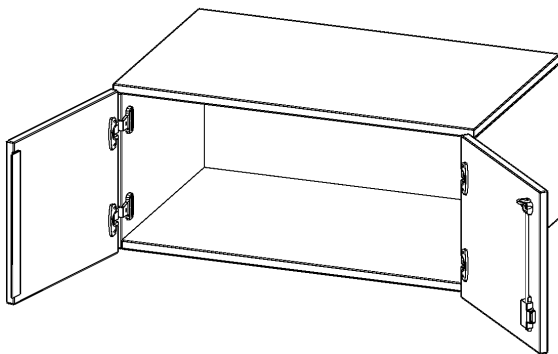

T8051AT

PRODUKTDATENBLATT
WWW.CONEN-PRODUKTE.DE

AUFSATZSCHRANK, 1 ORDNERHÖHE - SERIE EVO180

2 TÜREN, ABSCHLIESSBAR, B/H/T: 80X36X50 CM

PRODUKTBESCHREIBUNG

Die evo180 Aufsatzschränke und -regale in verschiedenen Höhen und Breiten sind ein Kernstück unseres evo180 Schrankwandprogrammes. Sie bieten Ihnen die Möglichkeit, Ihre Raumhöhe immer optimal auszunutzen und im wahrsten Sinne des Wortes "noch einen drauf zu setzen". Die Aufsatzschränke werden als Ergänzung zu unseren Basis Schränken angeboten und bei Lieferung optional durch unser Team mit dem jeweiligen Unterschrank fest verschraubt. Die Rückwand ist als Sichtrückwand ausgeführt, dementsprechend eignen sich alle evo180 Einzelschränke oder Schrankwände auch als Raumteiler.

Alle Aufsatzschränke werden aus melaminharzbeschichteter E1 Feinspanplatte gefertigt, die FSC zertifiziert und formaldehydfrei sind. Als Kanten verwenden wir besonders robuste 2 mm starke ABS Kanten, die unter hoher Temperatur fest verleimt werden. Bitte wählen Sie Ihr Wunschdekor aus unserer Dekorpalette aus. Die Einlegeböden sind im Raster von 32 mm verstellbar. Unsere hochwertigen Bodenträger verfügen über einen "Ausziehstop", so wird verhindert, dass Böden mit Inhalt darauf aus dem Regal oder Schrank rutschen können. Die Türen lassen sich dank 270° öffnender Scharniere an den Korpus anlegen. Sie sind mit einem Schloss verschließbar. An den Türen befindet sich eine Staublippe.

EIGENSCHAFTEN

- Aufsatzschrank, 1 Ordnerhöhe
- abschließbar
- Sichtrückwand
- Höhe 36 cm für Standard Ordner
- wird optional mit vorhandenem Unterschrank verschraubt

Zubehör

Freistehend

Artikelnummer	T8051AT	
Breite / Höhe / Tiefe	800 mm / 360 mm / 500 mm	31.5" / 14.2" / 19.7"
Ordnerhöhen	1	
Fächer	1	
Montageart	Freistehend	
Einsatzbereich	Grundschule, Weiterführende Schule, Büro und Objekt, Konferenzraum	
Material	Melaminplatte	
Bauart	Abschließbar, Aufsatzmodul	
Produktlinie	evo180	