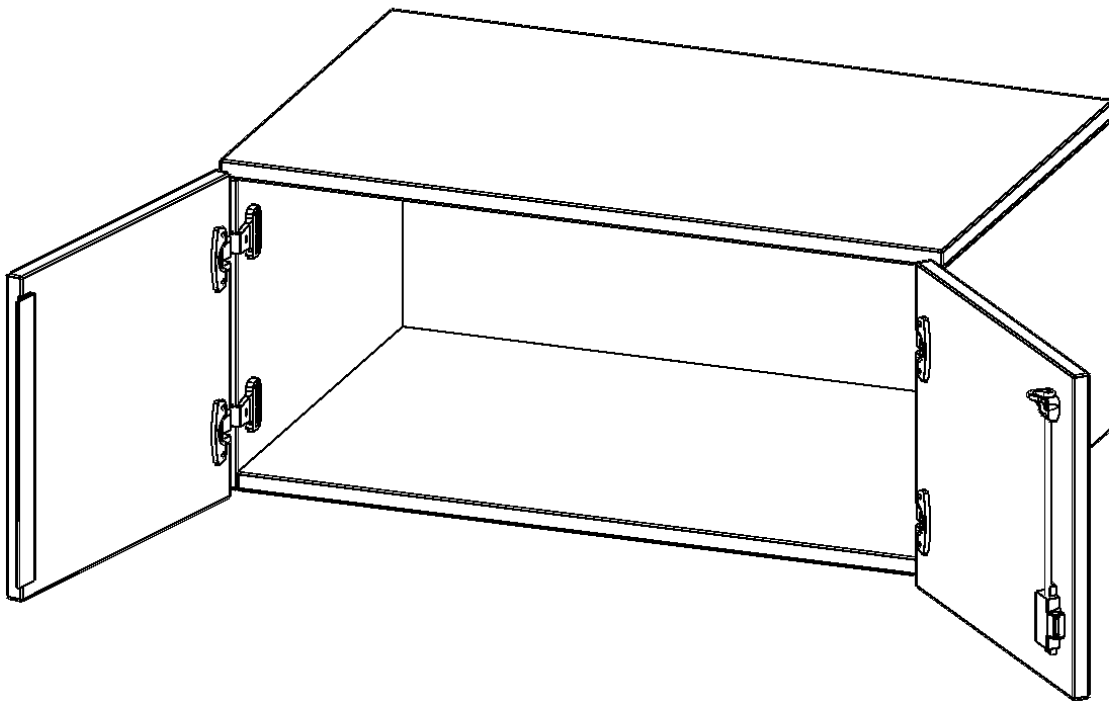

T8051AT

PRODUKTDATENBLATT
WWW.CONEN-PRODUKTE.DE

AUFSATZSCHRANK, 1 ORDNERHÖHE - SERIE EVO180

2 TÜREN, ABSCHLIESSBAR, B/H/T: 80X36X50 CM

PRODUKTBESCHREIBUNG

Die evo180 Aufsatzschränke und -regale in verschiedenen Höhen und Breiten sind ein Kernstück unseres evo180 Schrankwandprogrammes. Sie bieten Ihnen die Möglichkeit, Ihre Raumhöhe immer optimal auszunutzen und im wahrsten Sinne des Wortes "noch einen drauf zu setzen". Die Aufsatzschränke werden als Ergänzung zu unseren Basis Schränken angeboten und bei Lieferung optional durch unser Team mit dem jeweiligen Unterschrank fest verschraubt. Die Rückwand ist als Sichtrückwand ausgeführt, dementsprechend eignen sich alle evo180 Einzelschränke oder Schrankwände auch als Raumteiler.

Alle Aufsatzschränke werden aus melaminharzbeschichteter E1 Feinspanplatte gefertigt, die FSC zertifiziert und formaldehydfrei sind. Als Kanten verwenden wir besonders robuste 2 mm starke ABS Kanten, die unter hoher Temperatur fest verleimt werden. Bitte wählen Sie Ihr Wunschdekor aus unserer Dekorpalette aus. Die Einlegeböden sind im Raster von 32 mm verstellbar. Unsere hochwertigen Bodenträger verfügen über einen "Ausziehstop", so wird verhindert, dass Böden mit Inhalt darauf aus dem Regal oder Schrank rutschen können. Die Türen lassen sich dank 270° öffnender Scharniere an den Korpus anlegen. Sie sind mit einem Schloss verschließbar. An den Türen befindet sich eine Staublippe.

EIGENSCHAFTEN

- Aufsatzschrank, 1 Ordnerhöhe
- abschließbar
- Sichtrückwand
- Höhe 36 cm für Standard Ordner
- wird optional mit vorhandenem Unterschrank verschraubt

Zubehör

Freistehend

Artikelnummer	T8051AT	
Breite / Höhe / Tiefe	800 mm / 360 mm / 500 mm	31.5" / 14.2" / 19.7"
Ordnerhöhen	1	
Fächer	1	
Montageart	Freistehend	
Einsatzbereich	Grundschule, Weiterführende Schule, Büro und Objekt, Konferenzraum	
Material	Melaminplatte	
Bauart	Abschließbar, Aufsatzmodul	
Produktlinie	evo180	