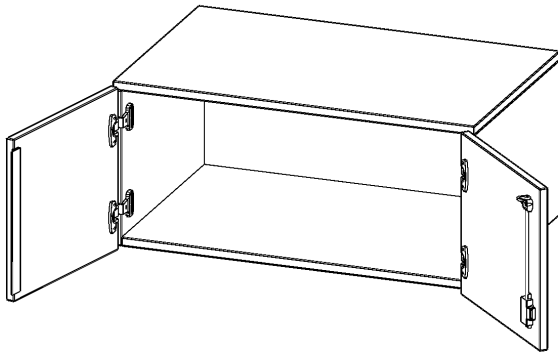

## AUFSATZSCHRANK, 1 ORDNERHÖHE - SERIE EVO180

2 TÜREN, ABSCHLIESSBAR, B/H/T: 80X36X50 CM

### PRODUKTBESCHREIBUNG

Die evo180 Aufsatzschränke und -regale in verschiedenen Höhen und Breiten sind ein Kernstück unseres evo180 Schrankwandprogrammes. Sie bieten Ihnen die Möglichkeit, Ihre Raumhöhe immer optimal auszunutzen und im wahrsten Sinne des Wortes "noch einen drauf zu setzen". Die Aufsatzschränke werden als Ergänzung zu unseren Basis Schränken angeboten und bei Lieferung optional durch unser Team mit dem jeweiligen Unterschrank fest verschraubt. Die Rückwand ist als Sichtrückwand ausgeführt, dementsprechend eignen sich alle evo180 Einzelschränke oder Schrankwände auch als Raumteiler.

Alle Aufsatzschränke werden aus melaminharzbeschichteter E1 Feinspanplatte gefertigt, die FSC zertifiziert und formaldehydfrei sind. Als Kanten verwenden wir besonders robuste 2 mm starke ABS Kanten, die unter hoher Temperatur fest verleimt werden. Bitte wählen Sie Ihr Wunschdekor aus unserer Dekorpalette aus. Die Einlegeböden sind im Raster von 32 mm verstellbar. Unsere hochwertigen Bodenträger verfügen über einen "Ausziehstop", so wird verhindert, dass Böden mit Inhalt darauf aus dem Regal oder Schrank rutschen können. Die Türen lassen sich dank 270° öffnender Scharniere an den Korpus anlegen. Sie sind mit einem Schloss verschließbar. An den Türen befindet sich eine Staublippe.

### EIGENSCHAFTEN

- Aufsatzschrank, 1 Ordnerhöhe
- abschließbar
- Sichtrückwand
- Höhe 36 cm für Standard Ordner
- wird optional mit vorhandenem Unterschrank verschraubt