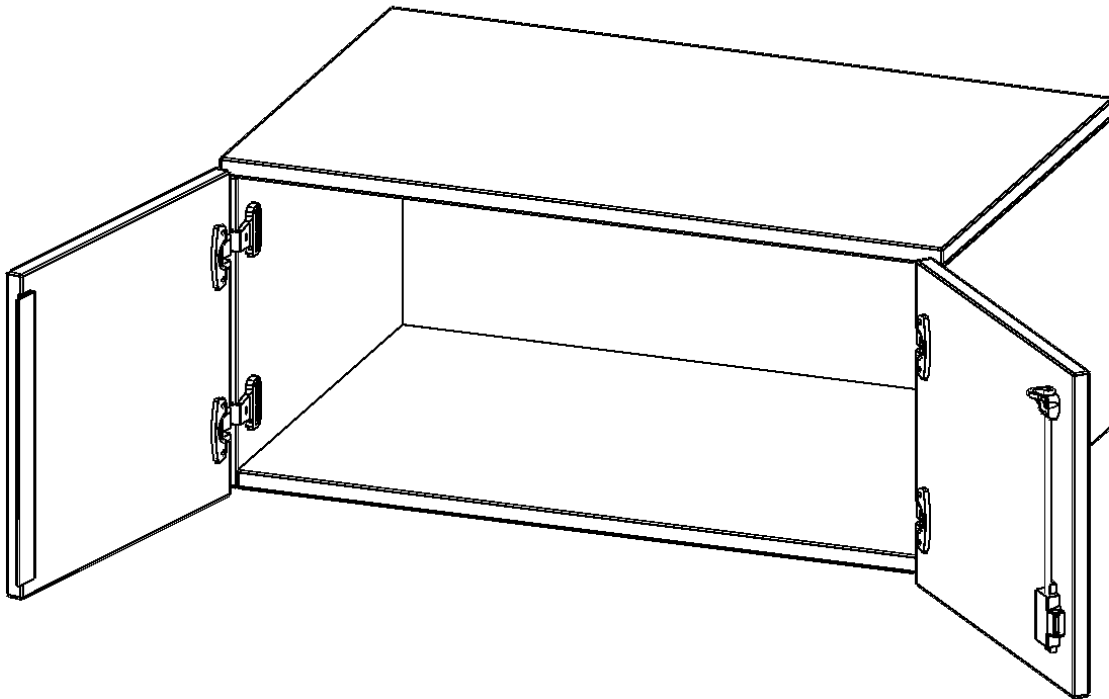

### PRODUKTBESCHREIBUNG

Die evo180 Aufsatzschränke und -regale in verschiedenen Höhen und Breiten sind ein Kernstück unseres evo180 Schrankwandprogrammes. Sie bieten Ihnen die Möglichkeit, Ihre Raumhöhe immer optimal auszunutzen und im wahrsten Sinne des Wortes "noch einen drauf zu setzen". Die Aufsatzschränke werden als Ergänzung zu unseren Basis Schränken angeboten und bei Lieferung optional durch unser Team mit dem jeweiligen Unterschrank fest verschraubt. Die Rückwand ist als Sichtrückwand ausgeführt, dementsprechend eignen sich alle evo180 Einzelschränke oder Schrankwände auch als Raumteiler.

### EIGENSCHAFTEN

- Aufsatzschrank, 1 Ordnerhöhe
- abschließbar
- Sichtrückwand
- Höhe 36 cm für Standard Ordner
- wird optional mit vorhandenem Unterschrank verschraubt

### Zubehör

Freistehend

Artikelnummer	T8051AT	
Breite / Höhe / Tiefe	800 mm / 360 mm / 500 mm	31.5" / 14.2" / 19.7"
Ordnerhöhen	1	
Fächer	1	
Montageart	Freistehend	
Einsatzbereich	Grundschule, Weiterführende Schule, Büro und Objekt, Konferenzraum	
Material	Melaminplatte	
Bauart	Abschließbar, Aufsatzmodul	
Produktlinie	evo180	