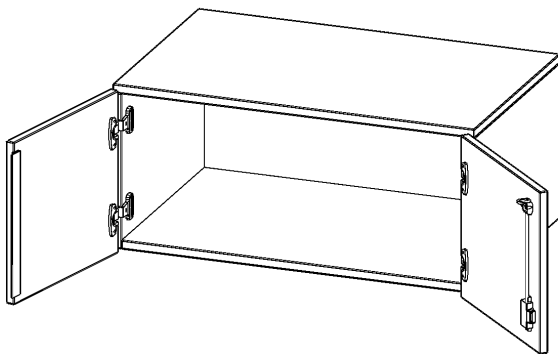

T8041AT

PRODUKTDATENBLATT
WWW.CONEN-PRODUKTE.DE

AUFSATZSCHRANK, 1 ORDNERHÖHE - SERIE EVO180

2 TÜREN, ABSCHLIESSBAR, B/H/T: 80X36X40 CM

PRODUKTBESCHREIBUNG

Die evo180 Aufsatzschränke und -regale in verschiedenen Höhen und Breiten sind ein Kernstück unseres evo180 Schrankwandprogrammes. Sie bieten Ihnen die Möglichkeit, Ihre Raumhöhe immer optimal auszunutzen und im wahrsten Sinne des Wortes "noch einen drauf zu setzen". Die Aufsatzschränke werden als Ergänzung zu unseren Basis Schränken angeboten und bei Lieferung optional durch unser Team mit dem jeweiligen Unterschrank fest verschraubt. Die Rückwand ist als Sichtrückwand ausgeführt, dementsprechend eignen sich alle evo180 Einzelschränke oder Schrankwände auch als Raumteiler.

Alle Aufsatzschränke werden aus melaminharzbeschichteter E1 Feinspanplatte gefertigt, die FSC zertifiziert und formaldehydfrei sind. Als Kanten verwenden wir besonders robuste 2 mm starke ABS Kanten, die unter hoher Temperatur fest verleimt werden. Bitte wählen Sie Ihr Wunschdekor aus unserer Dekorpalette aus. Die Einlegeböden sind im Raster von 32 mm verstellbar. Unsere hochwertigen Bodenträger verfügen über einen "Ausziehstop", so wird verhindert, dass Böden mit Inhalt darauf aus dem Regal oder Schrank rutschen können. Die Türen lassen sich dank 270° öffnender Scharniere an den Korpus anlegen. Sie sind mit einem Schloss verschließbar. An den Türen befindet sich eine Staublippe.

EIGENSCHAFTEN

- Aufsatzschrank, 1 Ordnerhöhe
- abschließbar
- Sichtrückwand
- Höhe 36 cm für Standard Ordner
- wird optional mit vorhandenem Unterschrank verschraubt

Zubehör

Freistehend

20.11.2024
Seite 1/2

Artikelnummer	T8041AT	
Breite / Höhe / Tiefe	800 mm / 360 mm / 400 mm	31.5" / 14.2" / 15.7"
Ordnerhöhen	1	
Fächer	1	
Montageart	Freistehend	
Einsatzbereich	Grundschule, Weiterführende Schule, Büro und Objekt, Konferenzraum	
Material	Melaminplatte	
Bauart	Abschließbar, Aufsatzmodul	
Produktlinie	evo180	