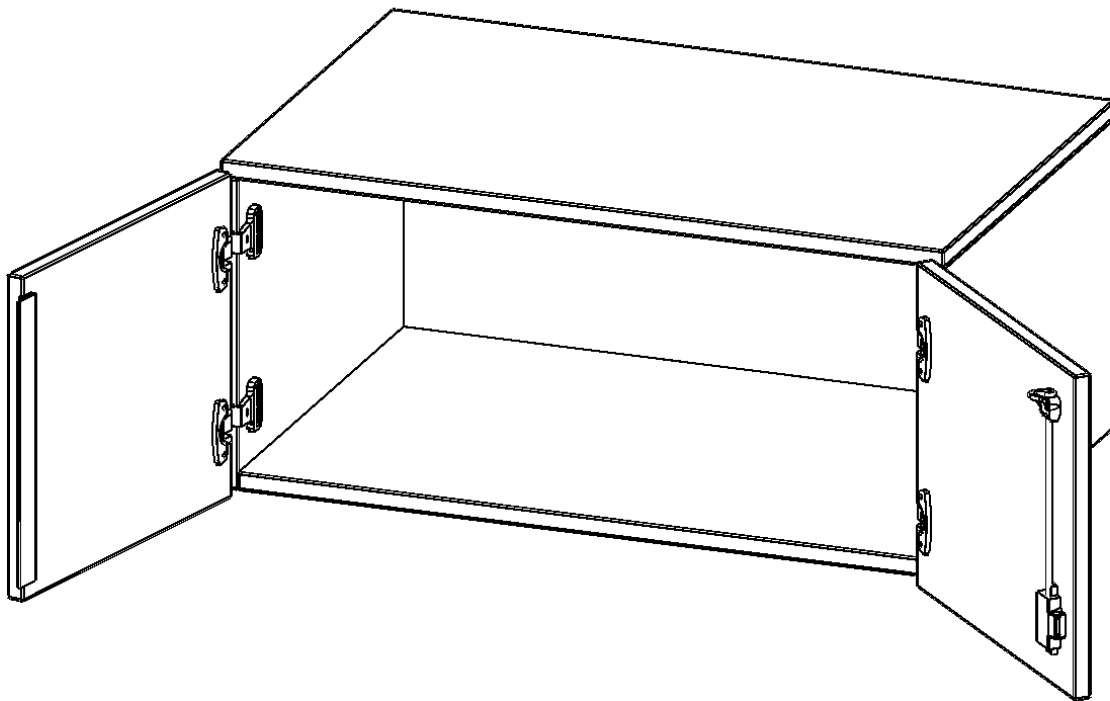

T8041AT

PRODUKTDATENBLATT
WWW.CONEN-PRODUKTE.DE

AUFSATZSCHRANK, 1 ORDNERHÖHE - SERIE EVO180

2 TÜREN, ABSCHLIESSBAR, B/H/T: 80X36X40 CM

PRODUKTBESCHREIBUNG

Die evo180 Aufsatzschränke und -regale in verschiedenen Höhen und Breiten sind ein Kernstück unseres evo180 Schrankwandprogrammes. Sie bieten Ihnen die Möglichkeit, Ihre Raumhöhe immer optimal auszunutzen und im wahrsten Sinne des Wortes "noch einen drauf zu setzen". Die Aufsatzschränke werden als Ergänzung zu unseren Basis Schränken angeboten und bei Lieferung optional durch unser Team mit dem jeweiligen Unterschrank fest verschraubt. Die Rückwand ist als Sichtrückwand ausgeführt, dementsprechend eignen sich alle evo180 Einzelschränke oder Schrankwände auch als Raumteiler.

Alle Aufsatzschränke werden aus melaminharzbeschichteter E1 Feinspanplatte gefertigt, die FSC zertifiziert und formaldehydfrei sind. Als Kanten verwenden wir besonders robuste 2 mm starke ABS Kanten, die unter hoher Temperatur fest verleimt werden. Bitte wählen Sie Ihr Wunschdekor aus unserer Dekorpalette aus. Die Einlegeböden sind im Raster von 32 mm verstellbar. Unsere hochwertigen Bodenträger verfügen über einen "Ausziehstop", so wird verhindert, dass Böden mit Inhalt darauf aus dem Regal oder Schrank rutschen können. Die Türen lassen sich dank 270° öffnender Scharniere an den Korpus anlegen. Sie sind mit einem Schloss verschließbar. An den Türen befindet sich eine Staublippe.

EIGENSCHAFTEN

- Aufsatzschrank, 1 Ordnerhöhe
- abschließbar
- Sichtrückwand
- Höhe 36 cm für Standard Ordner
- wird optional mit vorhandenem Unterschrank verschraubt

Zubehör

Freistehend

20.11.2024
Seite 1/2

Artikelnummer	T8041AT	
Breite / Höhe / Tiefe	800 mm / 360 mm / 400 mm	31.5" / 14.2" / 15.7"
Ordnerhöhen	1	
Fächer	1	
Montageart	Freistehend	
Einsatzbereich	Grundschule, Weiterführende Schule, Büro und Objekt, Konferenzraum	
Material	Melaminplatte	
Bauart	Abschließbar, Aufsatzmodul	
Produktlinie	evo180	