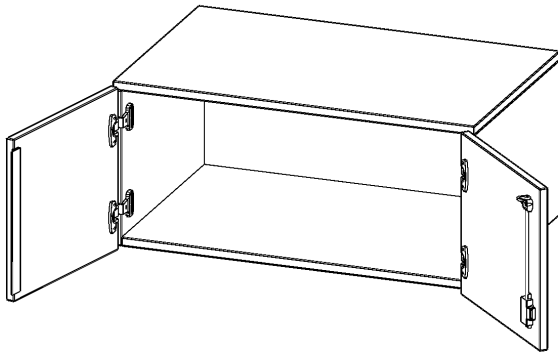

T8041AT

PRODUKTDATENBLATT
WWW.CONEN-PRODUKTE.DE

AUFSATZSCHRANK, 1 ORDNERHÖHE - SERIE EVO180

2 TÜREN, ABSCHLIESSBAR, B/H/T: 80X36X40 CM

PRODUKTBESCHREIBUNG

Die evo180 Aufsatzschränke und -regale in verschiedenen Höhen und Breiten sind ein Kernstück unseres evo180 Schrankwandprogrammes. Sie bieten Ihnen die Möglichkeit, Ihre Raumhöhe immer optimal auszunutzen und im wahrsten Sinne des Wortes "noch einen drauf zu setzen". Die Aufsatzschränke werden als Ergänzung zu unseren Basis Schränken angeboten und bei Lieferung optional durch unser Team mit dem jeweiligen Unterschrank fest verschraubt. Die Rückwand ist als Sichtrückwand ausgeführt, dementsprechend eignen sich alle evo180 Einzelschränke oder Schrankwände auch als Raumteiler.

Alle Aufsatzschränke werden aus melaminharzbeschichteter E1 Feinspanplatte gefertigt, die FSC zertifiziert und formaldehydfrei sind. Als Kanten verwenden wir besonders robuste 2 mm starke ABS Kanten, die unter hoher Temperatur fest verleimt werden. Bitte wählen Sie Ihr Wunschdekor aus unserer Dekorpalette aus. Die Einlegeböden sind im Raster von 32 mm verstellbar. Unsere hochwertigen Bodenträger verfügen über einen "Ausziehstop", so wird verhindert, dass Böden mit Inhalt darauf aus dem Regal oder Schrank rutschen können. Die Türen lassen sich dank 270° öffnender Scharniere an den Korpus anlegen. Sie sind mit einem Schloss verschließbar. An den Türen befindet sich eine Staublippe.

EIGENSCHAFTEN

- Aufsatzschrank, 1 Ordnerhöhe
- abschließbar
- Sichtrückwand
- Höhe 36 cm für Standard Ordner
- wird optional mit vorhandenem Unterschrank verschraubt

Zubehör

Freistehend

Artikelnummer	T8041AT	
Breite / Höhe / Tiefe	800 mm / 360 mm / 400 mm	31.5" / 14.2" / 15.7"
Ordnerhöhen	1	
Fächer	1	
Montageart	Freistehend	
Einsatzbereich	Grundschule, Weiterführende Schule, Büro und Objekt, Konferenzraum	
Material	Melaminplatte	
Bauart	Abschließbar, Aufsatzmodul	
Produktlinie	evo180	