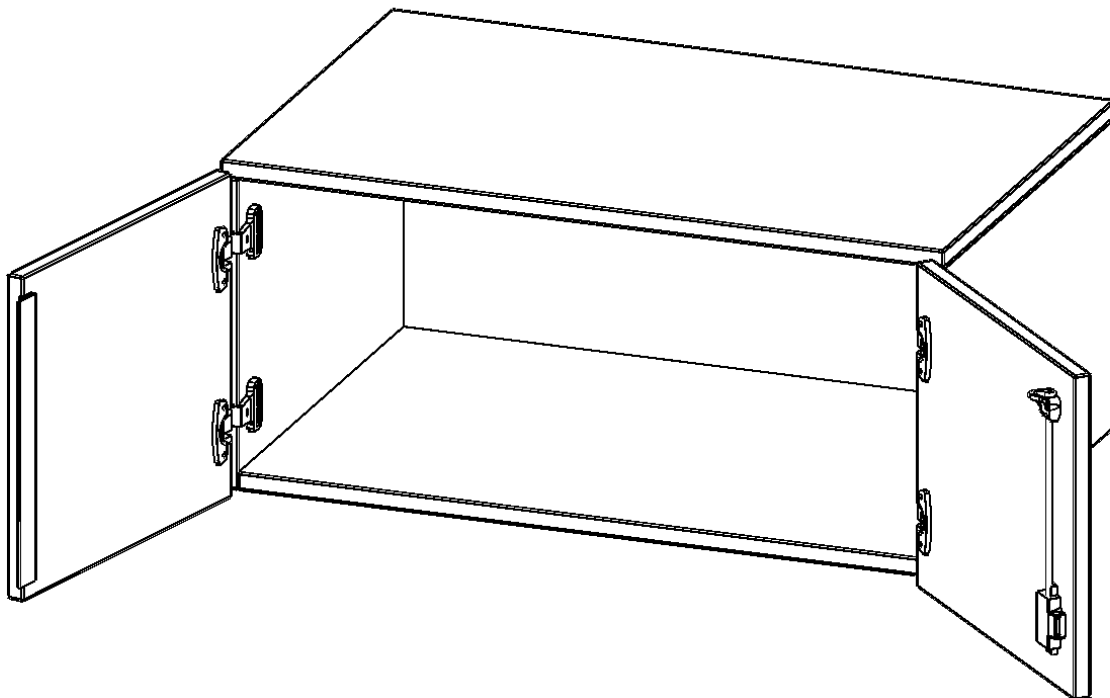

T8041AT

PRODUKTDATENBLATT
WWW.CONEN-PRODUKTE.DE

AUFSATZSCHRANK, 1 ORDNERHÖHE - SERIE EVO180

2 TÜREN, ABSCHLIESSBAR, B/H/T: 80X36X40 CM

PRODUKTBESCHREIBUNG

Die evo180 Aufsatzschränke und -regale in verschiedenen Höhen und Breiten sind ein Kernstück unseres evo180 Schrankwandprogrammes. Sie bieten Ihnen die Möglichkeit, Ihre Raumhöhe immer optimal auszunutzen und im wahrsten Sinne des Wortes "noch einen drauf zu setzen". Die Aufsatzschränke werden als Ergänzung zu unseren Basis Schränken angeboten und bei Lieferung optional durch unser Team mit dem jeweiligen Unterschrank fest verschraubt. Die Rückwand ist als Sichtrückwand ausgeführt, dementsprechend eignen sich alle evo180 Einzelschränke oder Schrankwände auch als Raumteiler.

Alle Aufsatzschränke werden aus melaminharzbeschichteter E1 Feinspanplatte gefertigt, die FSC zertifiziert und formaldehydfrei sind. Als Kanten verwenden wir besonders robuste 2 mm starke ABS Kanten, die unter hoher Temperatur fest verleimt werden. Bitte wählen Sie Ihr Wunschdekor aus unserer Dekorpalette aus. Die Einlegeböden sind im Raster von 32 mm verstellbar. Unsere hochwertigen Bodenträger verfügen über einen "Ausziehstop", so wird verhindert, dass Böden mit Inhalt darauf aus dem Regal oder Schrank rutschen können. Die Türen lassen sich dank 270° öffnender Scharniere an den Korpus anlegen. Sie sind mit einem Schloss verschließbar. An den Türen befindet sich eine Staublippe.

EIGENSCHAFTEN

- Aufsatzschrank, 1 Ordnerhöhe
- abschließbar
- Sichtrückwand
- Höhe 36 cm für Standard Ordner
- wird optional mit vorhandenem Unterschrank verschraubt

Zubehör

Freistehend

Artikelnummer	T8041AT	
Breite / Höhe / Tiefe	800 mm / 360 mm / 400 mm	31.5" / 14.2" / 15.7"
Ordnerhöhen	1	
Fächer	1	
Montageart	Freistehend	
Einsatzbereich	Grundschule, Weiterführende Schule, Büro und Objekt, Konferenzraum	
Material	Melaminplatte	
Bauart	Abschließbar, Aufsatzmodul	
Produktlinie	evo180	