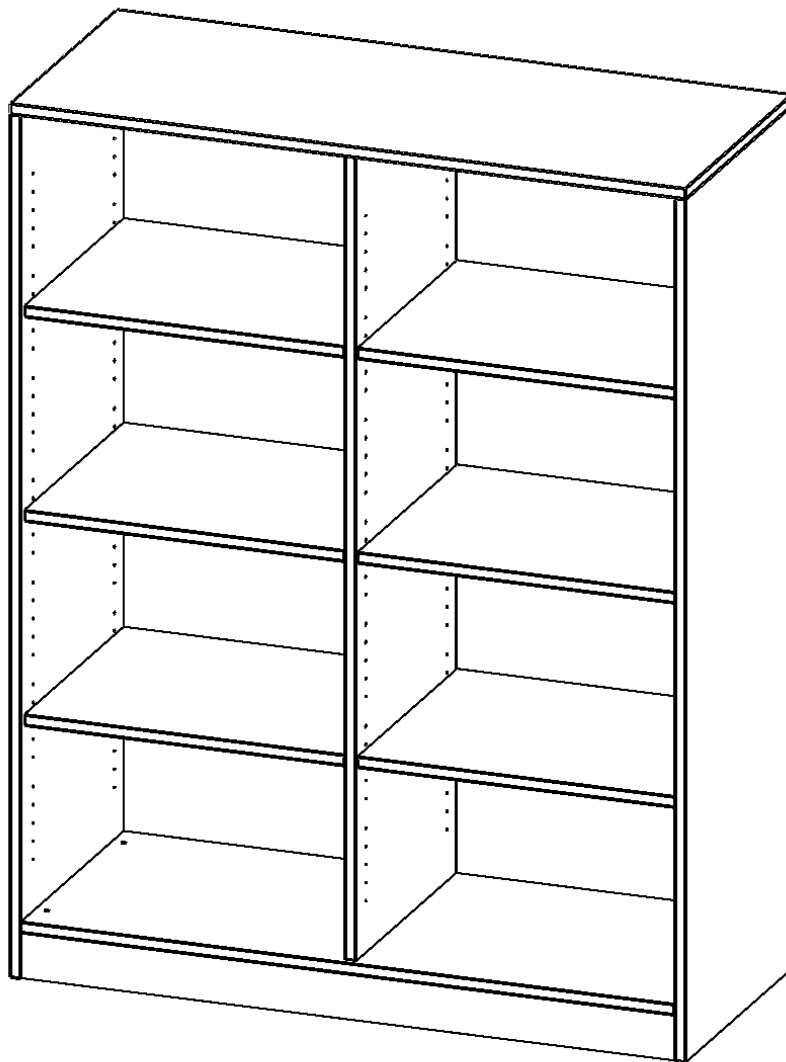

R12064RM

PRODUKTDATENBLATT
WWW.CONEN-PRODUKTE.DE

REGAL, 4 ORDNERHÖHEN - SERIE EVO 180

MIT SOCKEL, B/H/T: 120X154X60 CM, MIT MITTELWAND

PRODUKTBE SCHREIBUNG

Die evo180 Regale und Schränke in verschiedenen Höhen und Breiten sind ein Kernstück unseres evo180 Schrankwandprogrammes. Die Rückwand ist als Sichtrückwand ausgeführt, dementsprechend eignen sich alle evo180 Einzelregale oder Regalwände auch als Raumteiler. Der Sockel hat eine Höhe von 81 mm und ist an der Unterseite mit bodenschonenden Kunststoffgleitern ausgestattet.

Alle Regale werden aus melaminharzbeschichteter E1 Feinspanplatte gefertigt, die FSC zertifiziert und formaldehydfrei sind. Als Kanten verwenden wir besonders robuste 2 mm starke ABS Kanten, die unter hoher Temperatur fest verleimt werden. Bitte wählen Sie Ihr Wunschdekor aus unserer Dekorpalette aus. Die Einlegeböden sind im Raster von 32 mm verstellbar. Unsere hochwertigen Bodenträger verfügen über einen "Ausziehstop", so wird verhindert, dass Böden mit Inhalt darauf aus dem Regal oder Schrank rutschen können.

Konfigurieren Sie Ihr Wunsch Regal indem Sie bei den angebotenen Varianten Ihre Auswahl treffen.

EIGENSCHAFTEN

- Freistehendes Regal, 4 Ordnerhöhen
- mit Mittelwand
- Sichtrückwand
- Höhe 154 cm für Standard Ordner
- mit Sockel

Zubehör

Freistehend

Artikelnummer	R12064RM	
Breite / Höhe / Tiefe	1200 mm / 1540 mm / 600 mm	47.2" / 60.6" / 23.6"
Ordnerhöhen	4	
Einlegeböden	6	
Fächer	8	
Montageart	Freistehend	
Einsatzbereich	Grundschule, Weiterführende Schule, Büro und Objekt, Konferenzraum	
Material	Melaminplatte	
Produktlinie	evo180	
Bauart	Mittelwand, Untermodul	