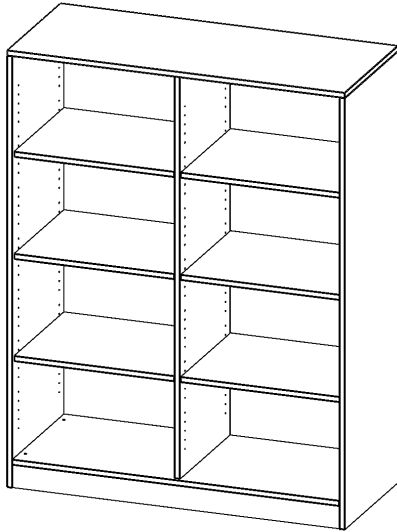

R12064RM

PRODUKTDATENBLATT
WWW.CONEN-PRODUKTE.DE

REGAL, 4 ORDNERHÖHEN - SERIE EVO 180

MIT SOCKEL, B/H/T: 120X154X60 CM, MIT MITTELWAND

PRODUKTBE SCHREIBUNG

Die evo180 Regale und Schränke in verschiedenen Höhen und Breiten sind ein Kernstück unseres evo180 Schrankwandprogrammes. Die Rückwand ist als Sichtrückwand ausgeführt, dementsprechend eignen sich alle evo180 Einzelregale oder Regalwände auch als Raumteiler. Der Sockel hat eine Höhe von 81 mm und ist an der Unterseite mit bodenschonenden Kunststoffgleitern ausgestattet.

Alle Regale werden aus melaminharzbeschichteter E1 Feinspanplatte gefertigt, die FSC zertifiziert und formaldehydfrei sind. Als Kanten verwenden wir besonders robuste 2 mm starke ABS Kanten, die unter hoher Temperatur fest verleimt werden. Bitte wählen Sie Ihr Wunschdekor aus unserer Dekorpalette aus. Die Einlegeböden sind im Raster von 32 mm verstellbar. Unsere hochwertigen Bodenträger verfügen über einen "Ausziehstop", so wird verhindert, dass Böden mit Inhalt darauf aus dem Regal oder Schrank rutschen können.

Konfigurieren Sie Ihr Wunsch Regal indem Sie bei den angebotenen Varianten Ihre Auswahl treffen.

EIGENSCHAFTEN

- Freistehendes Regal, 4 Ordnerhöhen
- mit Mittelwand
- Sichtrückwand
- Höhe 154 cm für Standard Ordner
- mit Sockel

Zubehör

Freistehend

Artikelnummer	R12064RM	
Breite / Höhe / Tiefe	1200 mm / 1540 mm / 600 mm	47.2" / 60.6" / 23.6"
Ordnerhöhen	4	
Einlegeböden	6	
Fächer	8	
Montageart	Freistehend	
Einsatzbereich	Grundschule, Weiterführende Schule, Büro und Objekt, Konferenzraum	
Material	Melaminplatte	
Produktlinie	evo180	
Bauart	Mittelwand, Untermodul	