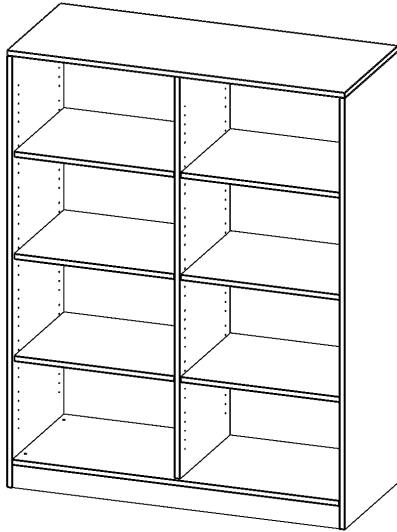

## REGAL, 4 ORDNERHÖHEN - SERIE EVO 180

MIT SOCKEL, B/H/T: 120X154X60 CM, MIT MITTELWAND

### PRODUKTBESCHREIBUNG

Die evo180 Regale und Schränke in verschiedenen Höhen und Breiten sind ein Kernstück unseres evo180 Schrankwandprogrammes. Die Rückwand ist als Sichtrückwand ausgeführt, dementsprechend eignen sich alle evo180 Einzelregale oder Regalwände auch als Raumteiler. Der Sockel hat eine Höhe von 81 mm und ist an der Unterseite mit bodenschonenden Kunststoffgleitern ausgestattet.

### EIGENSCHAFTEN

- Freistehendes Regal, 4 Ordnerhöhen
- mit Mittelwand
- Sichtrückwand
- Höhe 154 cm für Standard Ordner
- mit Sockel

### Zubehör

Freistehend

Artikelnummer	R12064RM	
Breite / Höhe / Tiefe	1200 mm / 1540 mm / 600 mm	47.2" / 60.6" / 23.6"
Ordnerhöhen	4	
Einlegeböden	6	
Fächer	8	
Montageart	Freistehend	
Einsatzbereich	Grundschule, Weiterführende Schule, Büro und Objekt, Konferenzraum	
Material	Melaminplatte	
Produktlinie	evo180	
Bauart	Mittelwand, Untermodul	