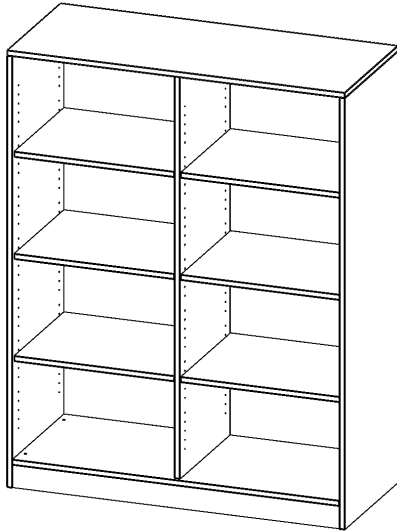

## REGAL, 4 ORDNERHÖHEN - SERIE EVO 180

MIT SOCKEL, B/H/T: 120X154X60 CM, MIT MITTELWAND

### PRODUKTBE SCHREIBUNG

Die evo180 Regale und Schränke in verschiedenen Höhen und Breiten sind ein Kernstück unseres evo180 Schrankwandprogrammes. Die Rückwand ist als Sichtrückwand ausgeführt, dementsprechend eignen sich alle evo180 Einzelregale oder Regalwände auch als Raumteiler. Der Sockel hat eine Höhe von 81 mm und ist an der Unterseite mit bodenschonenden Kunststoffgleitern ausgestattet.

### EIGENSCHAFTEN

- Freistehendes Regal, 4 Ordnerhöhen
- mit Mittelwand
- Sichtrückwand
- Höhe 154 cm für Standard Ordner
- mit Sockel

### Zubehör

Freistehend

Artikelnummer	R12064RM	
Breite / Höhe / Tiefe	1200 mm / 1540 mm / 600 mm	47.2" / 60.6" / 23.6"
Ordnerhöhen	4	
Einlegeböden	6	
Fächer	8	
Montageart	Freistehend	
Einsatzbereich	Grundschule, Weiterführende Schule, Büro und Objekt, Konferenzraum	
Material	Melaminplatte	
Produktlinie	evo180	
Bauart	Mittelwand, Untermodul	