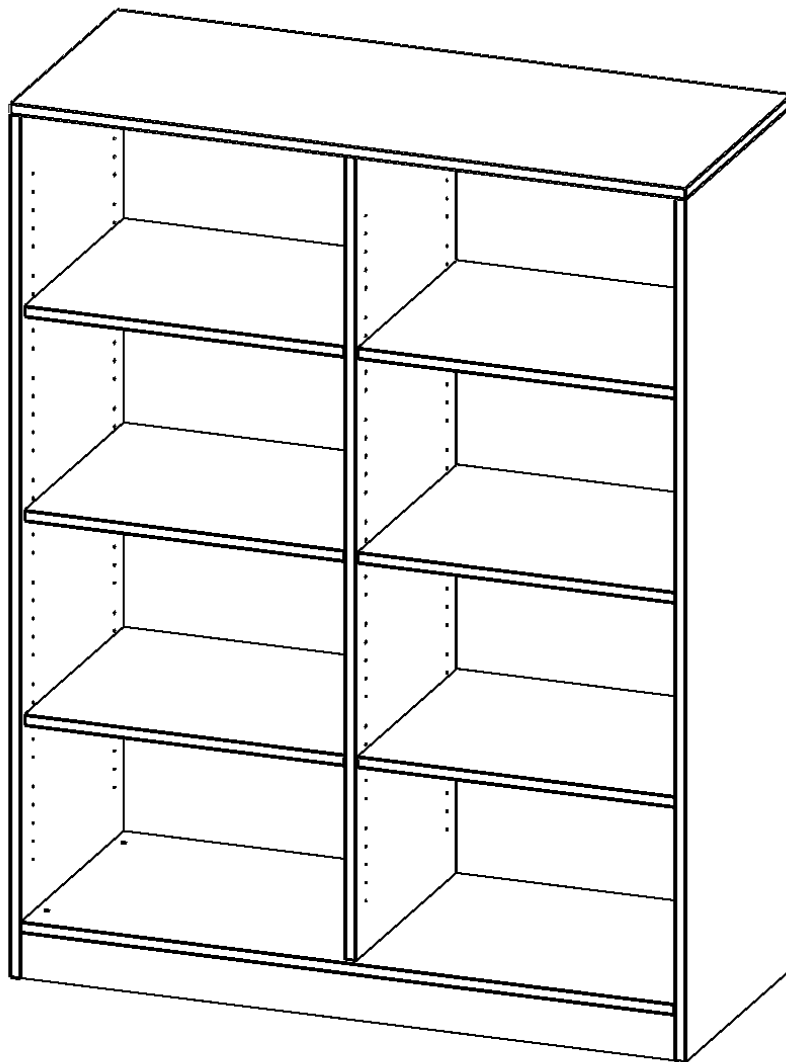

### PRODUKTBESCHREIBUNG

Die evo180 Regale und Schränke in verschiedenen Höhen und Breiten sind ein Kernstück unseres evo180 Schrankwandprogrammes. Die Rückwand ist als Sichtrückwand ausgeführt, dementsprechend eignen sich alle evo180 Einzelregale oder Regalwände auch als Raumteiler. Der Sockel hat eine Höhe von 81 mm und ist an der Unterseite mit bodenschonenden Kunststoffgleitern ausgestattet.

### EIGENSCHAFTEN

- Freistehendes Regal, 4 Ordnerhöhen
- mit Mittelwand
- Sichtrückwand
- Höhe 154 cm für Standard Ordner
- mit Sockel

### Zubehör

Freistehend

Artikelnummer	R12064RM	
Breite / Höhe / Tiefe	1200 mm / 1540 mm / 600 mm	47.2" / 60.6" / 23.6"
Ordnerhöhen	4	
Einlegeböden	6	
Fächer	8	
Montageart	Freistehend	
Einsatzbereich	Grundschule, Weiterführende Schule, Büro und Objekt, Konferenzraum	
Material	Melaminplatte	
Produktlinie	evo180	
Bauart	Mittelwand, Untermodul	