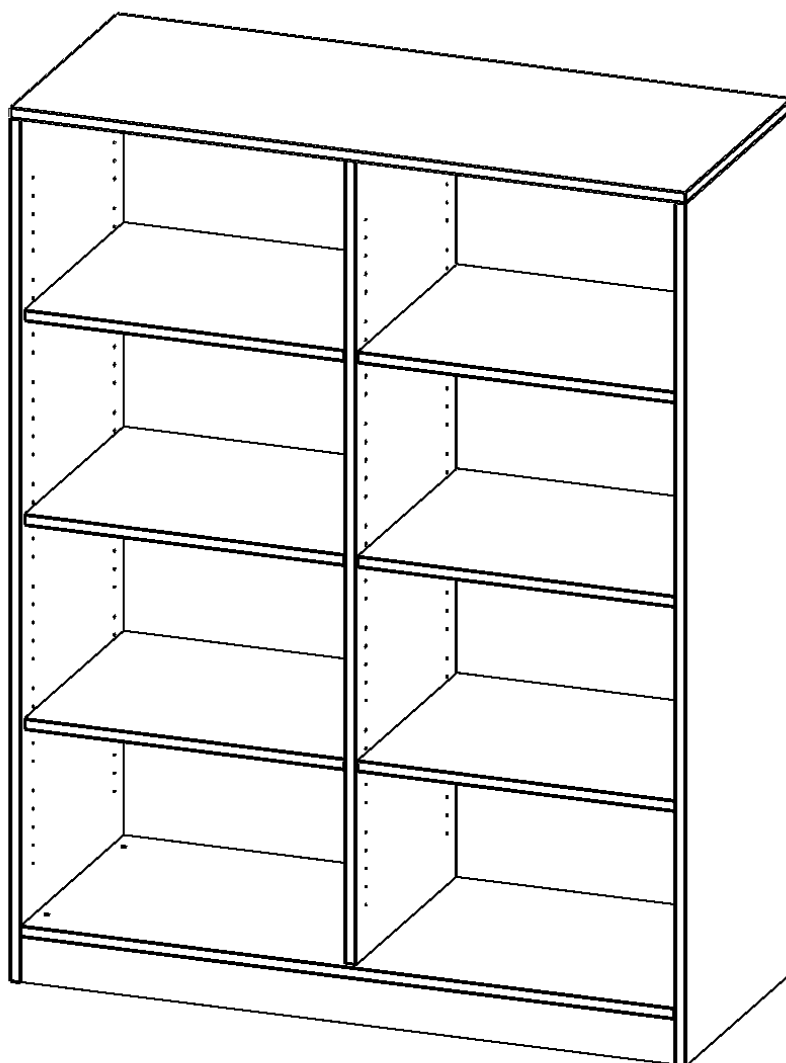

### PRODUKTBE SCHREIBUNG

Die evo180 Regale und Schränke in verschiedenen Höhen und Breiten sind ein Kernstück unseres evo180 Schrankwandprogrammes. Die Rückwand ist als Sichtrückwand ausgeführt, dementsprechend eignen sich alle evo180 Einzelregale oder Regalwände auch als Raumteiler. Der Sockel hat eine Höhe von 81 mm und ist an der Unterseite mit bodenschonenden Kunststoffgleitern ausgestattet.

### EIGENSCHAFTEN

- Freistehendes Regal, 4 Ordnerhöhen
- mit Mittelwand
- Sichtrückwand
- Höhe 154 cm für Standard Ordner
- mit Sockel

### Zubehör

Freistehend

Artikelnummer	R12064RM	
Breite / Höhe / Tiefe	1200 mm / 1540 mm / 600 mm	47.2" / 60.6" / 23.6"
Ordnerhöhen	4	
Einlegeböden	6	
Fächer	8	
Montageart	Freistehend	
Einsatzbereich	Grundschule, Weiterführende Schule, Büro und Objekt, Konferenzraum	
Material	Melaminplatte	
Produktlinie	evo180	
Bauart	Mittelwand, Untermodul	