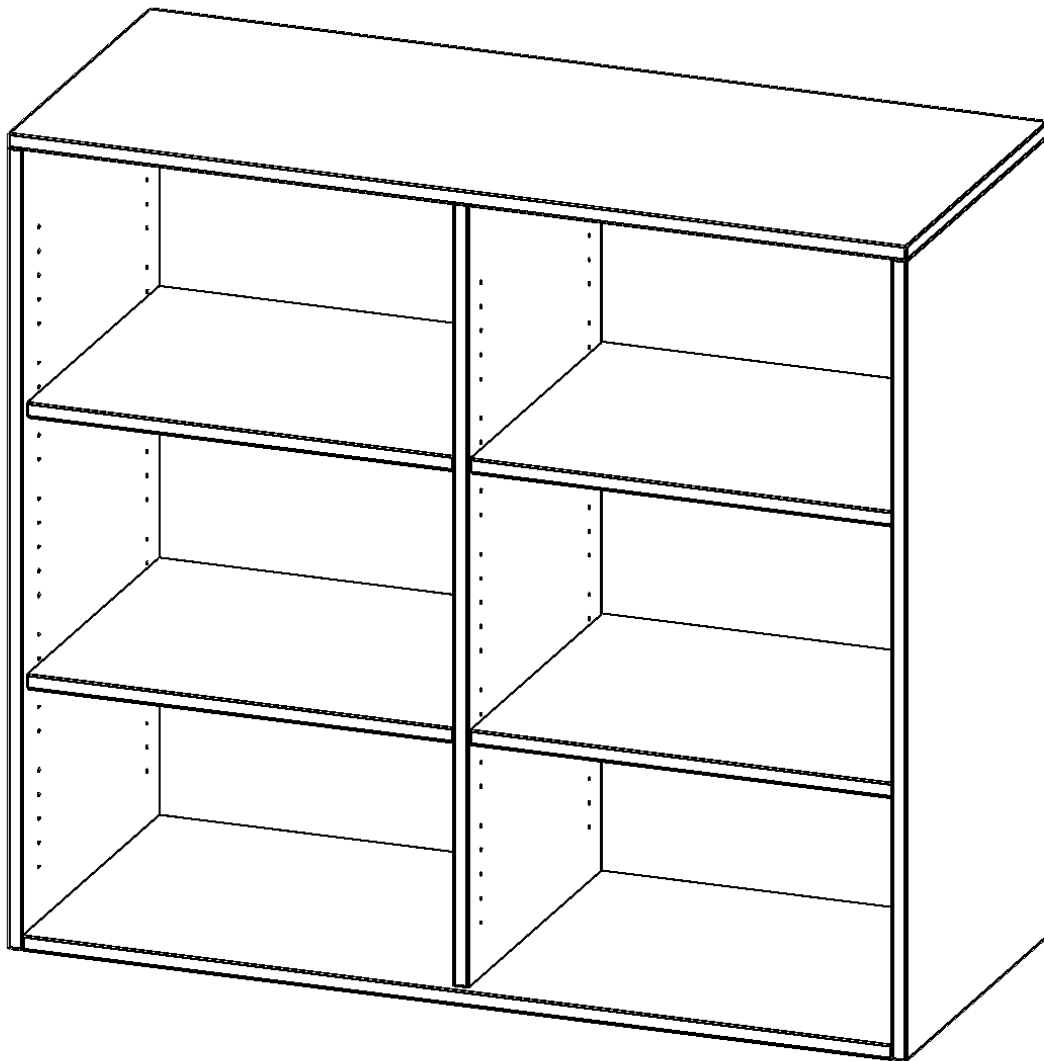

R12043ARM

PRODUKTDATENBLATT
WWW.CONEN-PRODUKTE.DE

AUFSATZREGAL, 3 ORDNERHÖHEN - SERIE EVO180

B/H/T: 120X108X40 CM, MIT MITTELWAND

PRODUKTBE SCHREIBUNG

Die evo180 Aufsatzregale und -schränke in verschiedenen Höhen und Breiten sind ein Kernstück unseres evo180 Schrankwandprogrammes. Sie bieten Ihnen die Möglichkeit, Ihre Raumhöhe immer optimal auszunutzen und im wahrsten Sinne des Wortes "noch einen drauf zu setzen". Die Aufsatzregale werden als Ergänzung zu unseren Basis Regalen angeboten und bei Lieferung optional durch unser Team mit dem jeweiligen Unterschrank fest verschraubt. Die Rückwand ist als Sichtrückwand ausgeführt, dementsprechend eignen sich alle evo180 Einzelregale oder Regalwände auch als Raumteiler.

Bitte wählen Sie Ihr Wunschdekor aus unserer Dekorpalette aus. Die Einlegeböden sind im Raster von 32 mm verstellbar. Unsere hochwertigen Bodenträger verfügen über einen "Ausziehstop", so wird verhindert, dass Böden mit Inhalt darauf aus dem Regal oder Schrank rutschen können.

EIGENSCHAFTEN

- Aufsatzregal, 3 Ordnerhöhen
- mit Mittelwand
- Sichtrückwand
- Höhe 108 cm für Standard Ordner
- wird optional mit vorhandenem Unterschrank verschraubt

Zubehör

Freistehend

| | | |
|-----------------------|--|-----------------------|
| Artikelnummer | R12043ARM | |
| Breite / Höhe / Tiefe | 1200 mm / 1080 mm / 400 mm | 47.2" / 42.5" / 15.7" |
| Gewicht | 44,5 kg | 98,1 lbs |
| Ordnerhöhen | 3 | |
| Einlegeböden | 4 | |
| Fächer | 6 | |
| Montageart | Freistehend | |
| Einsatzbereich | Grundschule, Weiterführende Schule, Büro und Objekt, Konferenzraum | |
| Material | Melaminplatte | |
| Bauart | Aufsatzmodul, Mittelwand | |
| Produktlinie | evo180 | |