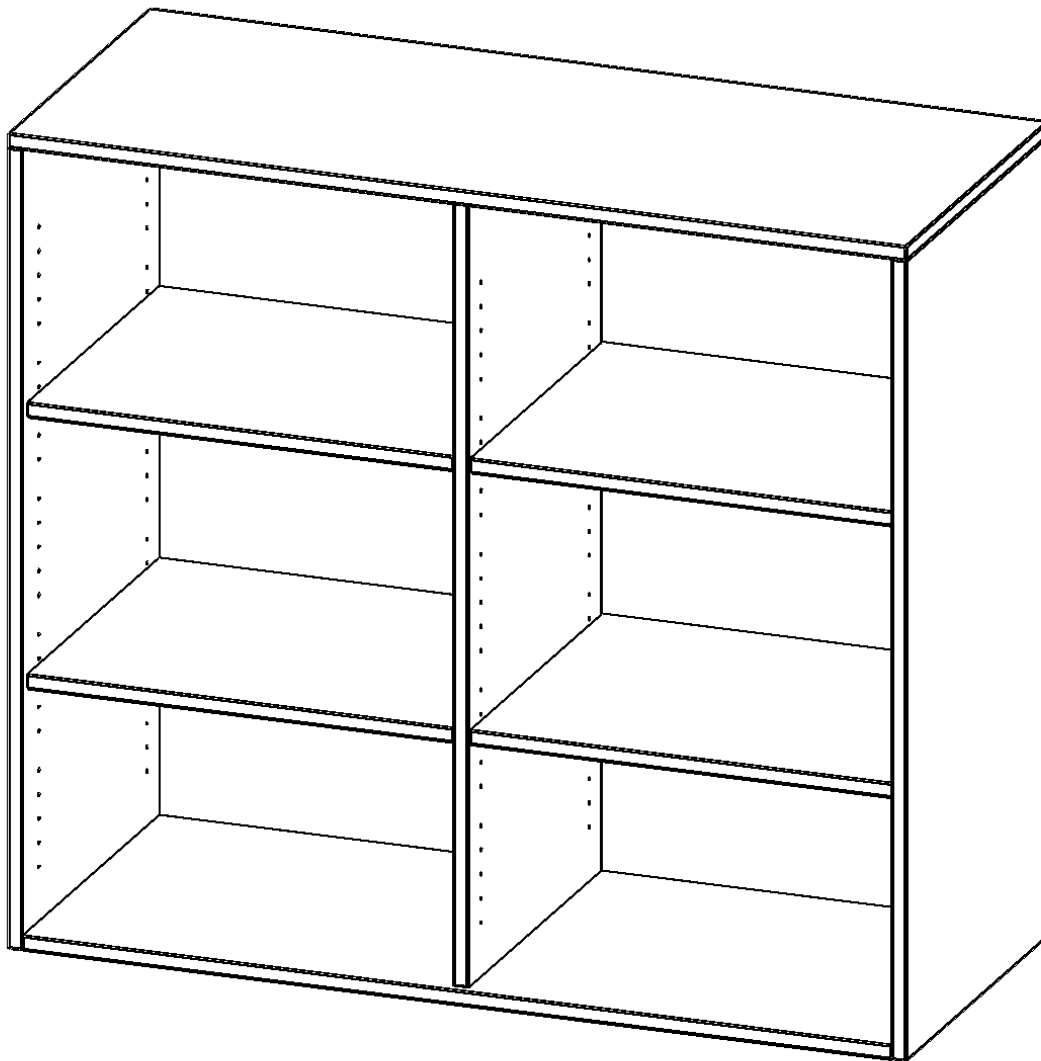

## AUFSATZREGAL, 3 ORDNERHÖHEN - SERIE EVO180

B/H/T: 120X108X40 CM, MIT MITTELWAND

### PRODUKTBE SCHREIBUNG

Die evo180 Aufsatzregale und -schränke in verschiedenen Höhen und Breiten sind ein Kernstück unseres evo180 Schrankwandprogrammes. Sie bieten Ihnen die Möglichkeit, Ihre Raumhöhe immer optimal auszunutzen und im wahrsten Sinne des Wortes "noch einen drauf zu setzen". Die Aufsatzregale werden als Ergänzung zu unseren Basis Regalen angeboten und bei Lieferung optional durch unser Team mit dem jeweiligen Unterschrank fest verschraubt. Die Rückwand ist als Sichtrückwand ausgeführt, dementsprechend eignen sich alle evo180 Einzelregale oder Regalwände auch als Raumteiler.

### EIGENSCHAFTEN

- Aufsatzregal, 3 Ordnerhöhen
- mit Mittelwand
- Sichtrückwand
- Höhe 108 cm für Standard Ordner
- wird optional mit vorhandenem Unterschrank verschraubt

### Zubehör

Freistehend

Artikelnummer	R12043ARM	
Breite / Höhe / Tiefe	1200 mm / 1080 mm / 400 mm	47.2" / 42.5" / 15.7"
Gewicht	44,5 kg	98,1 lbs
Ordnerhöhen	3	
Einlegeböden	4	
Fächer	6	
Montageart	Freistehend	
Einsatzbereich	Grundschule, Weiterführende Schule, Büro und Objekt, Konferenzraum	
Material	Melaminplatte	
Bauart	Aufsatzmodul, Mittelwand	
Produktlinie	evo180	