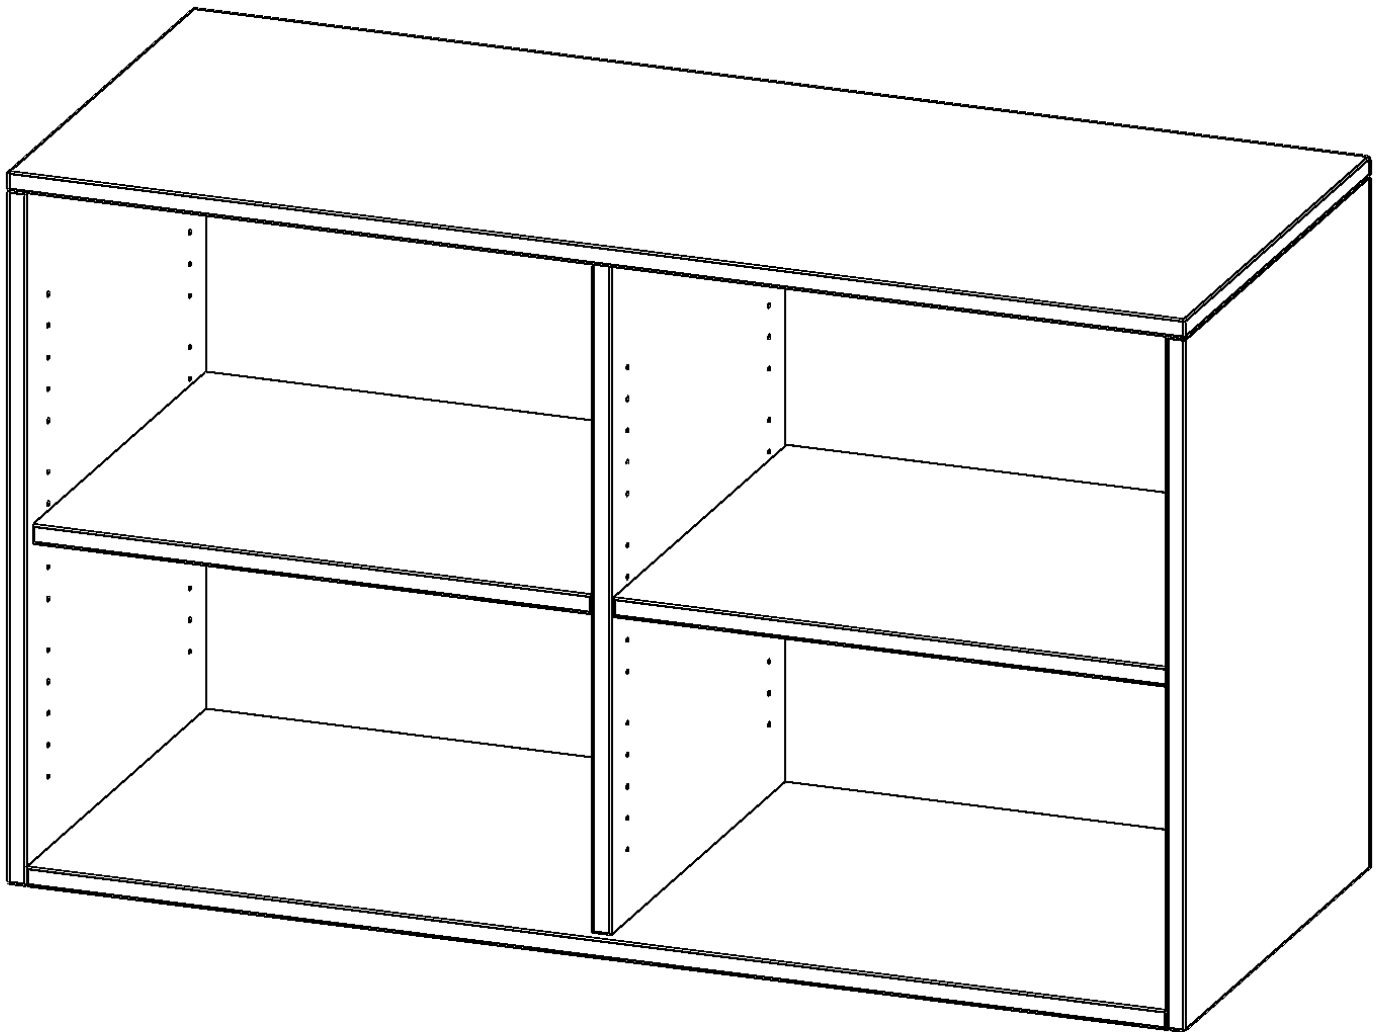

## AUFSATZREGAL, 2 ORDNERHÖHEN - SERIE EVO180

B/H/T: 120X72X60 CM, MIT MITTELWAND

### PRODUKTBESCHREIBUNG

Die evo180 Aufsatzregale und -schränke in verschiedenen Höhen und Breiten sind ein Kernstück unseres evo180 Schrankwandprogrammes. Sie bieten Ihnen die Möglichkeit, Ihre Raumhöhe immer optimal auszunutzen und im wahrsten Sinne des Wortes "noch einen drauf zu setzen". Die Aufsatzregale werden als Ergänzung zu unseren Basis Regalen angeboten und bei Lieferung optional durch unser Team mit dem jeweiligen Unterschrank fest verschraubt. Die Rückwand ist als Sichtrückwand ausgeführt, dementsprechend eignen sich alle evo180 Einzelregale oder Regalwände auch als Raumteiler.

### EIGENSCHAFTEN

- Aufsatzregal, 2 Ordnerhöhen
- mit Mittelwand
- Sichtrückwand
- Höhe 72 cm für Standard Ordner
- wird optional mit vorhandenem Unterschrank verschraubt

### Zubehör

Freistehend

Artikelnummer	R12062ARM	
Breite / Höhe / Tiefe	1200 mm / 720 mm / 600 mm	47.2" / 28.3" / 23.6"
Ordnerhöhen	2	
Einlegeböden	2	
Fächer	4	
Montageart	Freistehend	
Einsatzbereich	Grundschule, Weiterführende Schule, Büro und Objekt, Konferenzraum	
Material	Melaminplatte	
Bauart	Aufsatzmodul, Mittelwand	
Produktlinie	evo180	