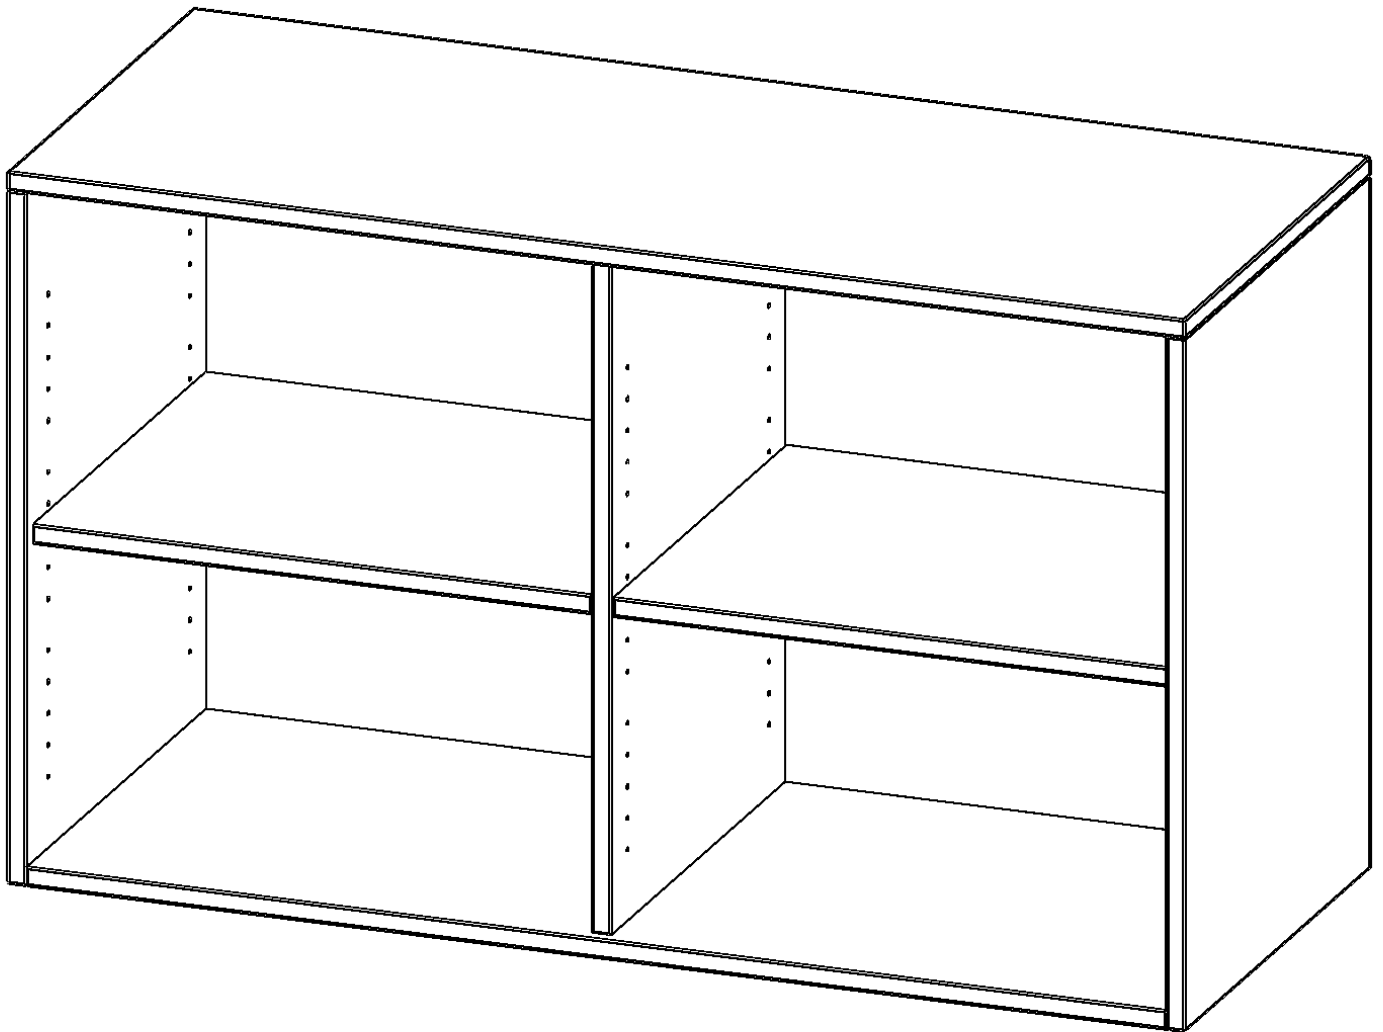

## AUFSATZREGAL, 2 ORDNERHÖHEN - SERIE EVO180

B/H/T: 120X72X50 CM, MIT MITTELWAND

### PRODUKTBESCHREIBUNG

Die evo180 Aufsatzregale und -schränke in verschiedenen Höhen und Breiten sind ein Kernstück unseres evo180 Schrankwandprogrammes. Sie bieten Ihnen die Möglichkeit, Ihre Raumhöhe immer optimal auszunutzen und im wahrsten Sinne des Wortes "noch einen drauf zu setzen". Die Aufsatzregale werden als Ergänzung zu unseren Basis Regalen angeboten und bei Lieferung optional durch unser Team mit dem jeweiligen Unterschrank fest verschraubt. Die Rückwand ist als Sichtrückwand ausgeführt, dementsprechend eignen sich alle evo180 Einzelregale oder Regalwände auch als Raumteiler.

### EIGENSCHAFTEN

- Aufsatzregal, 2 Ordnerhöhen
- mit Mittelwand
- Sichtrückwand
- Höhe 72 cm für Standard Ordner
- wird optional mit vorhandenem Unterschrank verschraubt

### Zubehör

Freistehend

Artikelnummer	R12052ARM	
Breite / Höhe / Tiefe	1200 mm / 720 mm / 500 mm	47.2" / 28.3" / 19.7"
Ordnerhöhen	2	
Einlegeböden	2	
Fächer	4	
Montageart	Freistehend	
Einsatzbereich	Grundschule, Weiterführende Schule, Büro und Objekt, Konferenzraum	
Material	Melaminplatte	
Bauart	Aufsatzmodul, Mittelwand	
Produktlinie	evo180	