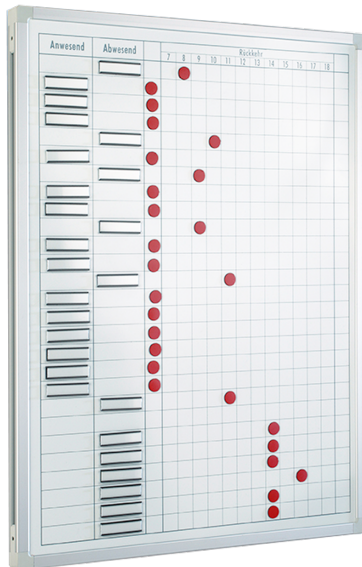

PLA-46K

PRODUKTDATENBLATT
WWW.CONEN-PRODUKTE.DE

AN- UND ABWESENHEITSPLANER

B/H: 40X60 CM, INKLUSIVE ZUBEHÖR

PRODUKTBESCHREIBUNG

Der An- und Abwesenheitsplaner ermöglicht Ihnen eine schnelle Übersicht über die Anwesenheit vom Kollegium.

Dies ist durch ein Raster mit 27 Zeilen inklusive Uhrzeiteintragung von 7 bis 18 Uhr möglich. So haben Sie einen geordneten Überblick über bis zu 27 Kollegen und deren An- bzw. Abwesenheit. Die Spalten auf der rechten Seite des Planers, zeigen Ihnen an, wann die entsprechenden Kollegen wieder da sind. Möglich ist das beispielsweise mithilfe von Magneten. Diese sind im Zubehörsatz für An- und Abwesenheitsplaner ABPZ enthalten und können wahlweise gegen einen Mehrpreis angefordert werden.

Zubehör

Zubehörsatz für An- & Abwesenheitsplaner

EIGENSCHAFTEN

- schnelle Übersicht
- beschreibbar
- abwischbar
- wahlweise inklusive Zubehör

Artikelnummer	PLA-46K	
Breite	400 mm	15.7"
Höhe	600 mm	23.6"
Einsatzbereich	Krippe, Kindergarten, Grundschule, Weiterführende Schule	
Eigenschaften	beschreibbar, magnethaftend	