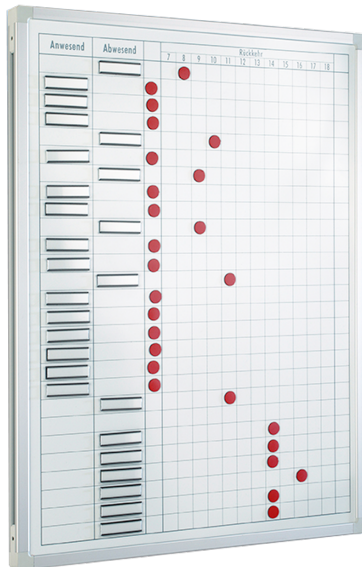

PLA-43K

PRODUKTDATENBLATT
WWW.CONEN-PRODUKTE.DE

AN- UND ABWESENHEITSPLANER

B/H: 40X30 CM, INKLUSIVE ZUBEHÖR

PRODUKTBESCHREIBUNG

Der An- und Abwesenheitsplaner ermöglicht Ihnen eine schnelle Übersicht über die Anwesenheit vom Kollegium.

Dies ist durch ein Raster mit 27 Zeilen inklusive Uhrzeiteintragung von 7 bis 18 Uhr möglich. So haben Sie einen geordneten Überblick über bis zu 27 Kollegen und deren An- bzw. Abwesenheit. Die Spalten auf der rechten Seite des Planers, zeigen Ihnen an, wann die entsprechenden Kollegen wieder da sind. Möglich ist das beispielsweise mithilfe von Magneten. Diese sind im Zubehörsatz für An- und Abwesenheitsplaner ABPZ enthalten und können wahlweise gegen einen Mehrpreis angefordert werden.

Zubehör

Zubehörsatz für An- & Abwesenheitsplaner

EIGENSCHAFTEN

- schnelle Übersicht
- beschreibbar
- abwischbar
- wahlweise inklusive Zubehör

Artikelnummer	PLA-43K	
Breite	400 mm	15.7"
Höhe	300 mm	11.8"
Einsatzbereich	Krippe, Kindergarten, Grundschule, Weiterführende Schule	
Eigenschaften	beschreibbar, magnethaftend	