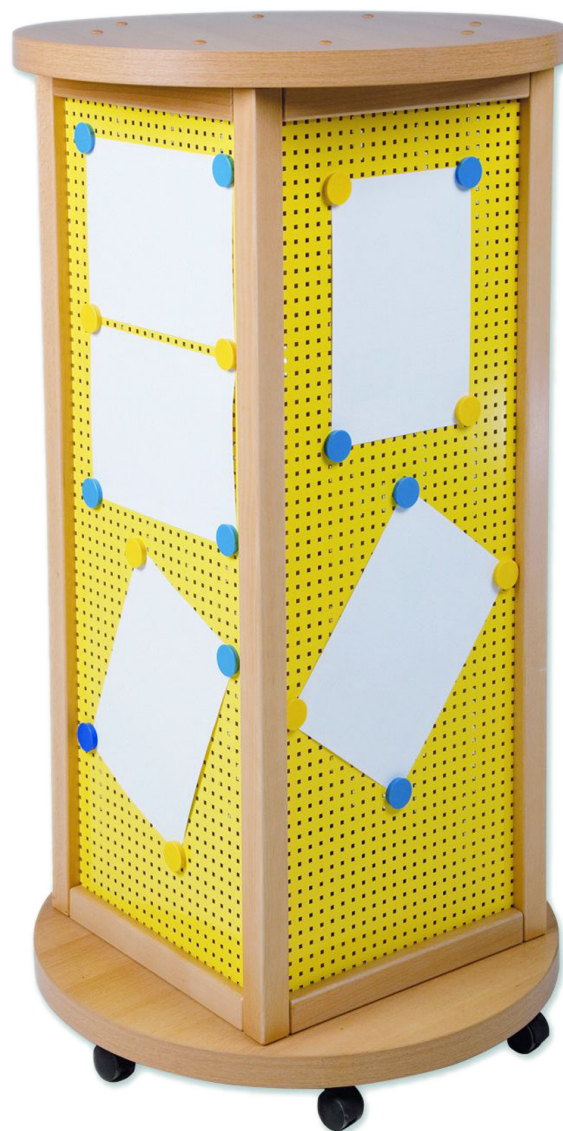

LITFASSÄULE, INFOSÄULE IN QUADERFORM MIT LOCHBLECHFÜLLUNG, FAHRBAR

DURCHMESSER 70 CM, IN 3 HÖHEN LIEFERBAR

PRODUKTBESCHREIBUNG

Die quadratische Litfaßsäule mit Stollenrahmen und Lochblechfüllung ist in 3 Höhen lieferbar. Für das Lochblech unserer Infosäulen stehen verschiedene RAL- Farben zur Auswahl. Das Lochblech ist in einen massiven Stollenrahmen aus Buche Massivholz eingefasst.

Die runden Deckel- und Bodenplatten der quadratischen Lochblechsäule sind in dekorgleich zu den haben einen Durchmesser von 700 mm und sind 38 mm stark.

Durch 5 große Rollen, davon 2 feststellbar, lässt sich die Säule leicht verfahren.

Zubehör

EIGENSCHAFTEN

- Litfaßsäule fahrbar
- Materialmix Holz / Stahl
- Alle 4 Seiten mit Lochblechfüllung, pulverbeschichtet nach RAL und magnetaftend
- fahrbar durch 5 Rollen
- Ober- und Unterplatte passend zu Massivholzrahmen in Dekor Buche
- Stahlflächen in Buche Massivholz Stollenrahmen eingefasst
- Gesamthöhe: 130, 160 oder 190 cm,
- \varnothing 70 cm

Fahrbar

Artikelnummer	LSLBH	
Breite / Höhe / Tiefe	700 mm / 1300 mm - 1900 mm / 700 mm	27.6" / 51.2" - 74.8" / 27.6"
Montageart	Fahrbar	
Einsatzbereich	Krippe, Kindergarten, Grundschule, Weiterführende Schule, Büro und Objekt	
Eigenschaften	magnethaftend	
Material	Holz, Lochblech, Melaminplatte	
Form	Quadratisch, Rund	