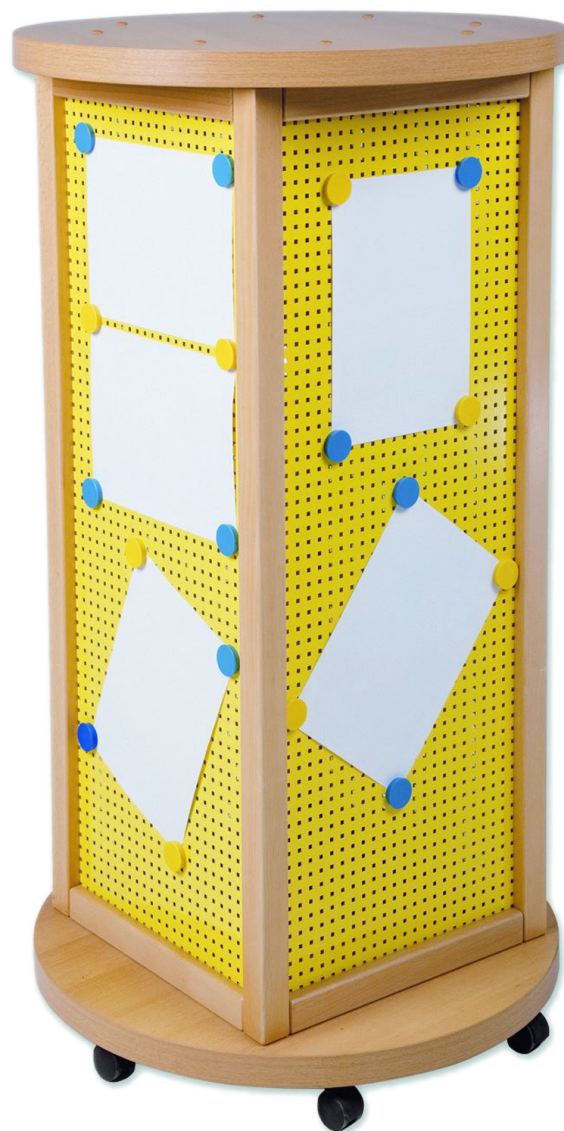

### PRODUKTBESCHREIBUNG

Die quadratische Litfaßsäule mit Stollenrahmen und Lochblechfüllung ist in 3 Höhen lieferbar. Für das Lochblech unserer Infosäulen stehen verschiedene RAL- Farben zur Auswahl. Das Lochblech ist in einen massiven Stollenrahmen aus Buche Massivholz eingefasst.

Die runden Deckel- und Bodenplatten der quadratischen Lochblechsäule sind in dekorgleich zu den haben einen Durchmesser von 700 mm und sind 38 mm stark.

Durch 5 große Rollen, davon 2 feststellbar, lässt sich die Säule leicht verfahren.

### EIGENSCHAFTEN

- Litfaßsäule fahrbar
- Materialmix Holz / Stahl
- Alle 4 Seiten mit Lochblechfüllung, pulverbeschichtet nach RAL und magnetaftend
- fahrbar durch 5 Rollen
- Ober- und Unterplatte passend zu Massivholzrahmen in Dekor Buche
- Stahlflächen in Buche Massivholz Stollenrahmen eingefasst
- Gesamthöhe: 130, 160 oder 190 cm,
- $\varnothing$  70 cm

Fahrbar

Artikelnummer	LSLBH	
Breite / Höhe / Tiefe	700 mm / 1300 mm - 1900 mm / 700 mm	27.6" / 51.2" - 74.8" / 27.6"
Montageart	Fahrbar	
Einsatzbereich	Krippe, Kindergarten, Grundschule, Weiterführende Schule, Büro und Objekt	
Eigenschaften	magnethaftend	
Material	Holz, Lochblech, Melaminplatte	
Form	Quadratisch, Rund	