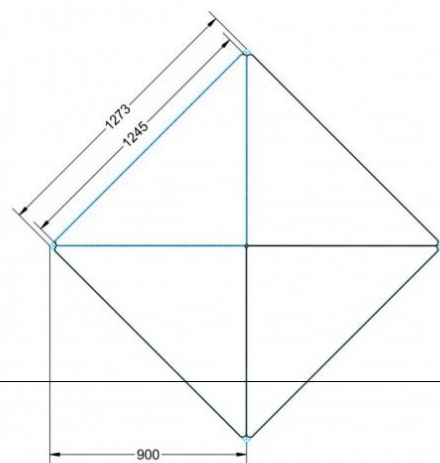

TYP "XL"

Conen Produkte GmbH
Conenstr. 4
54497 Morbach-Gonzerath
Germany

T +49 6533 75-100
F +49 6533 75-600
E info@conen-produkte.de
www.conen-produkte.de

© Copyright by Conen Produkte GmbH