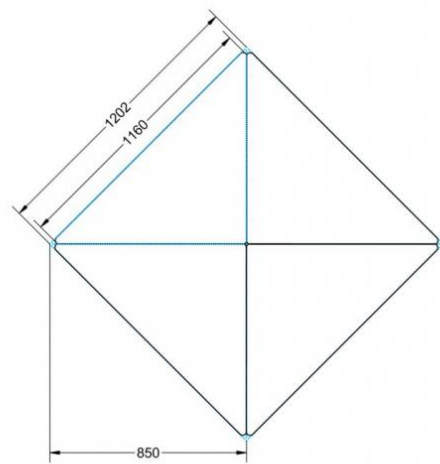

TYP "M"

TYP "L"

TYP "XL"

Conen Produkte GmbH
Conenstr. 4
54497 Morbach-Gonzerath
Germany

T +49 6533 75-100
F +49 6533 75-600
E info@conen-produkte.de
www.conen-produkte.de

© Copyright by Conen Produkte GmbH