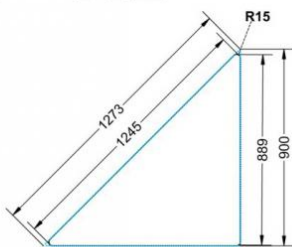

TYP "XL"

Conen Produkte GmbH
Conenstr. 4
54497 Morbach-Gonzerath
Germany

T +49 6533 75-100
F +49 6533 75-600
E info@conen-produkte.de
www.conen-produkte.de

© Copyright by Conen Produkte GmbH