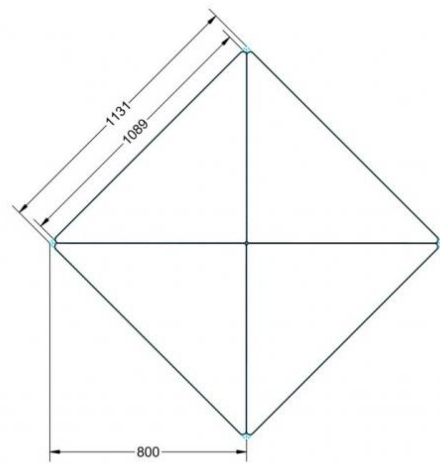

TYP "M"

TYP "L"

TYP "XL"

Conen Produkte GmbH
Conenstr. 4
54497 Morbach-Gonzerath
Germany

T +49 6533 75-100
F +49 6533 75-600
E info@conen-produkte.de
www.conen-produkte.de

© Copyright by Conen Produkte GmbH