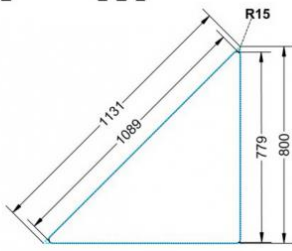

TYP "M"

TYP "L"

TYP "XL"

Conen Produkte GmbH
Conenstr. 4
54497 Morbach-Gonzerath
Germany

T +49 6533 75-100
F +49 6533 75-600
E info@conen-produkte.de
www.conen-produkte.de

© Copyright by Conen Produkte GmbH