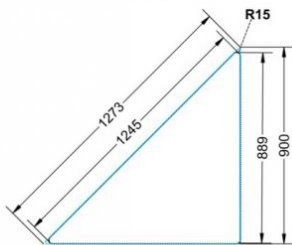

TYP "XL"

Conen Produkte GmbH
Conenstr. 4
54497 Morbach-Gonzerath
Germany

T +49 6533 75-100
F +49 6533 75-600
E info@conen-produkte.de
www.conen-produkte.de

© Copyright by Conen Produkte GmbH