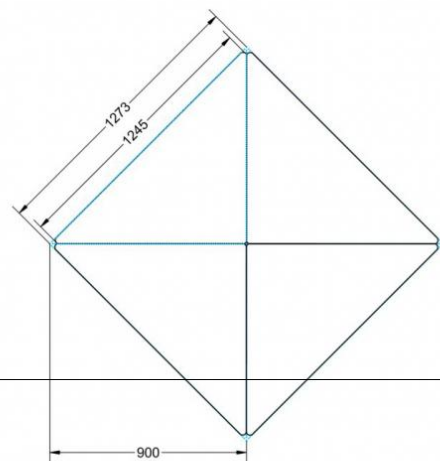

TYP "XL"

Conen Produkte GmbH
Conenstr. 4
54497 Morbach-Gonzerath
Germany

T +49 6533 75-100
F +49 6533 75-600
E info@conen-produkte.de
www.conen-produkte.de

© Copyright by Conen Produkte GmbH