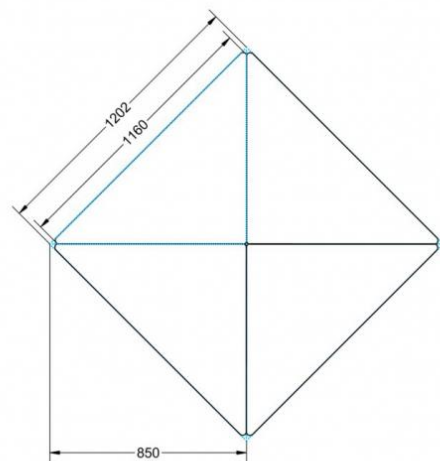

TYP "M"

TYP "L"

TYP "XL"

Conen Produkte GmbH
Conenstr. 4
54497 Morbach-Gonzerath
Germany

T +49 6533 75-100
F +49 6533 75-600
E info@conen-produkte.de
www.conen-produkte.de

© Copyright by Conen Produkte GmbH