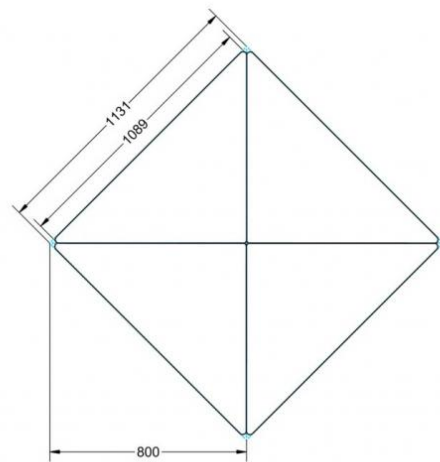

TYP "M"

TYP "L"

TYP "XL"

Conen Produkte GmbH
Conenstr. 4
54497 Morbach-Gonzerath
Germany

T +49 6533 75-100
F +49 6533 75-600
E info@conen-produkte.de
www.conen-produkte.de

© Copyright by Conen Produkte GmbH