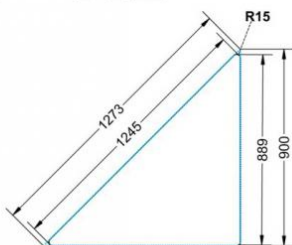

TYP "XL"

Conen Produkte GmbH
Conenstr. 4
54497 Morbach-Gonzerath
Germany

T +49 6533 75-100
F +49 6533 75-600
E info@conen-produkte.de
www.conen-produkte.de

© Copyright by Conen Produkte GmbH