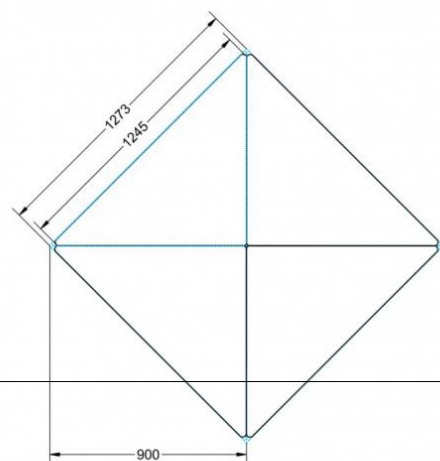

TYP "XL"

Conen Produkte GmbH
Conenstr. 4
54497 Morbach-Gonzerath
Germany

T +49 6533 75-100
F +49 6533 75-600
E info@conen-produkte.de
www.conen-produkte.de

© Copyright by Conen Produkte GmbH