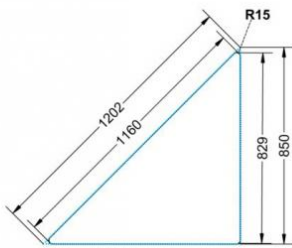

TYP "M"

TYP "L"

TYP "XL"

Conen Produkte GmbH
Conenstr. 4
54497 Morbach-Gonzerath
Germany

T +49 6533 75-100
F +49 6533 75-600
E info@conen-produkte.de
www.conen-produkte.de

© Copyright by Conen Produkte GmbH