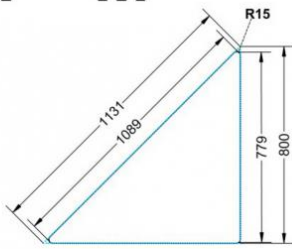

TYP "M"

TYP "L"

TYP "XL"

Conen Produkte GmbH
Conenstr. 4
54497 Morbach-Gonzerath
Germany

T +49 6533 75-100
F +49 6533 75-600
E info@conen-produkte.de
www.conen-produkte.de

© Copyright by Conen Produkte GmbH