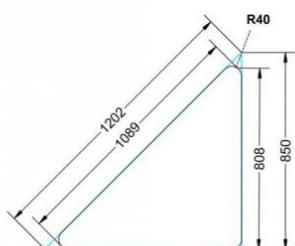

TYP "M"

TYP "L"

TYP "XL"

Conen Produkte GmbH
Conenstr. 4
54497 Morbach-Gonzerath
Germany

T +49 6533 75-100
F +49 6533 75-600
E info@conen-produkte.de
www.conen-produkte.de

© Copyright by Conen Produkte GmbH