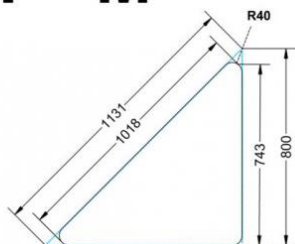

TYP "M"

TYP "L"

TYP "XL"

Conen Produkte GmbH
Conenstr. 4
54497 Morbach-Gonzerath
Germany

T +49 6533 75-100
F +49 6533 75-600
E info@conen-produkte.de
www.conen-produkte.de

© Copyright by Conen Produkte GmbH