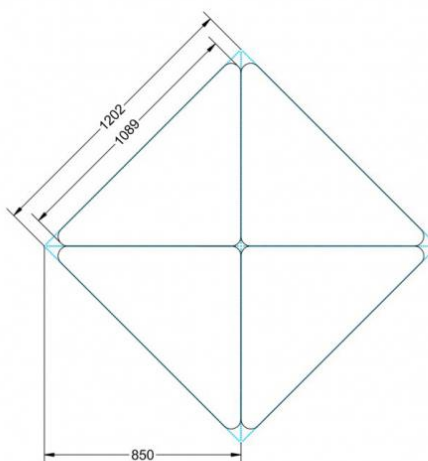

TYP "M"

TYP "L"

TYP "XL"

Conen Produkte GmbH
Conenstr. 4
54497 Morbach-Gonzerath
Germany

T +49 6533 75-100
F +49 6533 75-600
E info@conen-produkte.de
www.conen-produkte.de

© Copyright by Conen Produkte GmbH