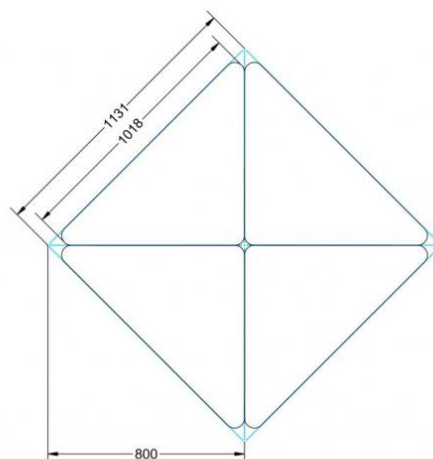

TYP "M"

TYP "L"

TYP "XL"

Conen Produkte GmbH
Conenstr. 4
54497 Morbach-Gonzerath
Germany

T +49 6533 75-100
F +49 6533 75-600
E info@conen-produkte.de
www.conen-produkte.de

© Copyright by Conen Produkte GmbH