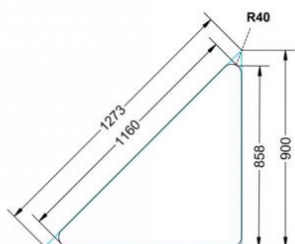

TYP "XL"

Conen Produkte GmbH
Conenstr. 4
54497 Morbach-Gonzerath
Germany

T +49 6533 75-100
F +49 6533 75-600
E info@conen-produkte.de
www.conen-produkte.de

© Copyright by Conen Produkte GmbH