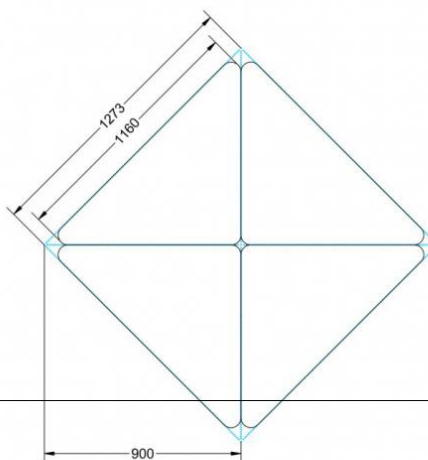

TYP "XL"

Conen Produkte GmbH
Conenstr. 4
54497 Morbach-Gonzerath
Germany

T +49 6533 75-100
F +49 6533 75-600
E info@conen-produkte.de
www.conen-produkte.de

© Copyright by Conen Produkte GmbH