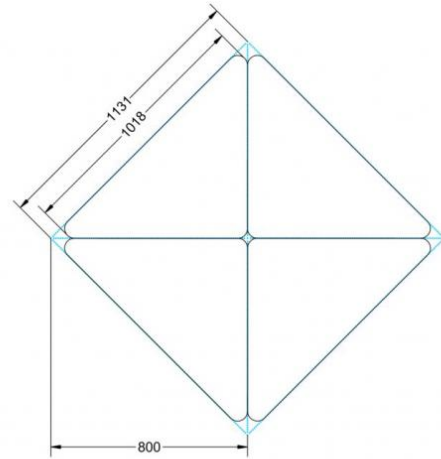

TYP "M"

TYP "L"

TYP "XL"

Conen Produkte GmbH
Conenstr. 4
54497 Morbach-Gonzerath
Germany

T +49 6533 75-100
F +49 6533 75-600
E info@conen-produkte.de
www.conen-produkte.de

© Copyright by Conen Produkte GmbH