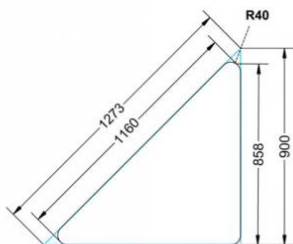

TYP "XL"

Conen Produkte GmbH
Conenstr. 4
54497 Morbach-Gonzerath
Germany

T +49 6533 75-100
F +49 6533 75-600
E info@conen-produkte.de
www.conen-produkte.de

© Copyright by Conen Produkte GmbH