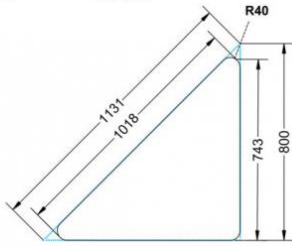

TYP "M"

TYP "L"

TYP "XL"

Conen Produkte GmbH
Conenstr. 4
54497 Morbach-Gonzerath
Germany

T +49 6533 75-100
F +49 6533 75-600
E info@conen-produkte.de
www.conen-produkte.de

© Copyright by Conen Produkte GmbH