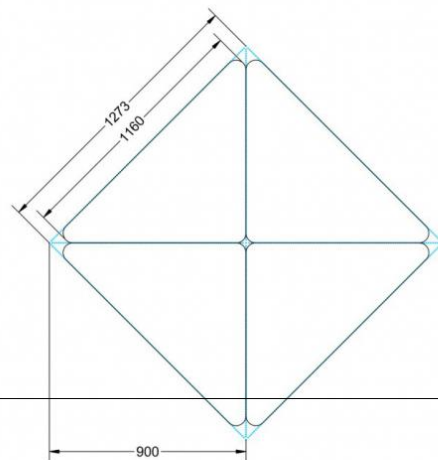

TYP "XL"

Conen Produkte GmbH
Conenstr. 4
54497 Morbach-Gonzerath
Germany

T +49 6533 75-100
F +49 6533 75-600
E info@conen-produkte.de
www.conen-produkte.de

© Copyright by Conen Produkte GmbH