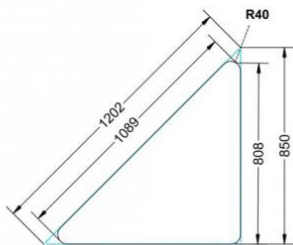

TYP "M"

TYP "L"

TYP "XL"

Conen Produkte GmbH
Conenstr. 4
54497 Morbach-Gonzerath
Germany

T +49 6533 75-100
F +49 6533 75-600
E info@conen-produkte.de
www.conen-produkte.de

© Copyright by Conen Produkte GmbH