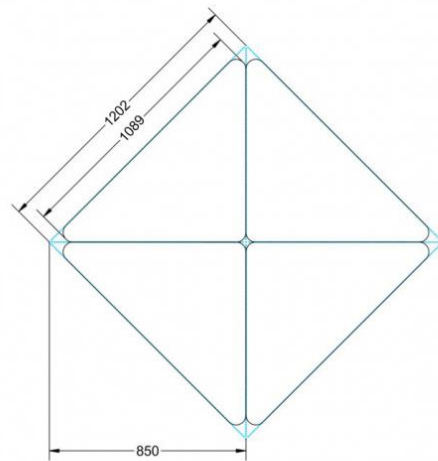

TYP "M"

TYP "L"

TYP "XL"

Conen Produkte GmbH
Conenstr. 4
54497 Morbach-Gonzerath
Germany

T +49 6533 75-100
F +49 6533 75-600
E info@conen-produkte.de
www.conen-produkte.de

© Copyright by Conen Produkte GmbH