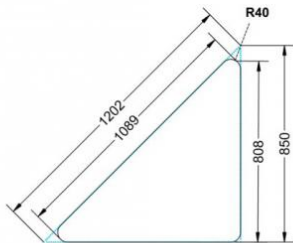

TYP "M"

TYP "L"

TYP "XL"

Conen Produkte GmbH
Conenstr. 4
54497 Morbach-Gonzerath
Germany

T +49 6533 75-100
F +49 6533 75-600
E info@conen-produkte.de
www.conen-produkte.de

© Copyright by Conen Produkte GmbH