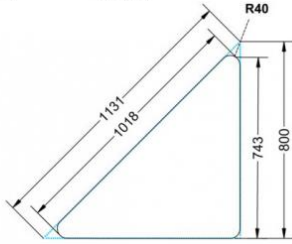

TYP "M"

TYP "L"

TYP "XL"

Conen Produkte GmbH
Conenstr. 4
54497 Morbach-Gonzerath
Germany

T +49 6533 75-100
F +49 6533 75-600
E info@conen-produkte.de
www.conen-produkte.de

© Copyright by Conen Produkte GmbH