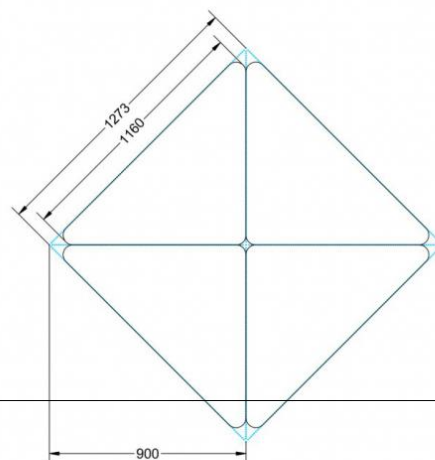

TYP "XL"

Conen Produkte GmbH
Conenstr. 4
54497 Morbach-Gonzerath
Germany

T +49 6533 75-100
F +49 6533 75-600
E info@conen-produkte.de
www.conen-produkte.de

© Copyright by Conen Produkte GmbH