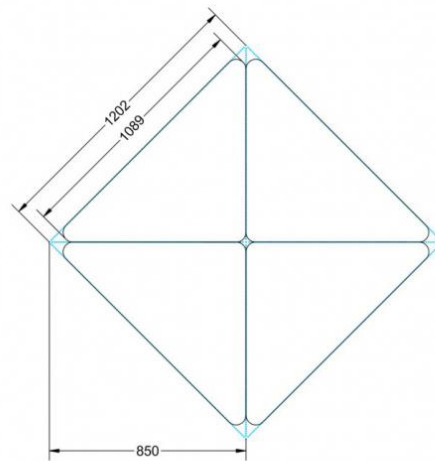

TYP "M"

TYP "L"

TYP "XL"

Conen Produkte GmbH
Conenstr. 4
54497 Morbach-Gonzerath
Germany

T +49 6533 75-100
F +49 6533 75-600
E info@conen-produkte.de
www.conen-produkte.de

© Copyright by Conen Produkte GmbH