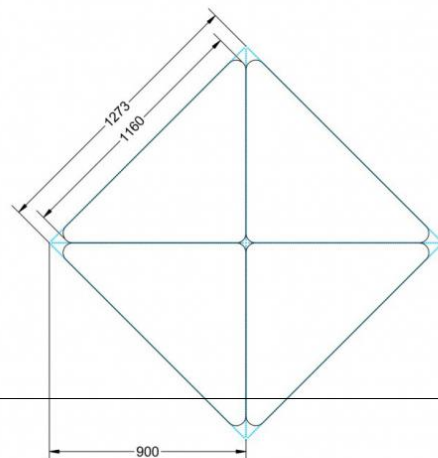

TYP "XL"

Conen Produkte GmbH
Conenstr. 4
54497 Morbach-Gonzerath
Germany

T +49 6533 75-100
F +49 6533 75-600
E info@conen-produkte.de
www.conen-produkte.de

© Copyright by Conen Produkte GmbH