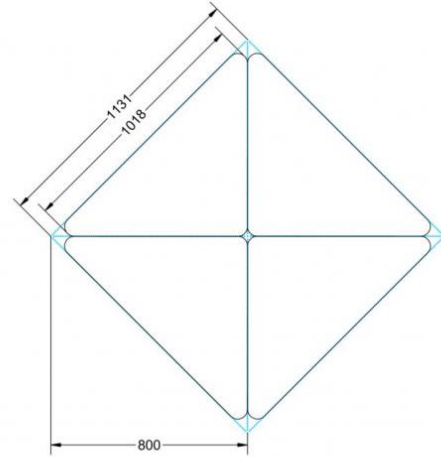

TYP "M"

TYP "L"

TYP "XL"

Conen Produkte GmbH
Conenstr. 4
54497 Morbach-Gonzerath
Germany

T +49 6533 75-100
F +49 6533 75-600
E info@conen-produkte.de
www.conen-produkte.de

© Copyright by Conen Produkte GmbH