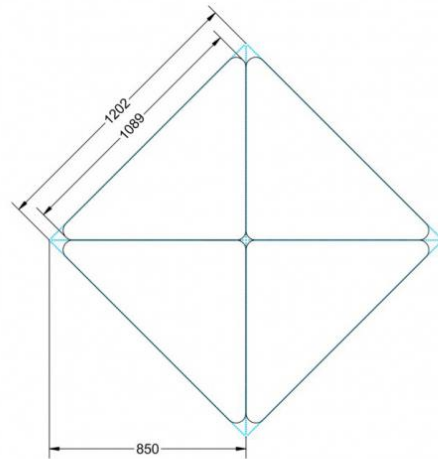

TYP "M"

TYP "L"

TYP "XL"

Conen Produkte GmbH
Conenstr. 4
54497 Morbach-Gonzerath
Germany

T +49 6533 75-100
F +49 6533 75-600
E info@conen-produkte.de
www.conen-produkte.de

© Copyright by Conen Produkte GmbH