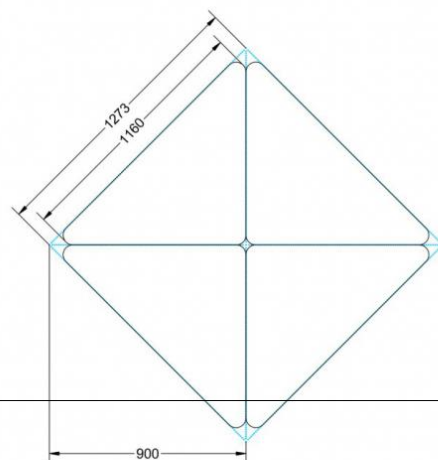

TYP "XL"

Conen Produkte GmbH
Conenstr. 4
54497 Morbach-Gonzerath
Germany

T +49 6533 75-100
F +49 6533 75-600
E info@conen-produkte.de
www.conen-produkte.de

© Copyright by Conen Produkte GmbH