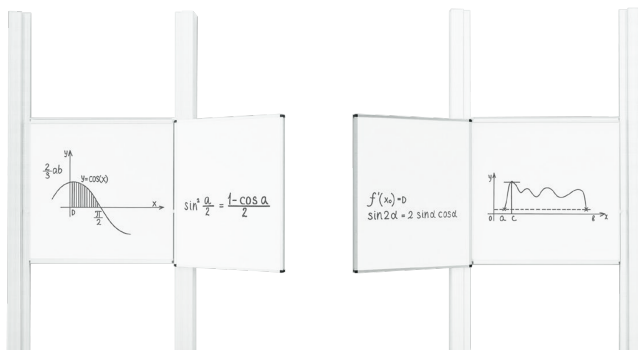

SCHULTAFEL, DOPPELPYLONENANLAGE, 2 X 3 FLÄCHEN AUS STAHEMAILLE

VERSCHIEDENE GRÖSSEN UND FARBEN LIEFERBAR

PRODUKTBESCHREIBUNG

Doppelpylonenklapptafel zur Wand- und Bodenbefestigung mit 2 Pylonenpaaren, in Flächengröße 100 x 100 oder 100 x 120 cm verfügbar

Je Pylonenpaar eine Mittelfläche und ein Tafelflügel, zur Tafelmitte klappbar.

Schreibflächen Stahlemaille weiß oder Stahlemaille grün, auf Wunsch auch mit Lineaturen lieferbar.

Ideal vorbereitet für die mittige Wandmontage von interaktiven Touchmonitoren oder Projektionflächen mit freier Wahl der Einbauhöhe, unabhängig vom Tafelsystem.

Die lichte Einbautiefe im mittleren Bereich beträgt ca. 15 cm

Alle höhenverstellbaren Tafelsysteme werden inklusive Montage (Erdgeschoss) an feste, dübelbare Wände geliefert.

Montagen an Leichtbau- oder Trockenbauwände sowie Etagenlieferungen sind auf Anfrage möglich!

EIGENSCHAFTEN

- emaillierte Schreibfläche, in einem Spezialverfahren bei ca. 800 Grad eingebrannt
- Mittelfläche 100 x 100 oder 100 x 120 cm
- zwei Flügel, je 100 x 100 oder 100 x 120 cm
- Gesamtschreibfläche 6,00 Qm (100 x 100) oder 7,2 Qm (100 x 120)
- Standard-Pylonenhöhe 260 cm
- Seitenflügel mit Schmutzauffangleisten unten.
- Pylonenhöhe 260 cm (Raumhöhe mind. 265 cm)
- Pylonen natureloxiert, mit Boden- und Wandbefestigung.
- Tafelfläche montiert auf kugelgelagerten, geräuscharm im Pylonen-Profil laufendem Führungswagen.
- Stahlgegengewicht mit geräuschkämpfender Ummantelung in der Pylone laufend
- Höhenverstell-Mechanismus wartungsfrei
- Auf Wunsch mit Lineatur lieferbar!