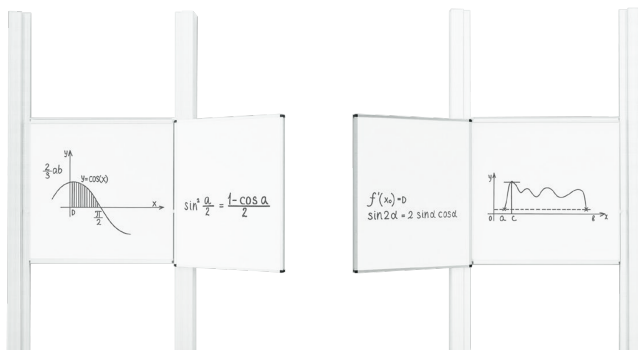

SCHULTAFEL, DOPPELPLYLONENANLAGE, 2 X 3 FLÄCHEN AUS STAHELMAILLE

VERSCHIEDENE GRÖSSEN UND FARBEN LIEFERBAR

PRODUKTbeschreibung

Doppelpylonenklapptafel zur Wand- und Bodenbefestigung mit 2 Pylonenpaaren, in Flächengröße 100 x 100 oder 100 x 120 cm verfügbar

Je Pylonenpaar eine Mittelfläche und ein Tafelflügel, zur Tafelmitte klappbar.

Schreibflächen Stahlmaille weiß oder Stahlmaille grün, auf Wunsch auch mit Lineaturen lieferbar.

Ideal vorbereitet für die mittige Wandmontage von interaktiven Touchmonitoren oder Projektionflächen mit freier Wahl der Einbauhöhe, unabhängig vom Tafelsystem.

Die lichte Einbautiefe im mittleren Bereich beträgt ca. 15 cm

Alle höhenverstellbaren Tafelsysteme werden inklusive Montage (Erdgeschoss) an feste, dübelbare Wände geliefert.

Montagen an Leichtbau- oder Trockenbauwände sowie Etagenlieferungen sind auf Anfrage möglich!

EIGENSCHAFTEN

- emaillierte Schreibfläche, in einem Spezialverfahren bei ca. 800 Grad eingebrannt
- Mittelfläche 100 x 100 oder 100 x 120 cm
- zwei Flügel, je 100 x 100 oder 100 x 120 cm
- Gesamtschreibfläche 6,00 Qm (100 x 100) oder 7,2 Qm (100 x 120)
- Standard-Pylonenhöhe 260 cm
- Seitenflügel mit Schmutzauffangleisten unten.
- Pylonenhöhe 260 cm (Raumhöhe mind. 265 cm)
- Pylonen natureloxiert, mit Boden- und Wandbefestigung.
- Tafelfläche montiert auf kugelgelagerten, geräuscharm im Pylonen-Profil laufendem Führungswagen.
- Stahlgegengewicht mit geräuschdämpfender Ummantelung in der Pylone laufend
- Höhenverstell-Mechanismus wartungsfrei
- Auf Wunsch mit Lineatur lieferbar!