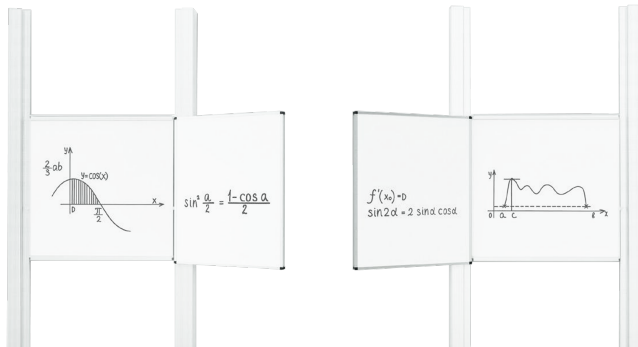

SCHULTAFEL, DOPPELPYLONENANLAGE, 2 X 3 FLÄCHEN AUS STAHEMAILLE

VERSCHIEDENE GRÖSSEN UND FARBEN LIEFERBAR

PRODUKTbeschreibung

Doppelpylonenklapptafel zur Wand- und Bodenbefestigung mit 2 Pylonenpaaren, in Flächengröße 100 x 100 oder 100 x 120 cm verfügbar

Je Pylonenpaar eine Mittelfläche und ein Tafelflügel, zur Tafelmitte klappbar.

Schreibflächen Stahlemaille weiß oder Stahlemaille grün, auf Wunsch auch mit Lineaturen lieferbar.

Ideal vorbereitet für die mittige Wandmontage von interaktiven Touchmonitoren oder Projektionflächen mit freier Wahl der Einbauhöhe, unabhängig vom Tafelsystem.

Die lichte Einbautiefe im mittleren Bereich beträgt ca. 15 cm

Alle höhenverstellbaren Tafelsysteme werden inklusive Montage (Erdgeschoss) an feste, dübelbare Wände geliefert.

Montagen an Leichtbau- oder Trockenbauwände sowie Etagenlieferungen sind auf Anfrage möglich!

EIGENSCHAFTEN

- emaillierte Schreibfläche, in einem Spezialverfahren bei ca. 800 Grad eingebrannt
- Mittelfläche 100 x 100 oder 100 x 120 cm
- zwei Flügel, je 100 x 100 oder 100 x 120 cm
- Gesamtschreibfläche 6,00 Qm (100 x 100) oder 7,2 Qm (100 x 120)
- Standard-Pylonenhöhe 260 cm
- Seitenflügel mit Schmutzauffangleisten unten.
- Pylonenhöhe 260 cm (Raumhöhe mind. 265 cm)
- Pylonen natureloxiert, mit Boden- und Wandbefestigung.
- Tafelfläche montiert auf kugelgelagerten, geräuscharm im Pylonen-Profil laufendem Führungswagen.
- Stahlgegengewicht mit geräuschkämpfender Ummantelung in der Pylone laufend
- Höhenverstell-Mechanismus wartungsfrei
- Auf Wunsch mit Lineatur lieferbar!