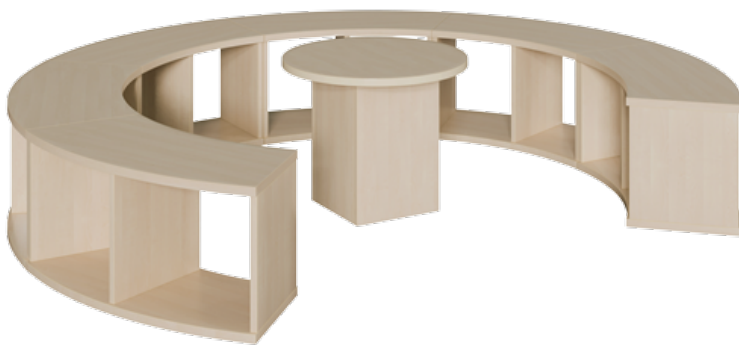

SG 230

PRODUKTDATENBLATT
WWW.CONEN-PRODUKTE.DE

SITZRONDELL MIT TISCH, 7-TEILIG

DM/H: 230X40/48CM, 6 BÄNKE, 1 TISCH

PRODUKTBESCHREIBUNG

Ob zum Morgenkreis, einer Gesangsrunde oder der Lesestunde - das Sitzrondell ist schnell zusammengeschoben und als Kreis offen ein-oder mehrteilig gestaltbar. Wie wäre es mit einer Anordnung als Welle? Die Bänke haben 2 offene Fächer, der Tisch ergänzt die "runde Sache".

Zubehör

EIGENSCHAFTEN

- 6 Bänke mit Sitzhöhe 40 cm
- Bänke Außendurchmesser 230 cm
- 1 Tisch in Höhe 48 cm
- Tisch Durchmesser 60 cm

Freistehend

Artikelnummer	SG 230	
Breite / Höhe / Tiefe	2300 mm / 400 mm - 480 mm / 2300 mm	90.6" / 15.7" - 18.9" / 90.6"
Gewicht	89 kg	196.2 lbs
Montageart	Freistehend	
Einsatzbereich	Krippe, Kindergarten	
Material	Melaminplatte	