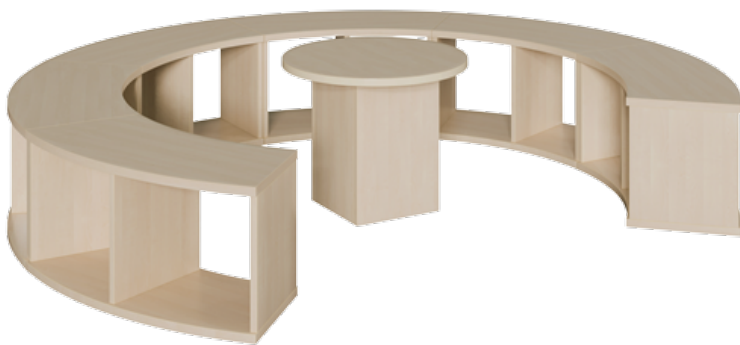

SG 230

PRODUKTDATENBLATT
WWW.CONEN-PRODUKTE.DE

SITZRONDELL MIT TISCH, 7-TEILIG

DM/H: 230X40/48CM, 6 BÄNKE, 1 TISCH

PRODUKTBESCHREIBUNG

Ob zum Morgenkreis, einer Gesangsrunde oder der Lesestunde - das Sitzrondell ist schnell zusammengeschoben und als Kreis offen ein-oder mehrteilig gestaltbar. Wie wäre es mit einer Anordnung als Welle? Die Bänke haben 2 offene Fächer, der Tisch ergänzt die "runde Sache".

Zubehör

EIGENSCHAFTEN

- 6 Bänke mit Sitzhöhe 40 cm
- Bänke Außendurchmesser 230 cm
- 1 Tisch in Höhe 48 cm
- Tisch Durchmesser 60 cm

Freistehend

Artikelnummer	SG 230	
Breite / Höhe / Tiefe	2300 mm / 400 mm - 480 mm / 2300 mm	90.6" / 15.7" - 18.9" / 90.6"
Montageart	Freistehend	
Einsatzbereich	Krippe, Kindergarten	
Material	Melaminplatte	